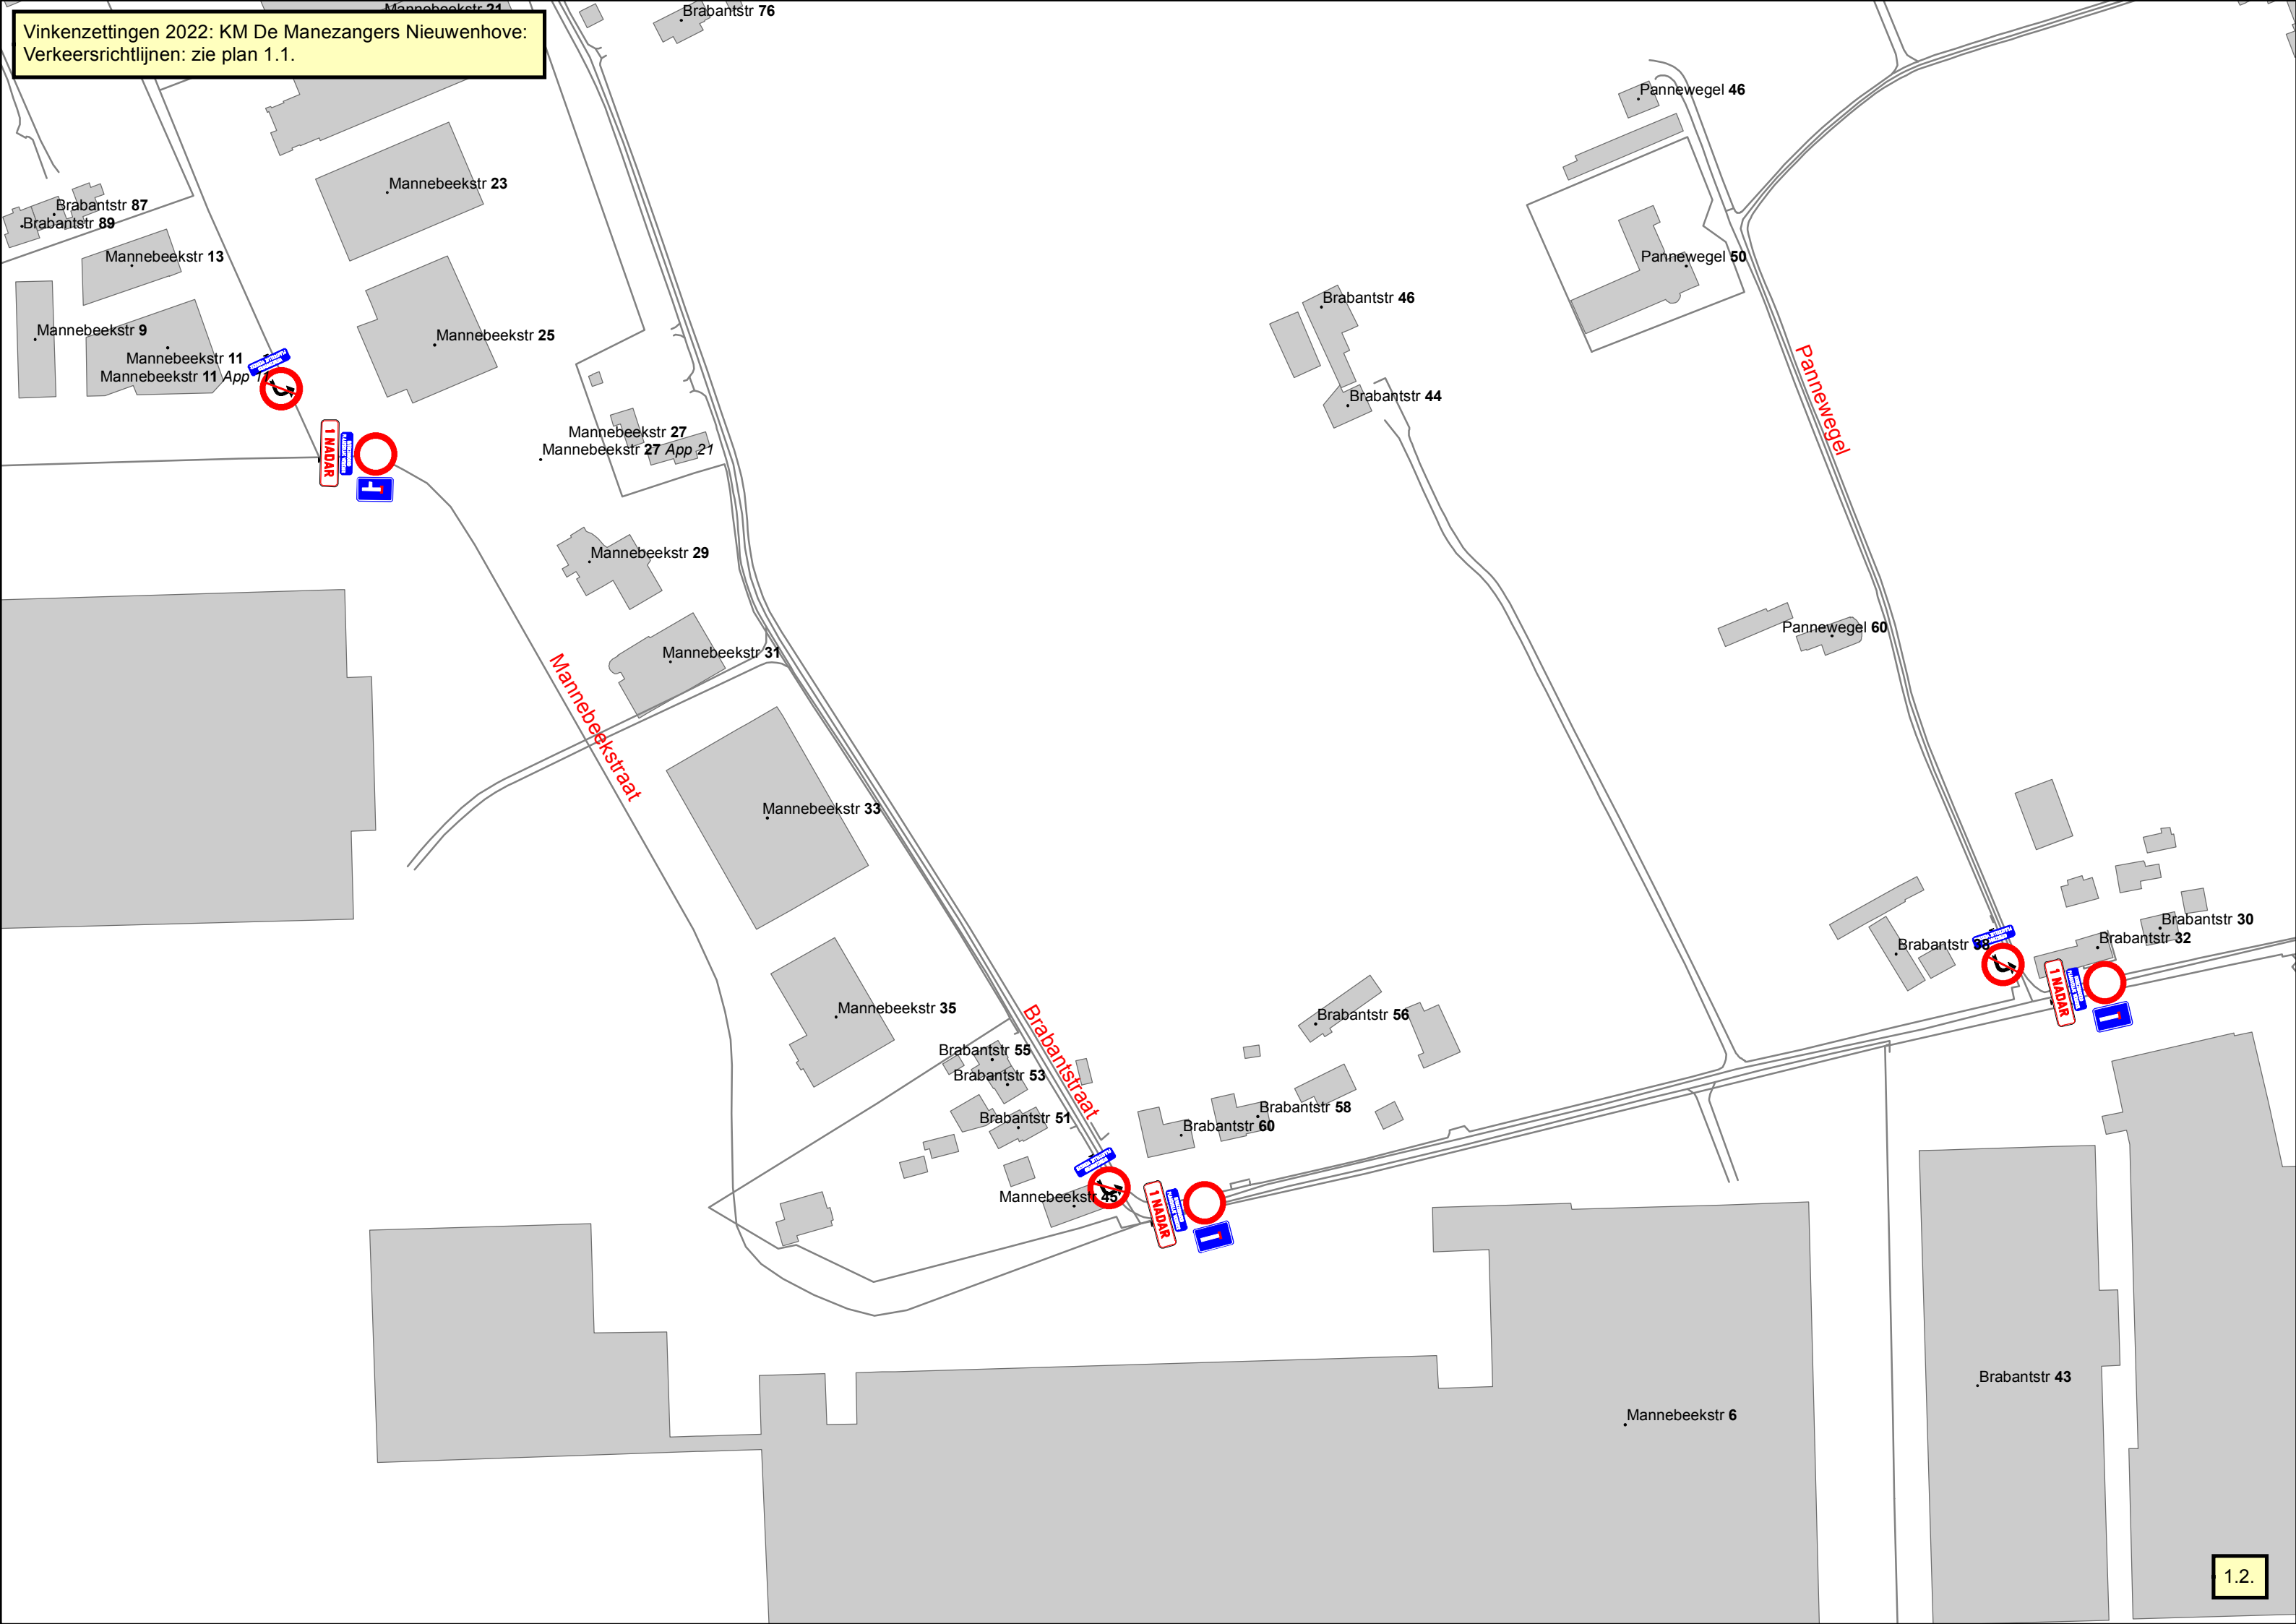

Vinkenellingen 2022: KM De Manezangers Nieuwenhove:
• Het parkeren is verboden in de Plasstraat aan de even kant tussen huisnummer 32 tot aan de Brabantstraat.
• De toegang is verboden voor iedere bestuurder in beide richtingen in de Plasstraat tussen de Ingooigemstraat en de Brabantstraat.
Bovenaandstaande verkeersrichtlijnen gelden op:
• Donderdag: 26 mei 2022 van 8.30u. tot 10.30u.

Vinkenettingen 2022: KM De Manezangers Nieuwenhove:
Verkeersrichtlijnen: zie plan 1.1.

Vinkenellingen 2022: KM De Manezangers Nieuwenhove:
Verkeersrichtlijnen: zie plan 1.1.