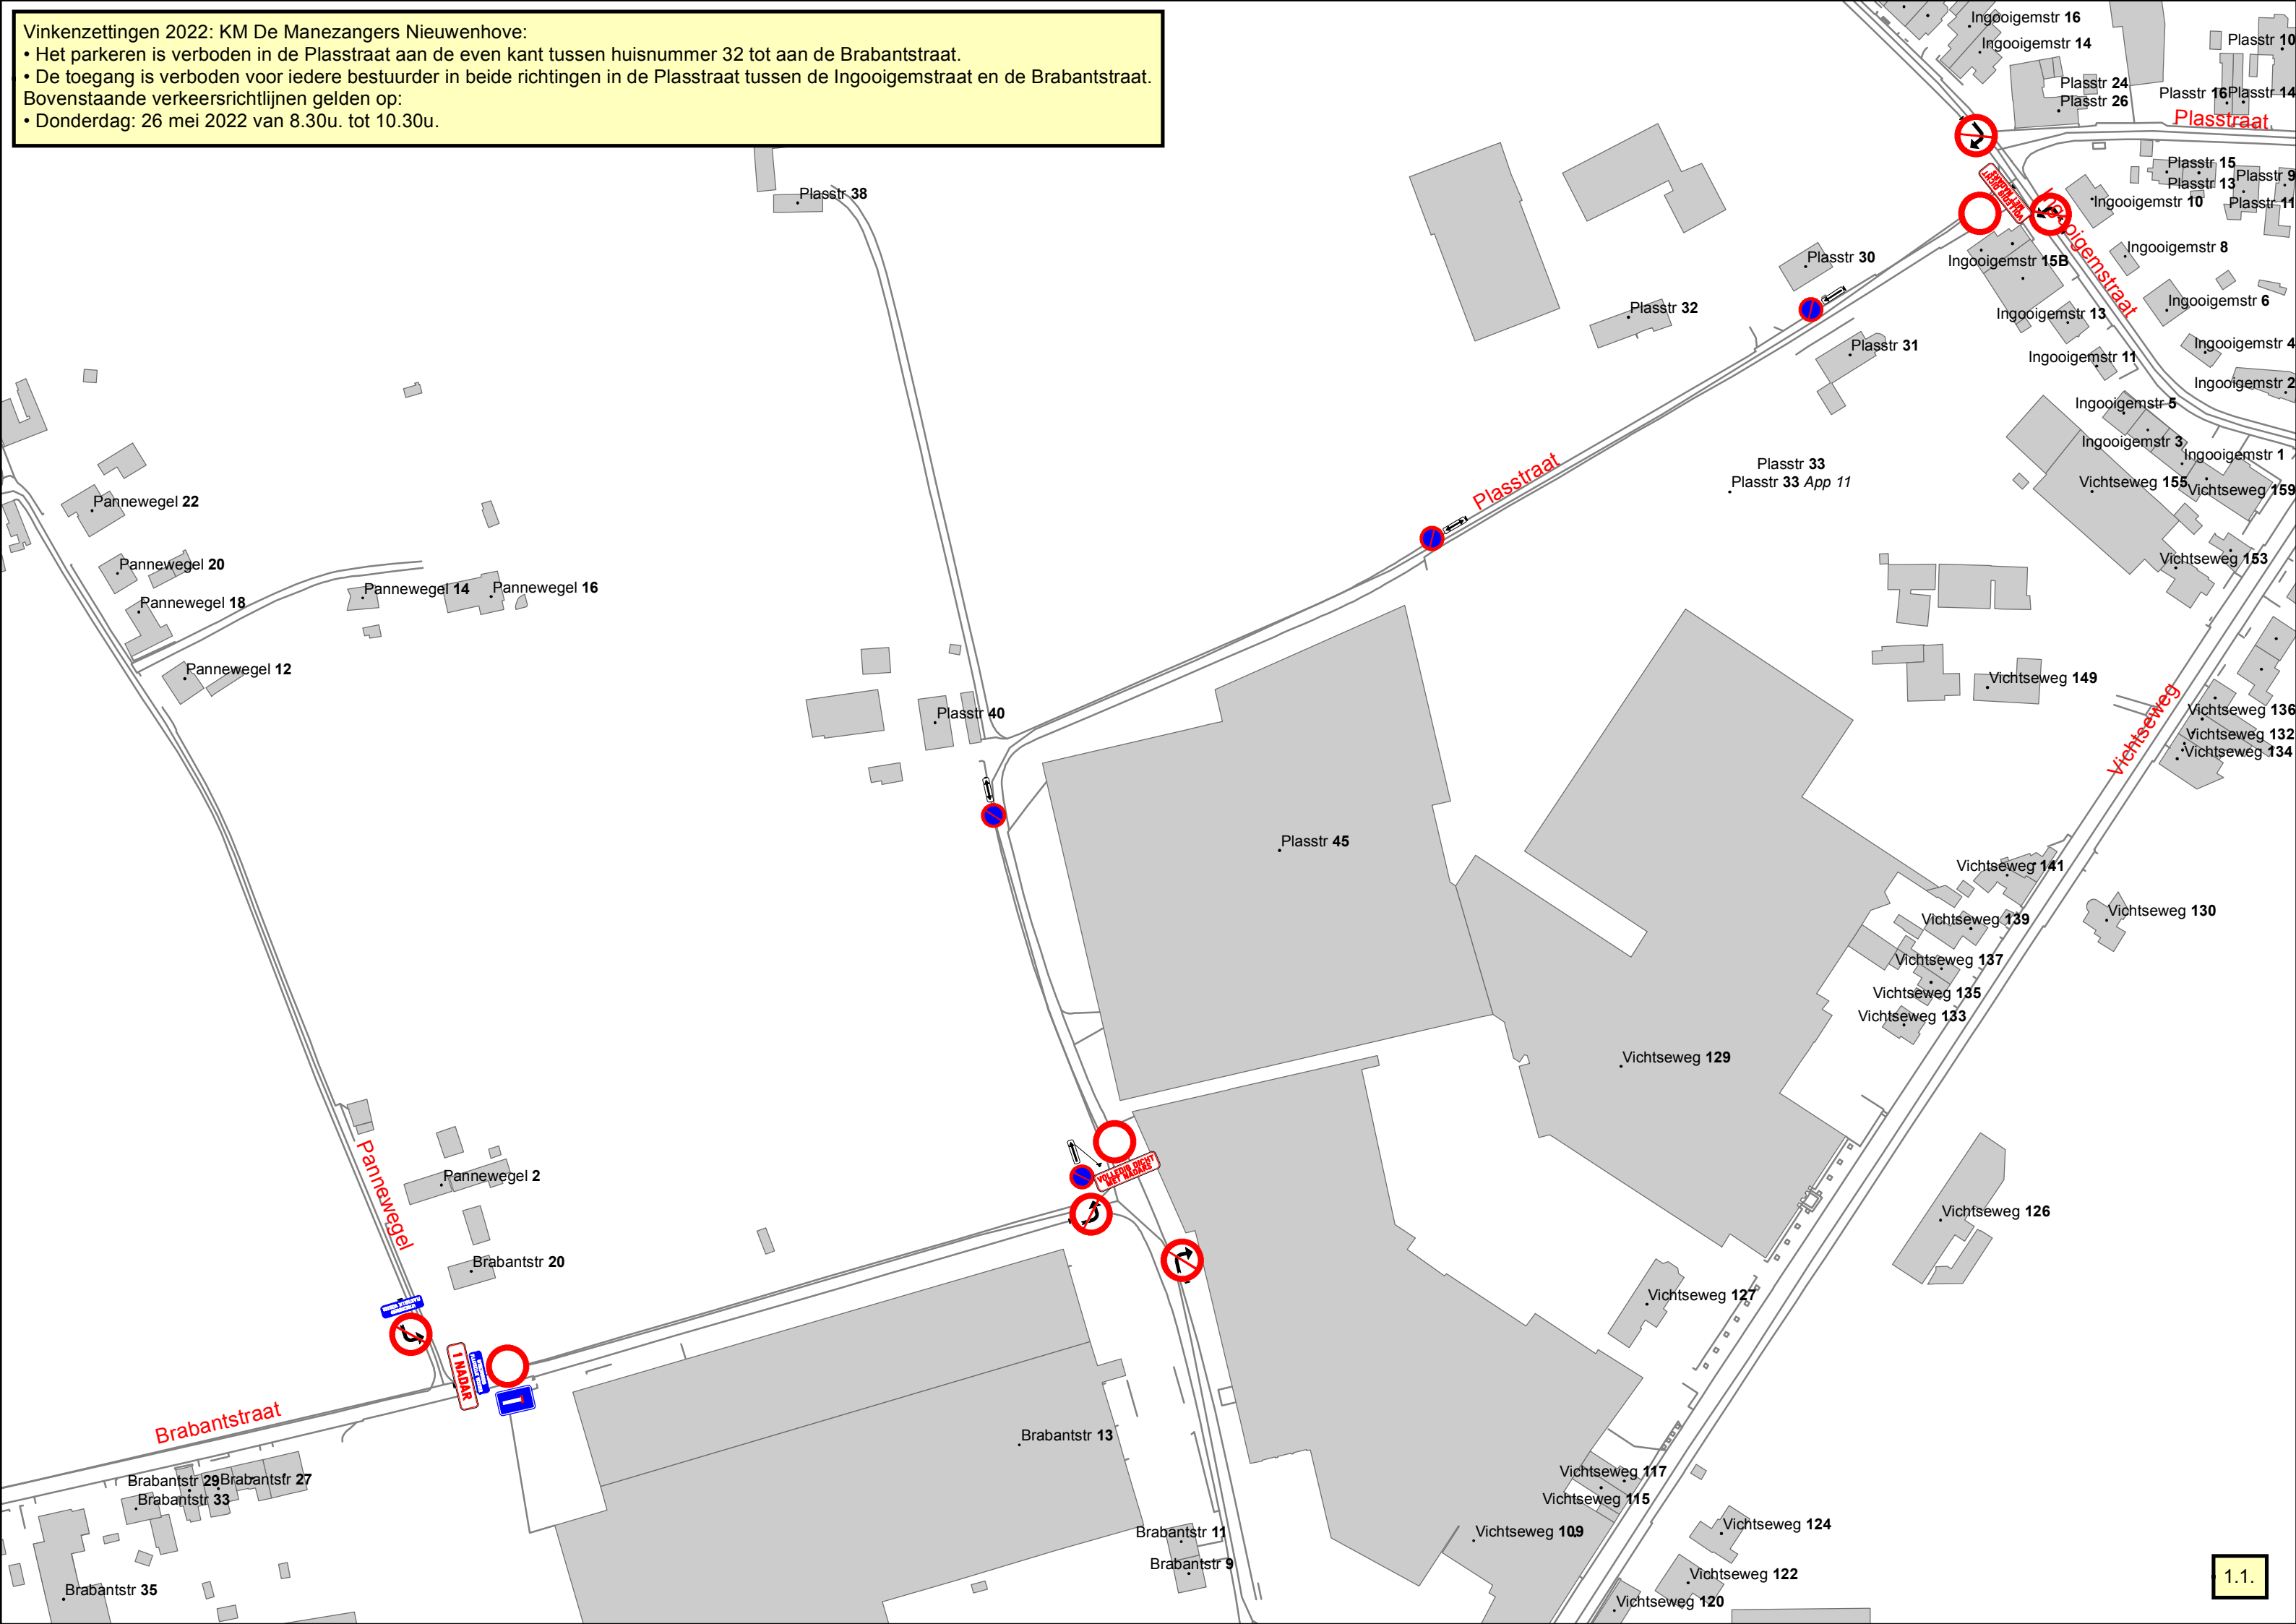

Vinkenellingen 2022: KM De Manezangers Nieuwenhove:
• Het parkeren is verboden in de Plasstraat aan de even kant tussen huisnummer 32 tot aan de Brabantstraat.
• De toegang is verboden voor iedere bestuurder in beide richtingen in de Plasstraat tussen de Ingooigemstraat en de Brabantstraat.
Bovenaandstaande verkeersrichtlijnen gelden op:
• Donderdag: 26 mei 2022 van 8.30u. tot 10.30u.

Vinkenettingen 2022: KM De Manezangers Nieuwenhove:
Verkeersrichtlijnen: zie plan 1.1.

Vinkenellingen 2022: KM De Manezangers Nieuwenhove:
Verkeersrichtlijnen: zie plan 1.1.