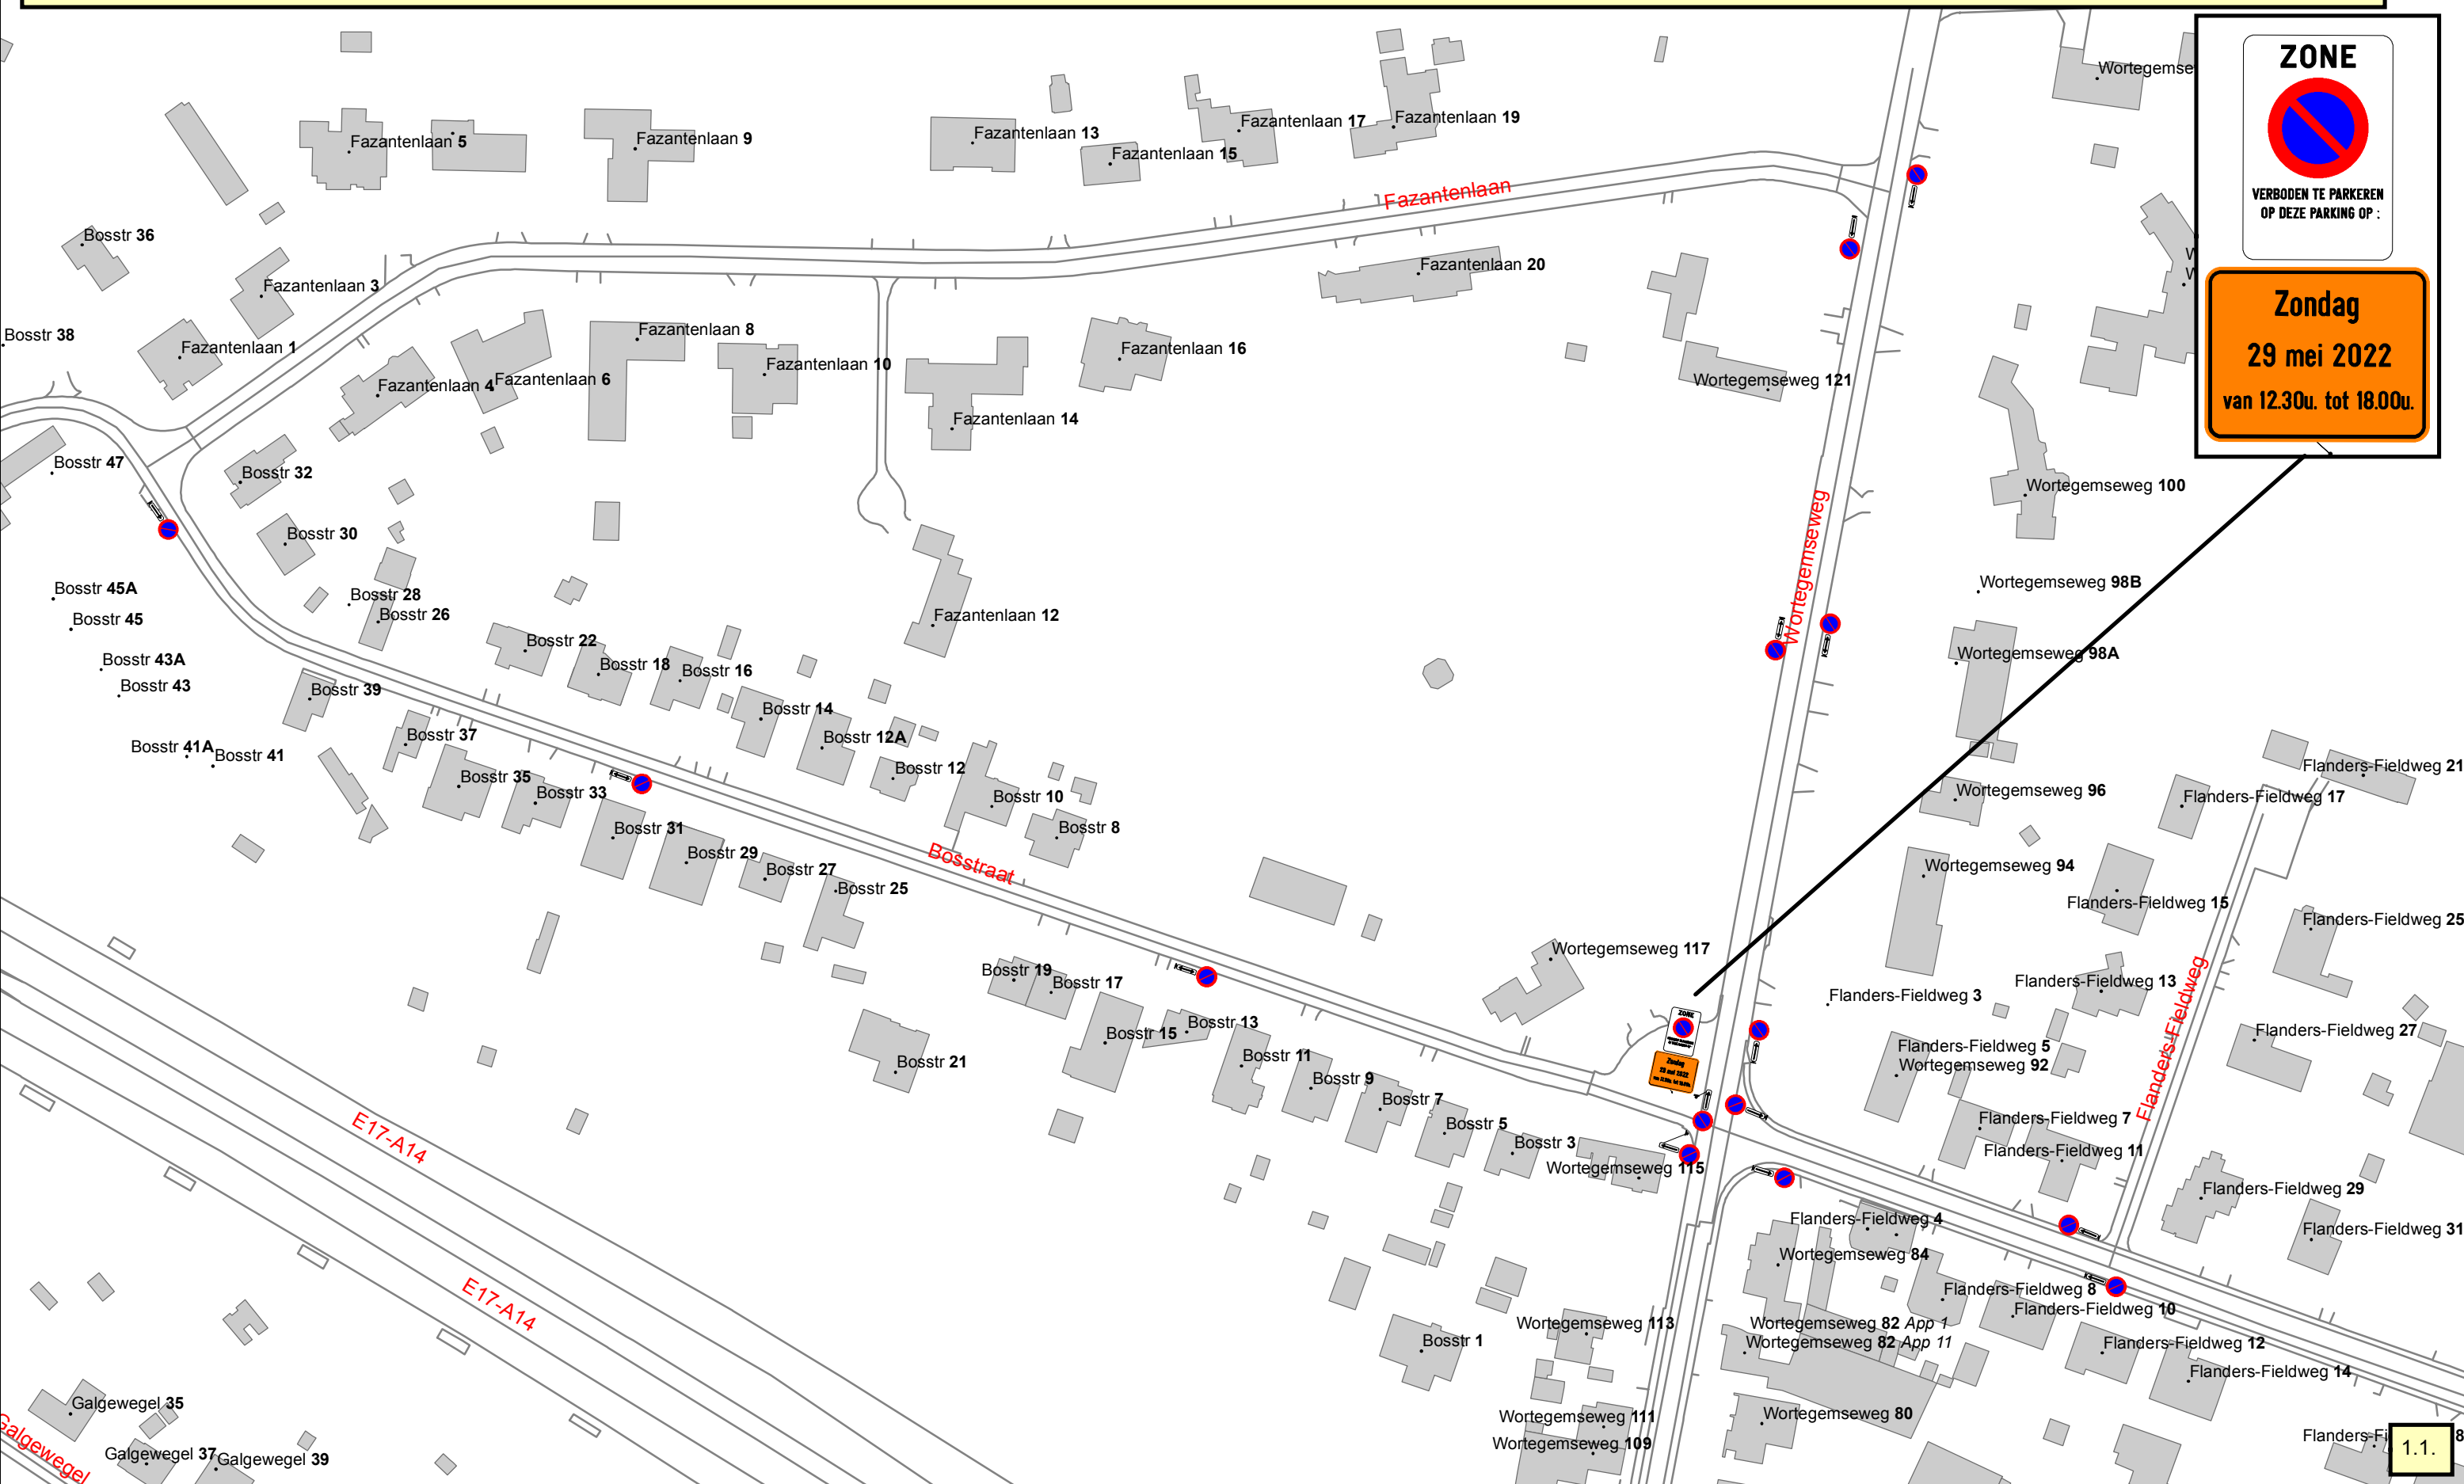

Zondag 29 mei 2022: Memorial Day:

Volgende verkeersrichtlijnen dienen in acht genomen te worden:

- Het parkeren is verboden op de Markt, dit op 8 parkeerplaatsen van de parking voor de ingang van het winkelcentrum Het Pand en op 9 parkeerplaatsen van de parking aan de achterkant van de kerk op zondag 29 mei 2022 van 13.00u. tot 15.00u.
- Het parkeren is verboden op zondag 29 mei 2022 van 12.30u. tot 18.00u. op volgende locaties:
  - Parking voor de Amerikaanse begraafplaats: volledig.
  - Bosstraat: tussen de Wortegemseweg en de Fazantenlaan, dit enkel langs de zijde met de onpare huisnummers.
  - Wortegemseweg: tussen de Bosstraat en de Fazantenlaan, dit langs beide zijden van de straat.
  - Flanders-Fieldweg: tussen de Wortegemseweg en huisnummer 11, dit langs beide zijden van de straat.

VERBODEN TE PARKEREN  
OP DEZE PARKING OP :

**Zondag**  
**29 mei 2022**  
van 12.30u. tot 18.00u.

Zondag 29 mei 2022: Memorial Day:  
Verkeersrichtlijnen: zie plan 1.1.