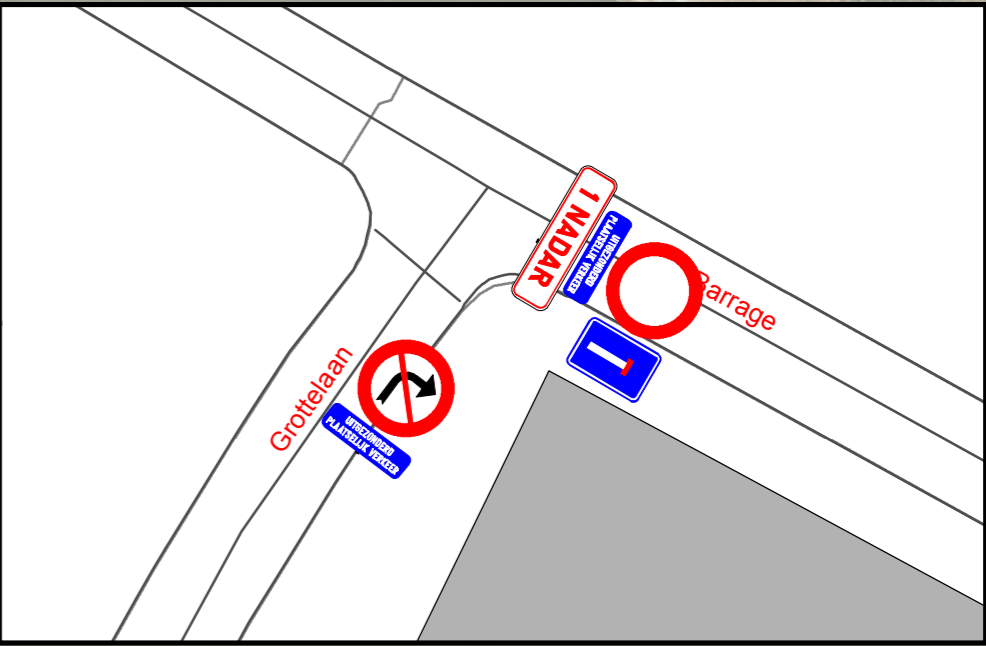

Vrijdag 1 juli 2022: Running Night:
 Volgende verkeersrichtlijnen geldig op vrijdag 1 juli 2022 van 17.00u. tot 22.00u.:

- Het parkeren is verboden op volgende locaties:
 - o Sint-Elooisplein: tussen de Spinnerijstraat en de Barrage (langs beide zijden van de straat).
 - o Ketsersstraat: vanaf de Barrage tot en met huisnummer 20 en vanaf huisnummer 3 tot en met huisnummer 20 (telkens langs beide zijden van de straat).
- De toegang is verboden voor iedere bestuurder in beide richtingen op volgende locaties:
 - o Sint-Elooisplein: tussen de Spinnerijstraat en de Barrage.
 - o Ketsersstraat: vanaf de Barrage tot en met huisnummer 20 en vanaf huisnummer 3 tot en met huisnummer 20.

Spinnerijstr 6
 Spinnerijstr 6 App 1
 Spinnerijstr 6 App 2
 Spinnerijstr 6 App 3
 Spinnerijstr 6 App 11
 + 6 andere adr.

Spinnerijstr 4 App 1
 Spinnerijstr 4 App 2
 Spinnerijstr 4 App 3
 Spinnerijstr 4 App 11
 Spinnerijstr 4 App 12
 + 6 andere adr.

Spinnerijstr 2 App 11
 Spinnerijstr 2 App 12
 Spinnerijstr 2 App 21
 Spinnerijstr 2 App 22
 Spinnerijstr 2 App 31
 + 1 andere adr.

Sint-Elooisplein 51 App 11
 Sint-Elooisplein 51 App 12
 Sint-Elooisplein 51 App 13
 Sint-Elooisplein 51 App 21
 Sint-Elooisplein 51 App 22
 + 3 andere adr.