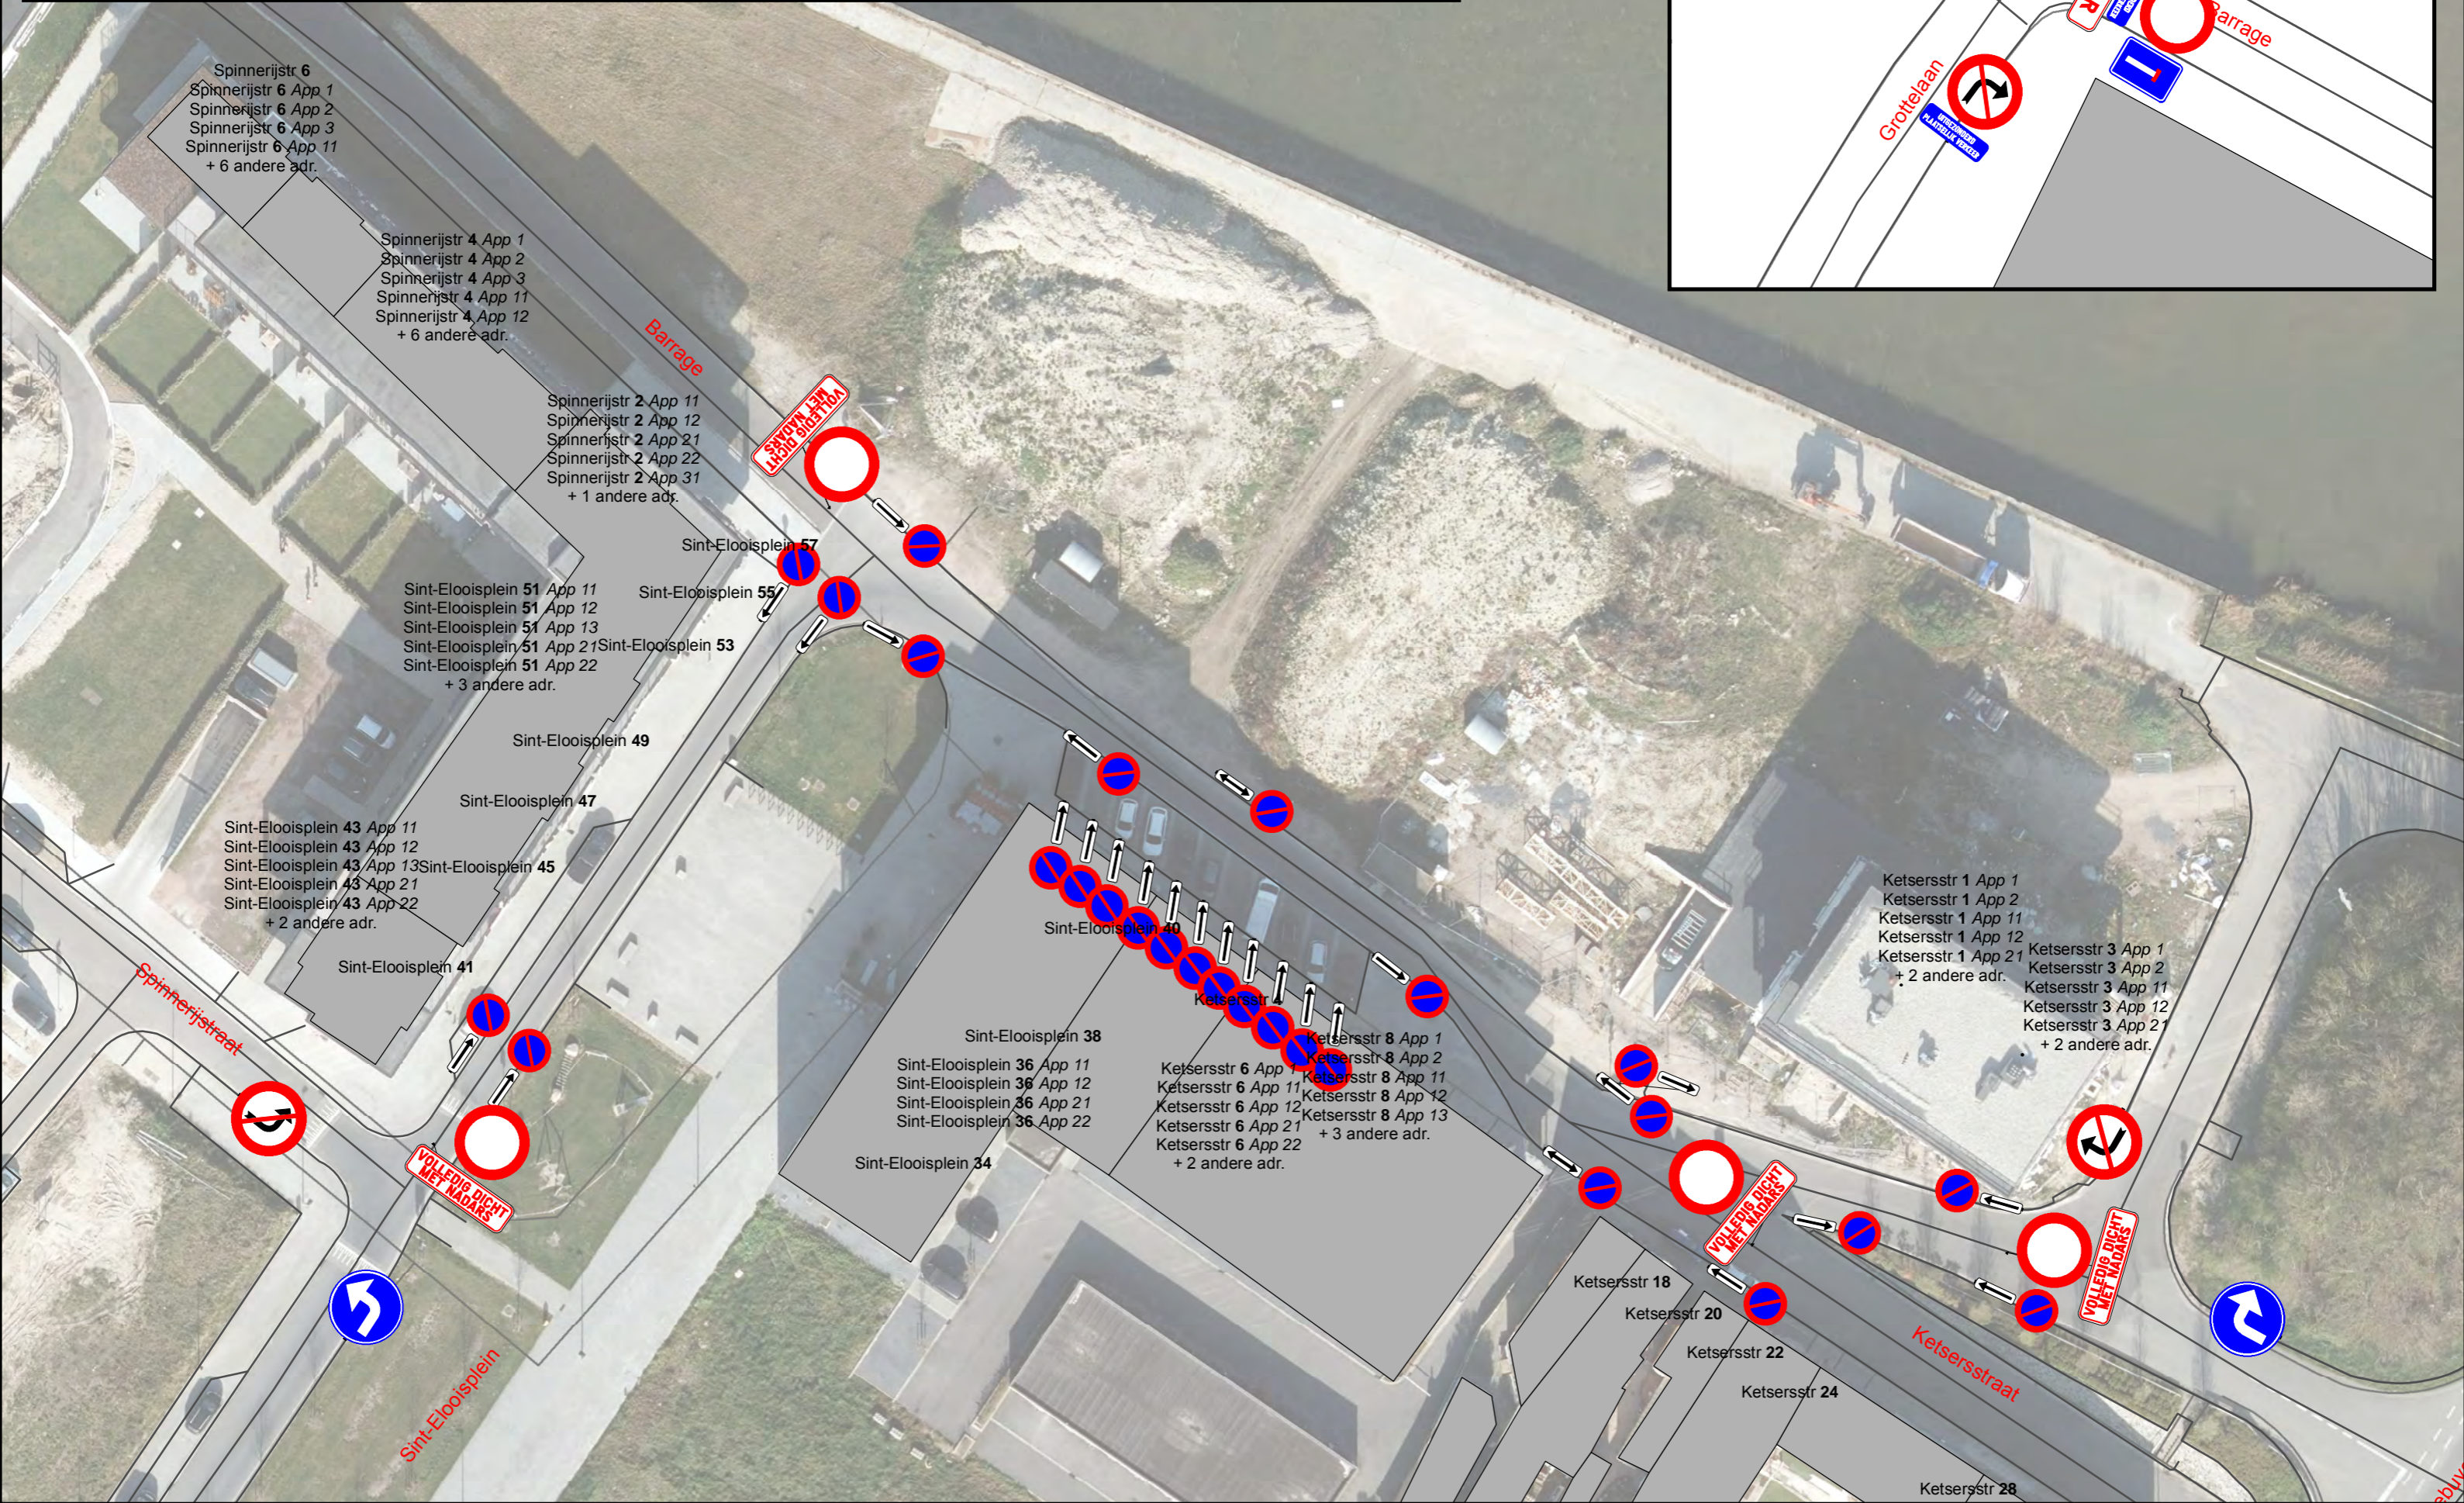

Vrijdag 1 juli 2022: Running Night:
 Volgende verkeersrichtlijnen geldig op vrijdag 1 juli 2022 van 17.00u. tot 22.00u.:

- Het parkeren is verboden op volgende locaties:
 - o Sint-Elooisplein: tussen de Spinnerijstraat en de Barrage (langs beide zijden van de straat).
 - o Ketsersstraat: vanaf de Barrage tot en met huisnummer 20 en vanaf huisnummer 3 tot en met huisnummer 20 (telkens langs beide zijden van de straat).
- De toegang is verboden voor iedere bestuurder in beide richtingen op volgende locaties:
 - o Sint-Elooisplein: tussen de Spinnerijstraat en de Barrage.
 - o Ketsersstraat: vanaf de Barrage tot en met huisnummer 20 en vanaf huisnummer 3 tot en met huisnummer 20.

Spinnerijstr 6
 Spinnerijstr 6 App 1
 Spinnerijstr 6 App 2
 Spinnerijstr 6 App 3
 Spinnerijstr 6 App 11
 + 6 andere adr.

Spinnerijstr 4 App 1
 Spinnerijstr 4 App 2
 Spinnerijstr 4 App 3
 Spinnerijstr 4 App 11
 Spinnerijstr 4 App 12
 + 6 andere adr.

Spinnerijstr 2 App 11
 Spinnerijstr 2 App 12
 Spinnerijstr 2 App 21
 Spinnerijstr 2 App 22
 Spinnerijstr 2 App 31
 + 1 andere adr.

Sint-Elooisplein 51 App 11
 Sint-Elooisplein 51 App 12
 Sint-Elooisplein 51 App 13
 Sint-Elooisplein 51 App 21
 Sint-Elooisplein 51 App 22
 + 3 andere adr.

Sint-Elooisplein 38
 Sint-Elooisplein 36 App 11
 Sint-Elooisplein 36 App 12
 Sint-Elooisplein 36 App 21
 Sint-Elooisplein 36 App 22

Sint-Elooisplein 34

Ketsersstr 6 App 1
 Ketsersstr 6 App 11
 Ketsersstr 6 App 12
 Ketsersstr 6 App 21
 Ketsersstr 6 App 22
 + 2 andere adr.