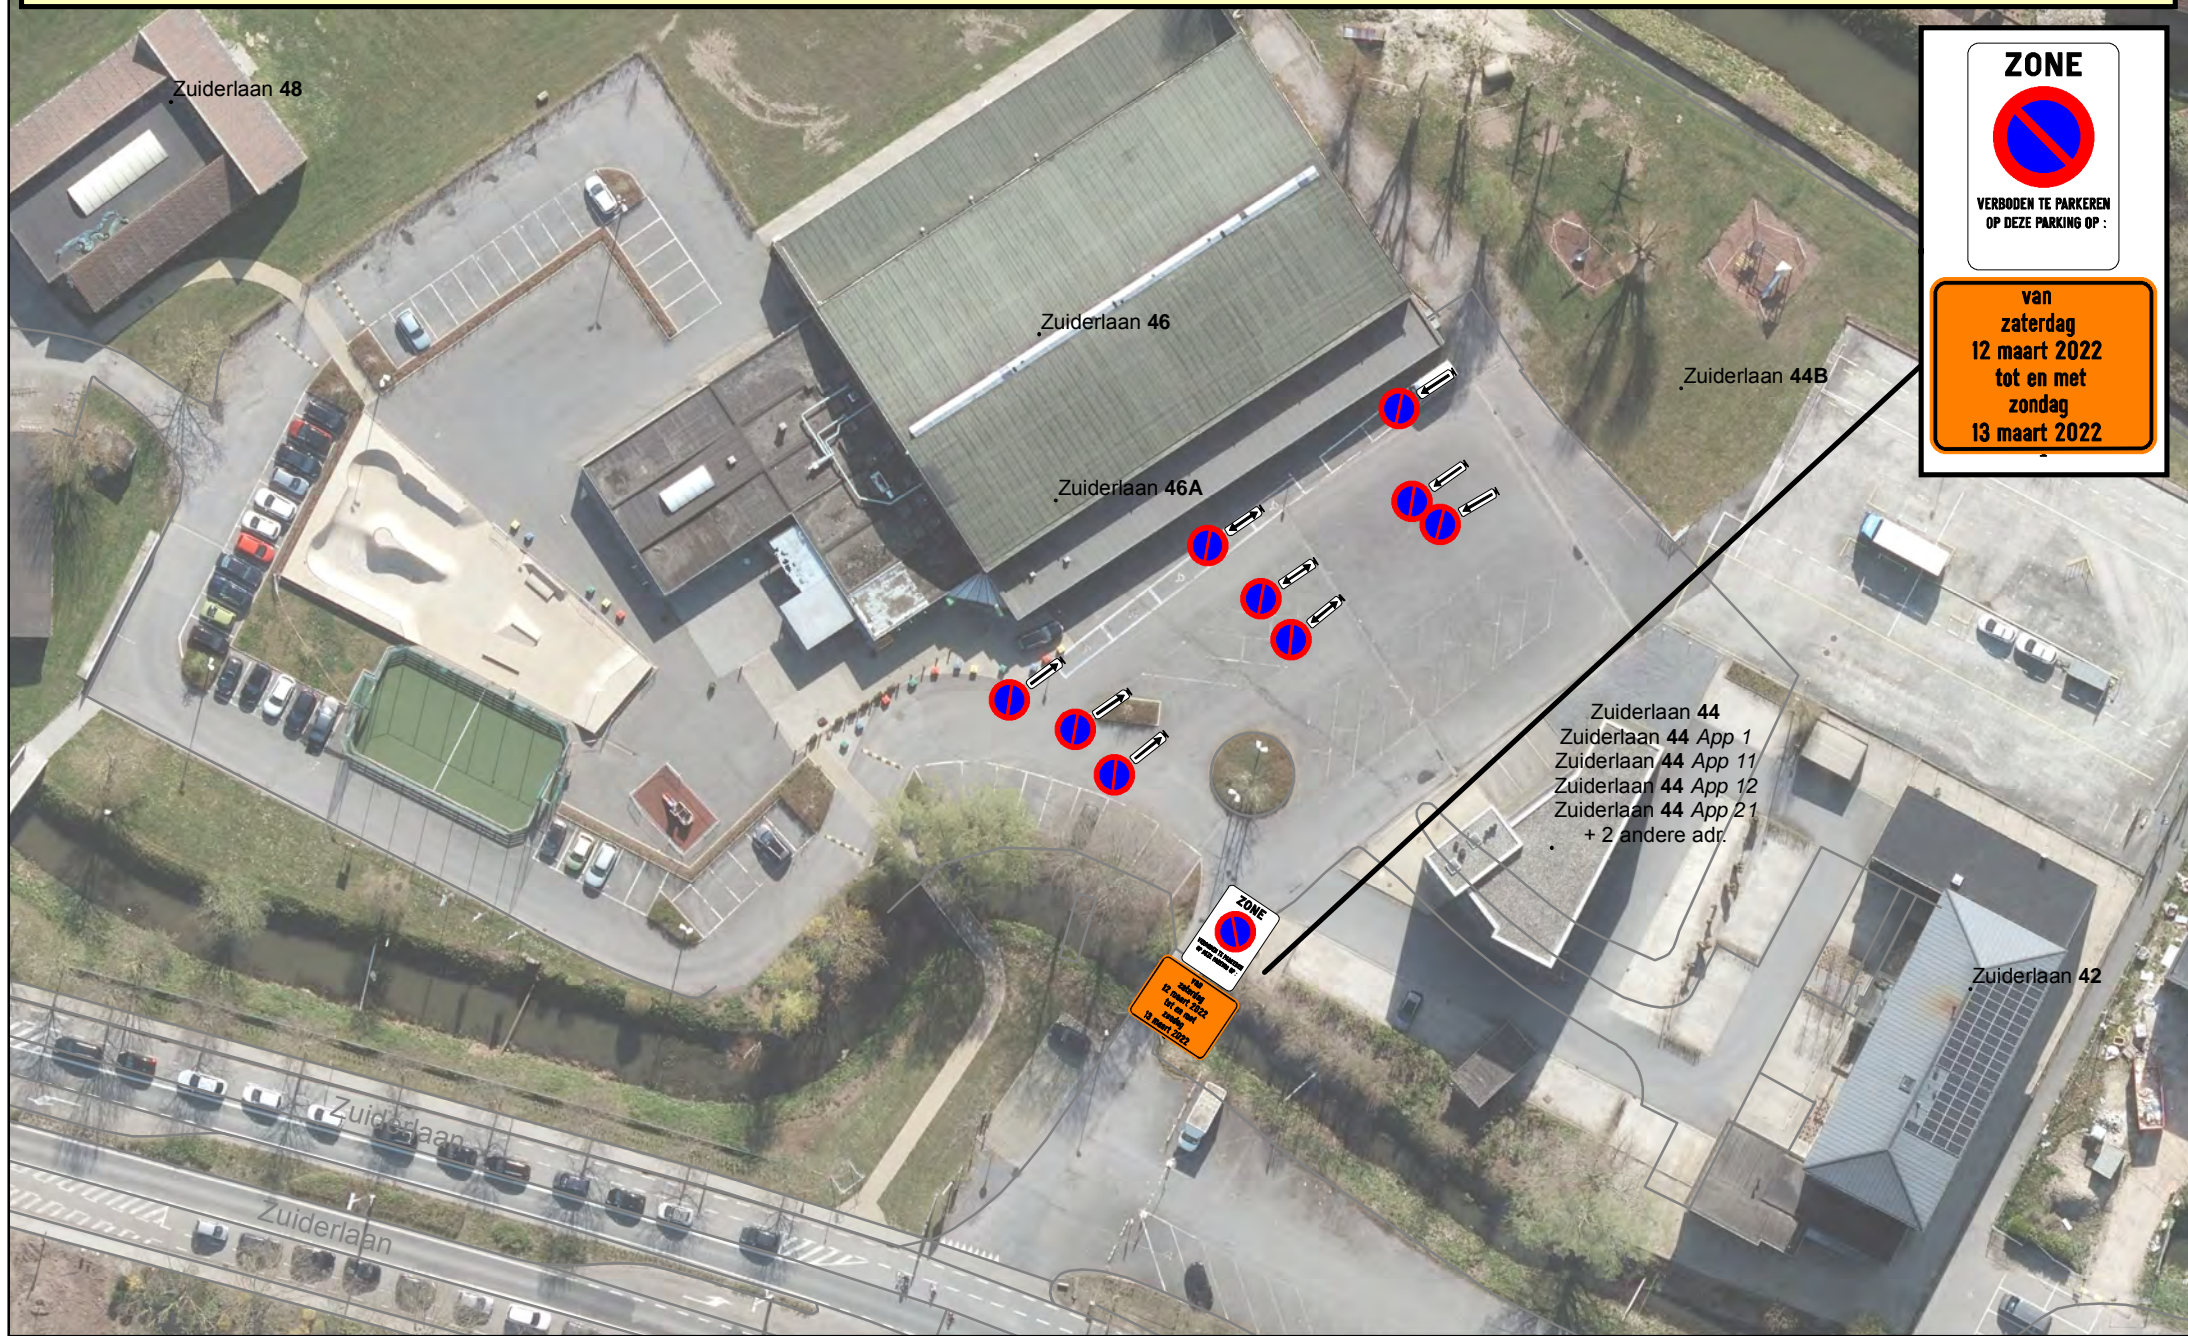

Zaterdag 12 maart 2022: Blackout on NYE:

Volgende verkeersrichtlijnen dienen in acht genomen te worden:

- Het parkeren is verboden op de parking tussen het Jeugdcentrum en De Ark , dit aan het Jeugdcentrum op de parkeerstrook net naast de sporthal en op 2 rijen parkeervakken van de middelste strook, het dichtst bij de sporthal van donderdag 10 maart 2022 tot en met zondag 13 maart 2022.
- Het parkeren is verboden op alle parkeerplaatsen over het brugje op de site van het Jeugdcentrum van zaterdag 12 maart 2022 tot en met zondag 13 maart 2022.

**ZONE**

**VERBODEN TE PARKEREN  
OP DEZE PARKING OP :**

**van  
zaterdag  
12 maart 2022  
tot en met  
zondag  
13 maart 2022**

**ZONE**

**VERBODEN TE PARKEREN  
OP DEZE PARKING OP :**

**van  
zaterdag  
12 maart 2022  
tot en met  
zondag  
13 maart 2022**