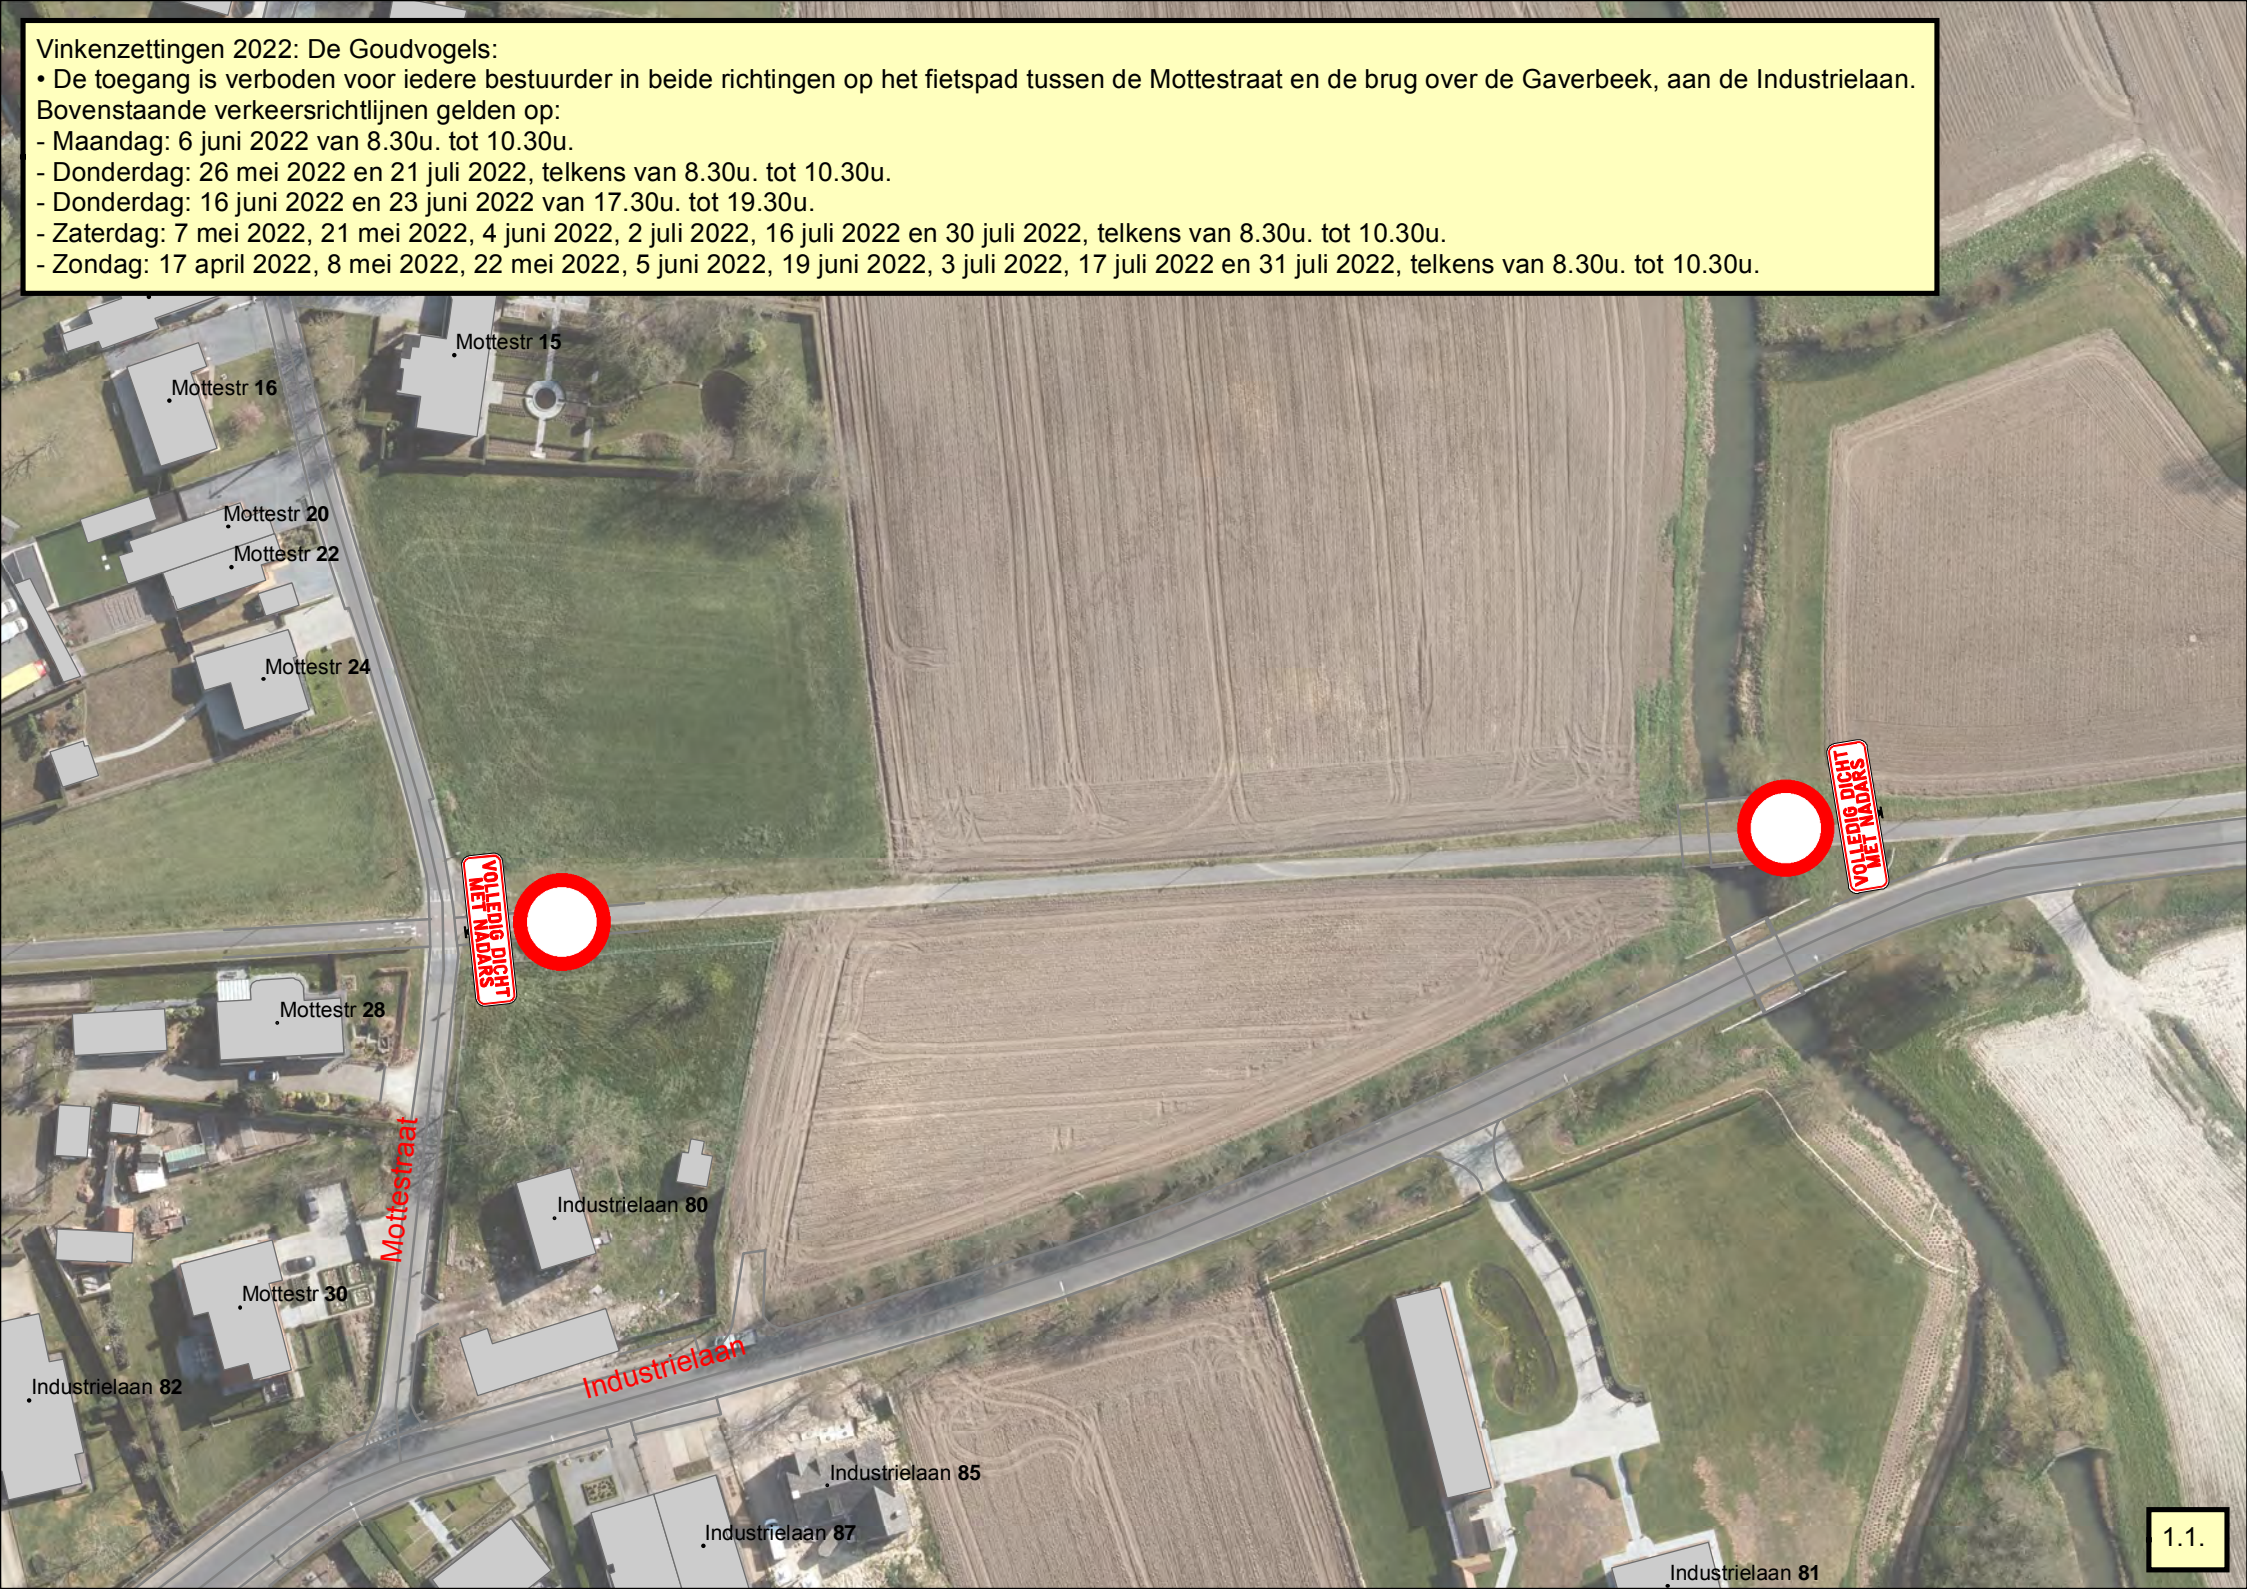

Vinkenstellingen 2022: De Goudvogels:

- De toegang is verboden voor iedere bestuurder in beide richtingen op het fietspad tussen de Mottestraat en de brug over de Gaverbeek, aan de Industrielaan.
- Bovenstaande verkeersrichtlijnen gelden op:
- Maandag: 6 juni 2022 van 8.30u. tot 10.30u.
 - Donderdag: 26 mei 2022 en 21 juli 2022, telkens van 8.30u. tot 10.30u.
 - Donderdag: 16 juni 2022 en 23 juni 2022 van 17.30u. tot 19.30u.
 - Zaterdag: 7 mei 2022, 21 mei 2022, 4 juni 2022, 2 juli 2022, 16 juli 2022 en 30 juli 2022, telkens van 8.30u. tot 10.30u.
 - Zondag: 17 april 2022, 8 mei 2022, 22 mei 2022, 5 juni 2022, 19 juni 2022, 3 juli 2022, 17 juli 2022 en 31 juli 2022, telkens van 8.30u. tot 10.30u.

Vinkenzettingen 2022: De Goudvogels:
• De toegang is verboden voor iedere bestuurder in beide richtingen in de spoorwegbedding langs de Azalealaan.
Bovenstaande verkeersrichtlijnen gelden op:
- Zaterdag: 18 juni 2022 van 8.30u. tot 10.30u.