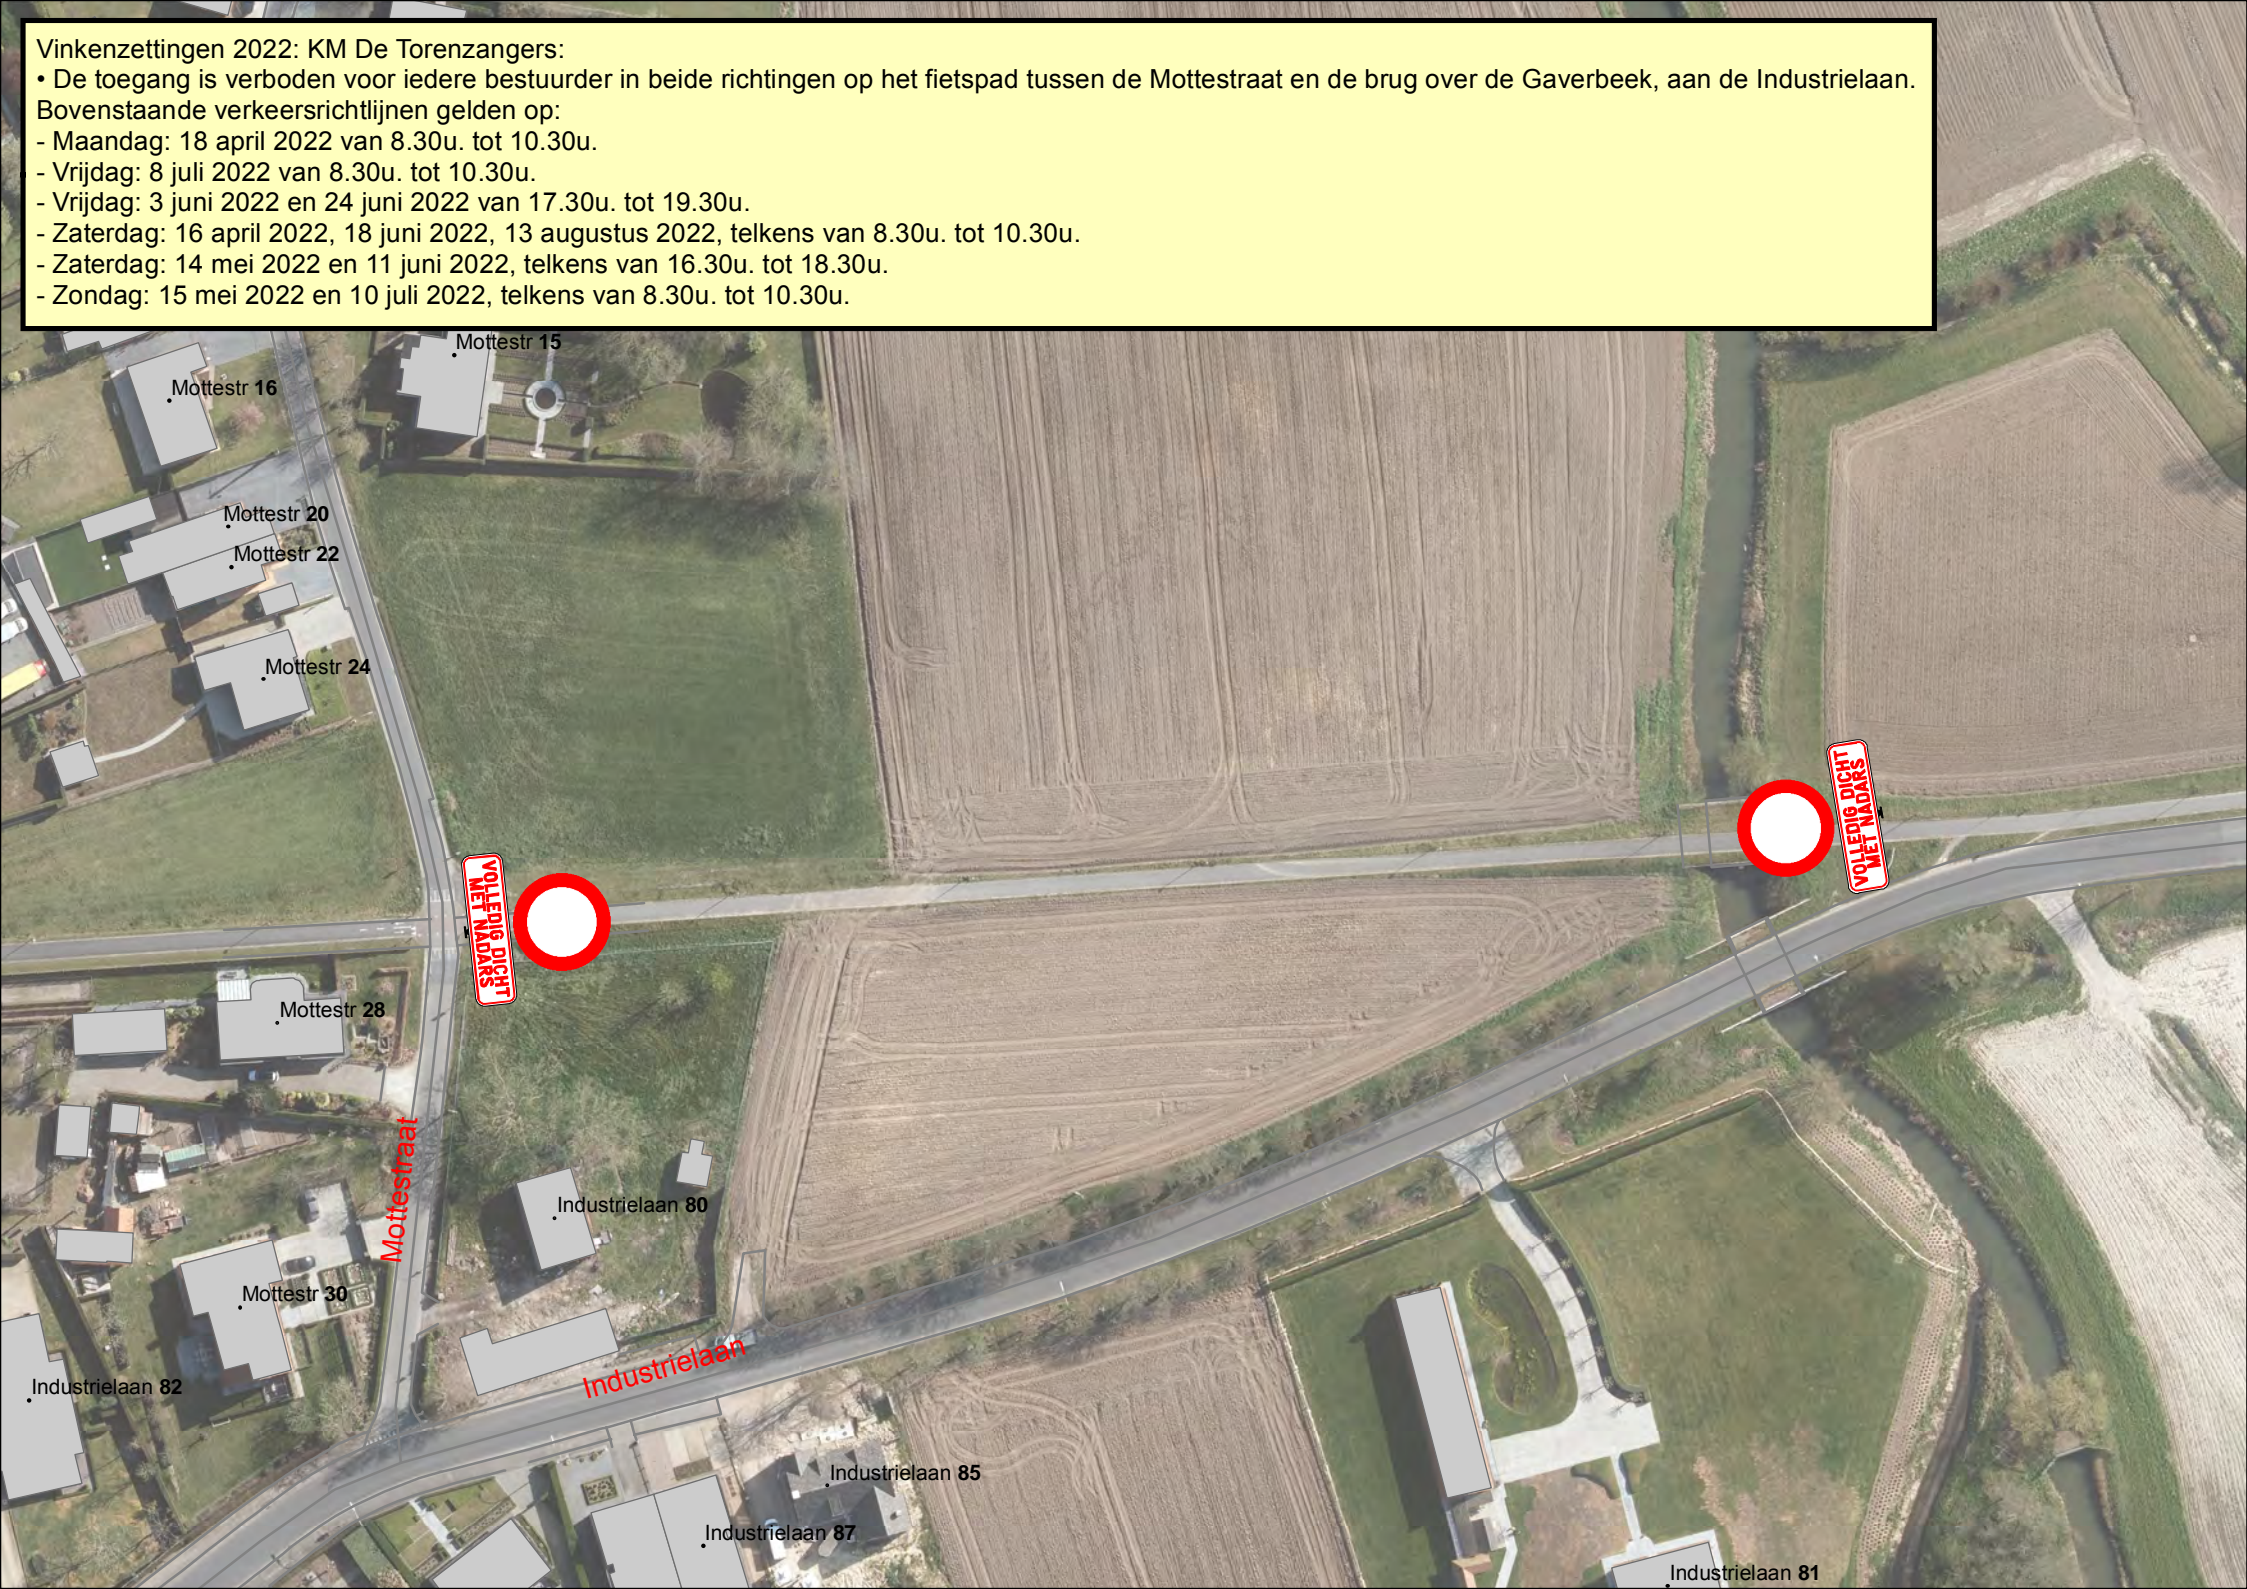

Vinkenettingen 2022: KM De Torenzangers:

• De toegang is verboden voor iedere bestuurder in beide richtingen op het fietspad tussen de Mottestraat en de brug over de Gaverbeek, aan de Industrielaan.

Bovenstaande verkeersrichtlijnen gelden op:

- Maandag: 18 april 2022 van 8.30u. tot 10.30u.
- Vrijdag: 8 juli 2022 van 8.30u. tot 10.30u.
- Vrijdag: 3 juni 2022 en 24 juni 2022 van 17.30u. tot 19.30u.
- Zaterdag: 16 april 2022, 18 juni 2022, 13 augustus 2022, telkens van 8.30u. tot 10.30u.
- Zaterdag: 14 mei 2022 en 11 juni 2022, telkens van 16.30u. tot 18.30u.
- Zondag: 15 mei 2022 en 10 juli 2022, telkens van 8.30u. tot 10.30u.

Mottestr 15

Mottestr 16

Mottestr 20

Mottestr 22

Mottestr 24

Mottestr 28

Mottestraat

Industrielaan 80

Mottestr 30

Industrielaan 82

Industrielaan

Industrielaan 85

Industrielaan 87

Industrielaan 81

VOLLEDIG DICHT
MET NADARS

VOLLEDIG DICHT
MET NADARS