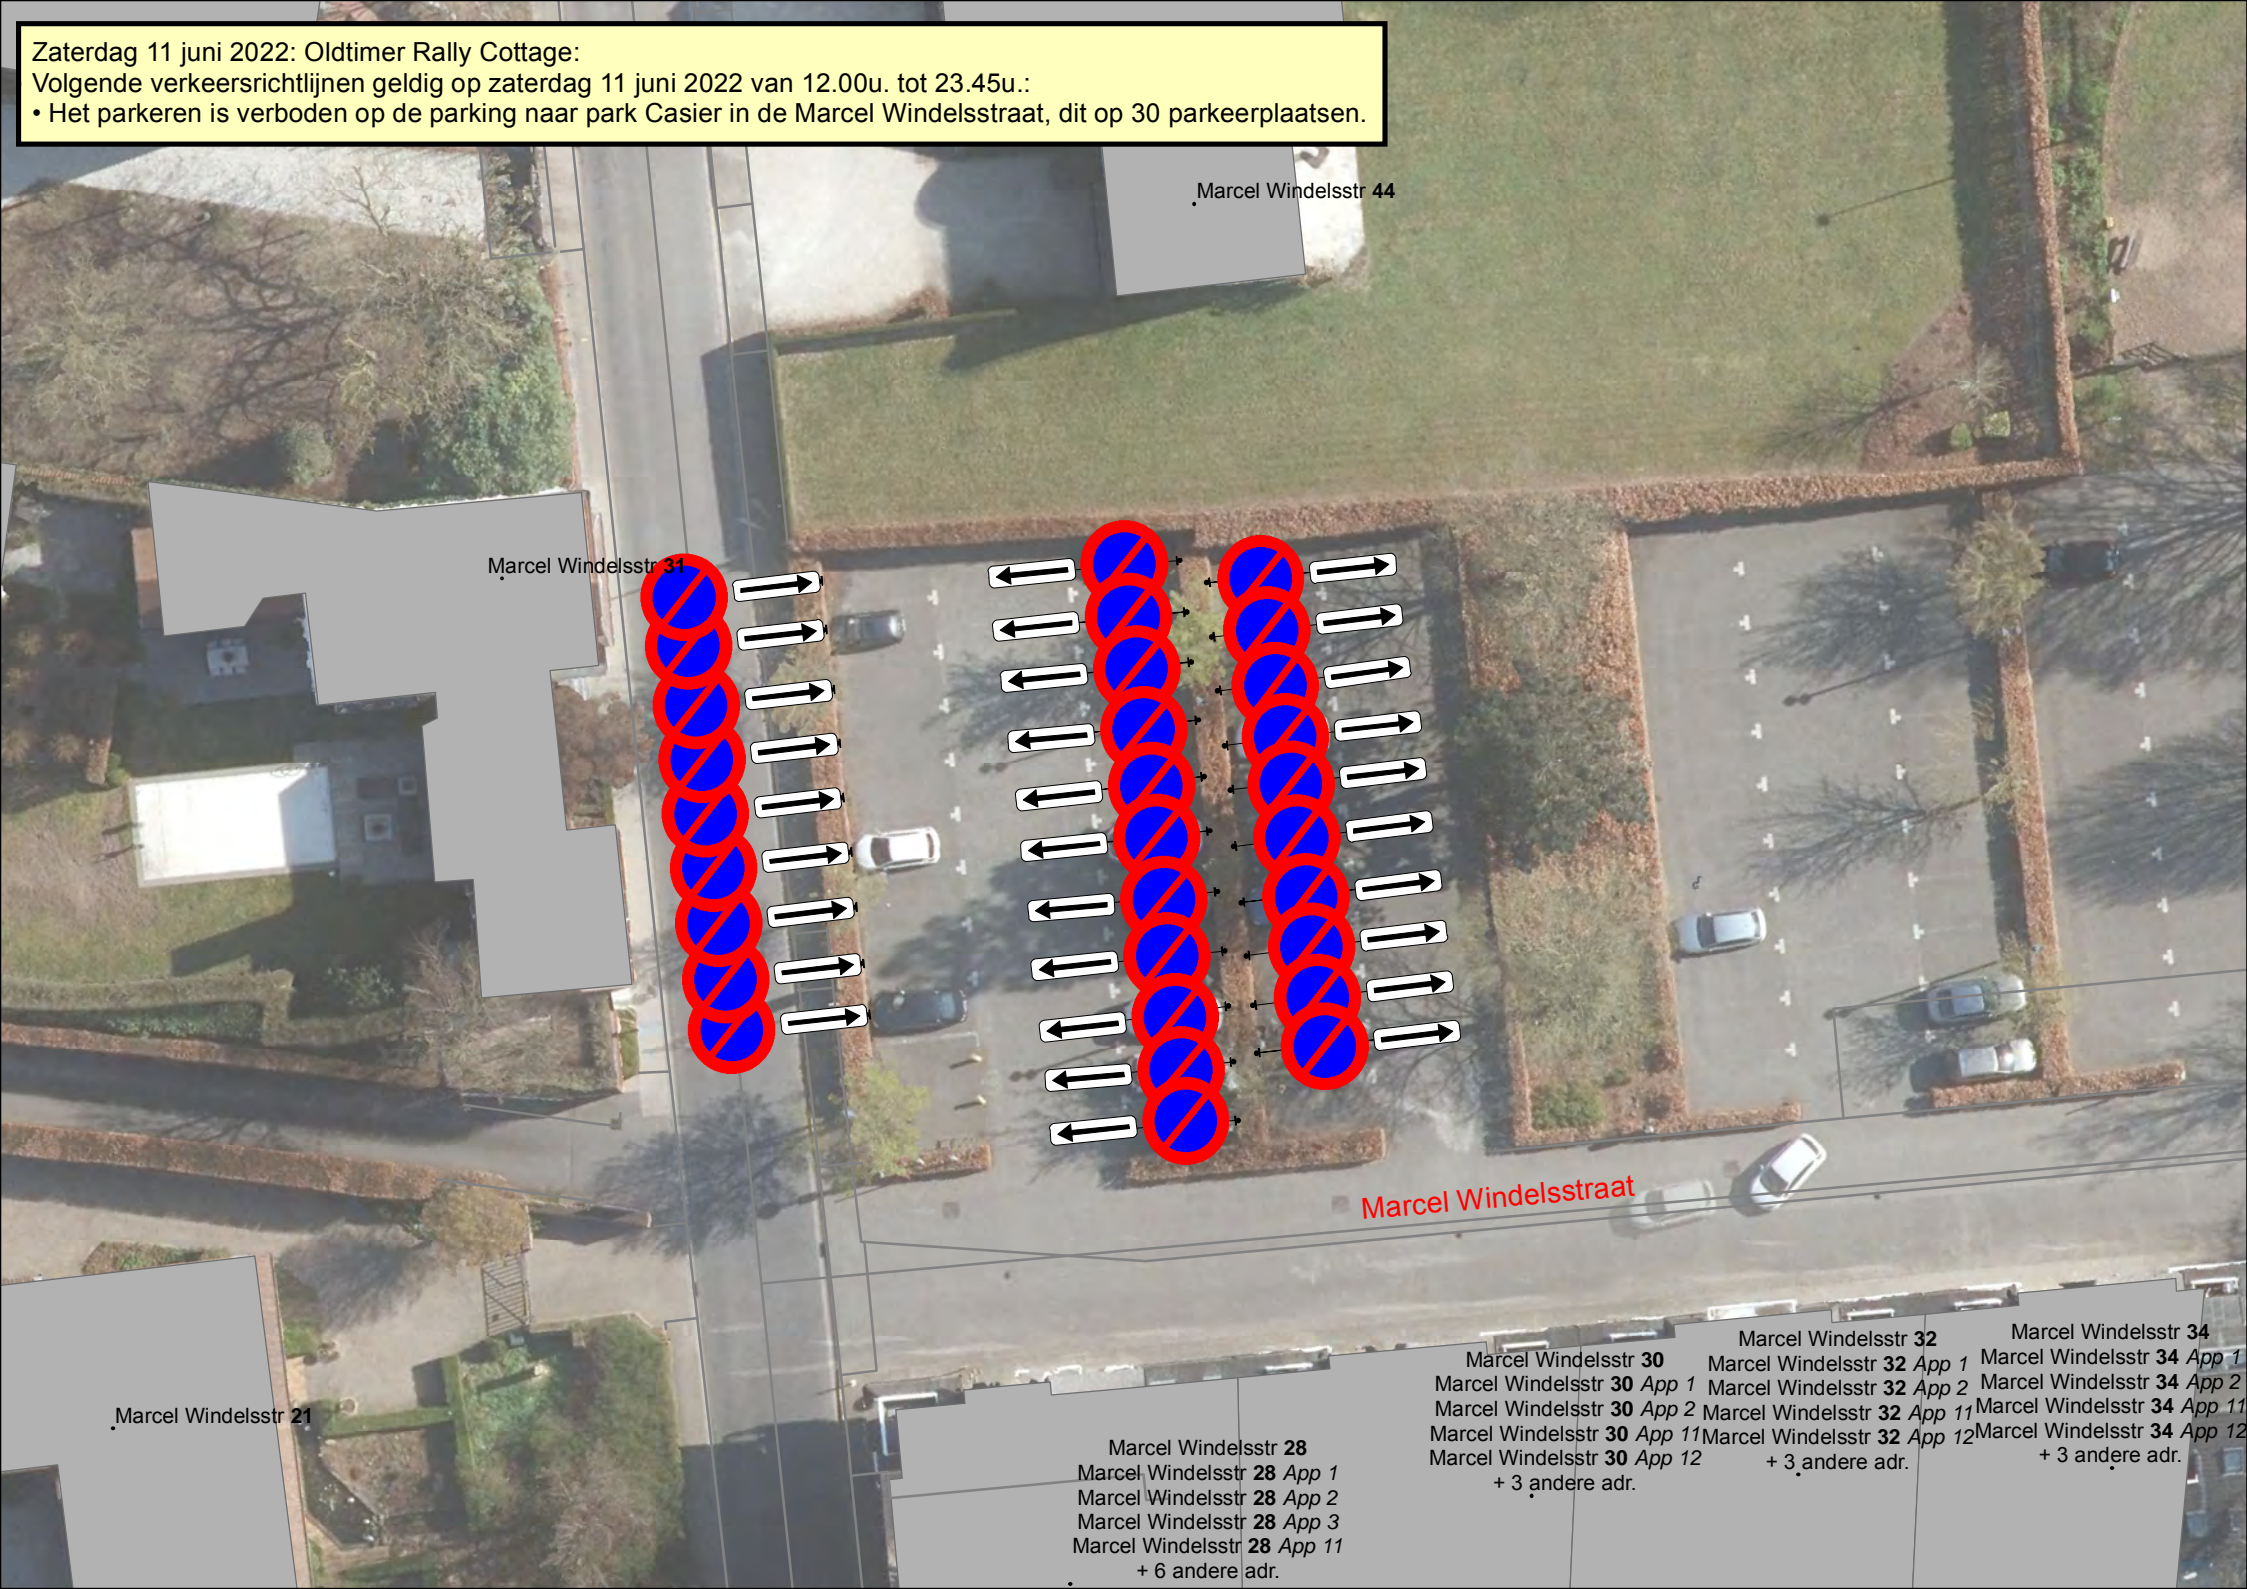

Zaterdag 11 juni 2022: Oldtimer Rally Cottage:
Volgende verkeersrichtlijnen geldig op zaterdag 11 juni 2022 van 12.00u. tot 23.45u.:
• Het parkeren is verboden op de parking naar park Casier in de Marcel Windelsstraat, dit op 30 parkeerplaatsen.

Marcel Windelsstr 44

Marcel Windelsstr 31

Marcel Windelsstraat

Marcel Windelsstr 21

Marcel Windelsstr 28
Marcel Windelsstr 28 App 1
Marcel Windelsstr 28 App 2
Marcel Windelsstr 28 App 3
Marcel Windelsstr 28 App 11
+ 6 andere adr.

Marcel Windelsstr 30	Marcel Windelsstr 32	Marcel Windelsstr 34
Marcel Windelsstr 30 App 1	Marcel Windelsstr 32 App 1	Marcel Windelsstr 34 App 1
Marcel Windelsstr 30 App 2	Marcel Windelsstr 32 App 2	Marcel Windelsstr 34 App 2
Marcel Windelsstr 30 App 11	Marcel Windelsstr 32 App 11	Marcel Windelsstr 34 App 11
Marcel Windelsstr 30 App 12	Marcel Windelsstr 32 App 12	Marcel Windelsstr 34 App 12
+ 3 andere adr.	+ 3 andere adr.	+ 3 andere adr.