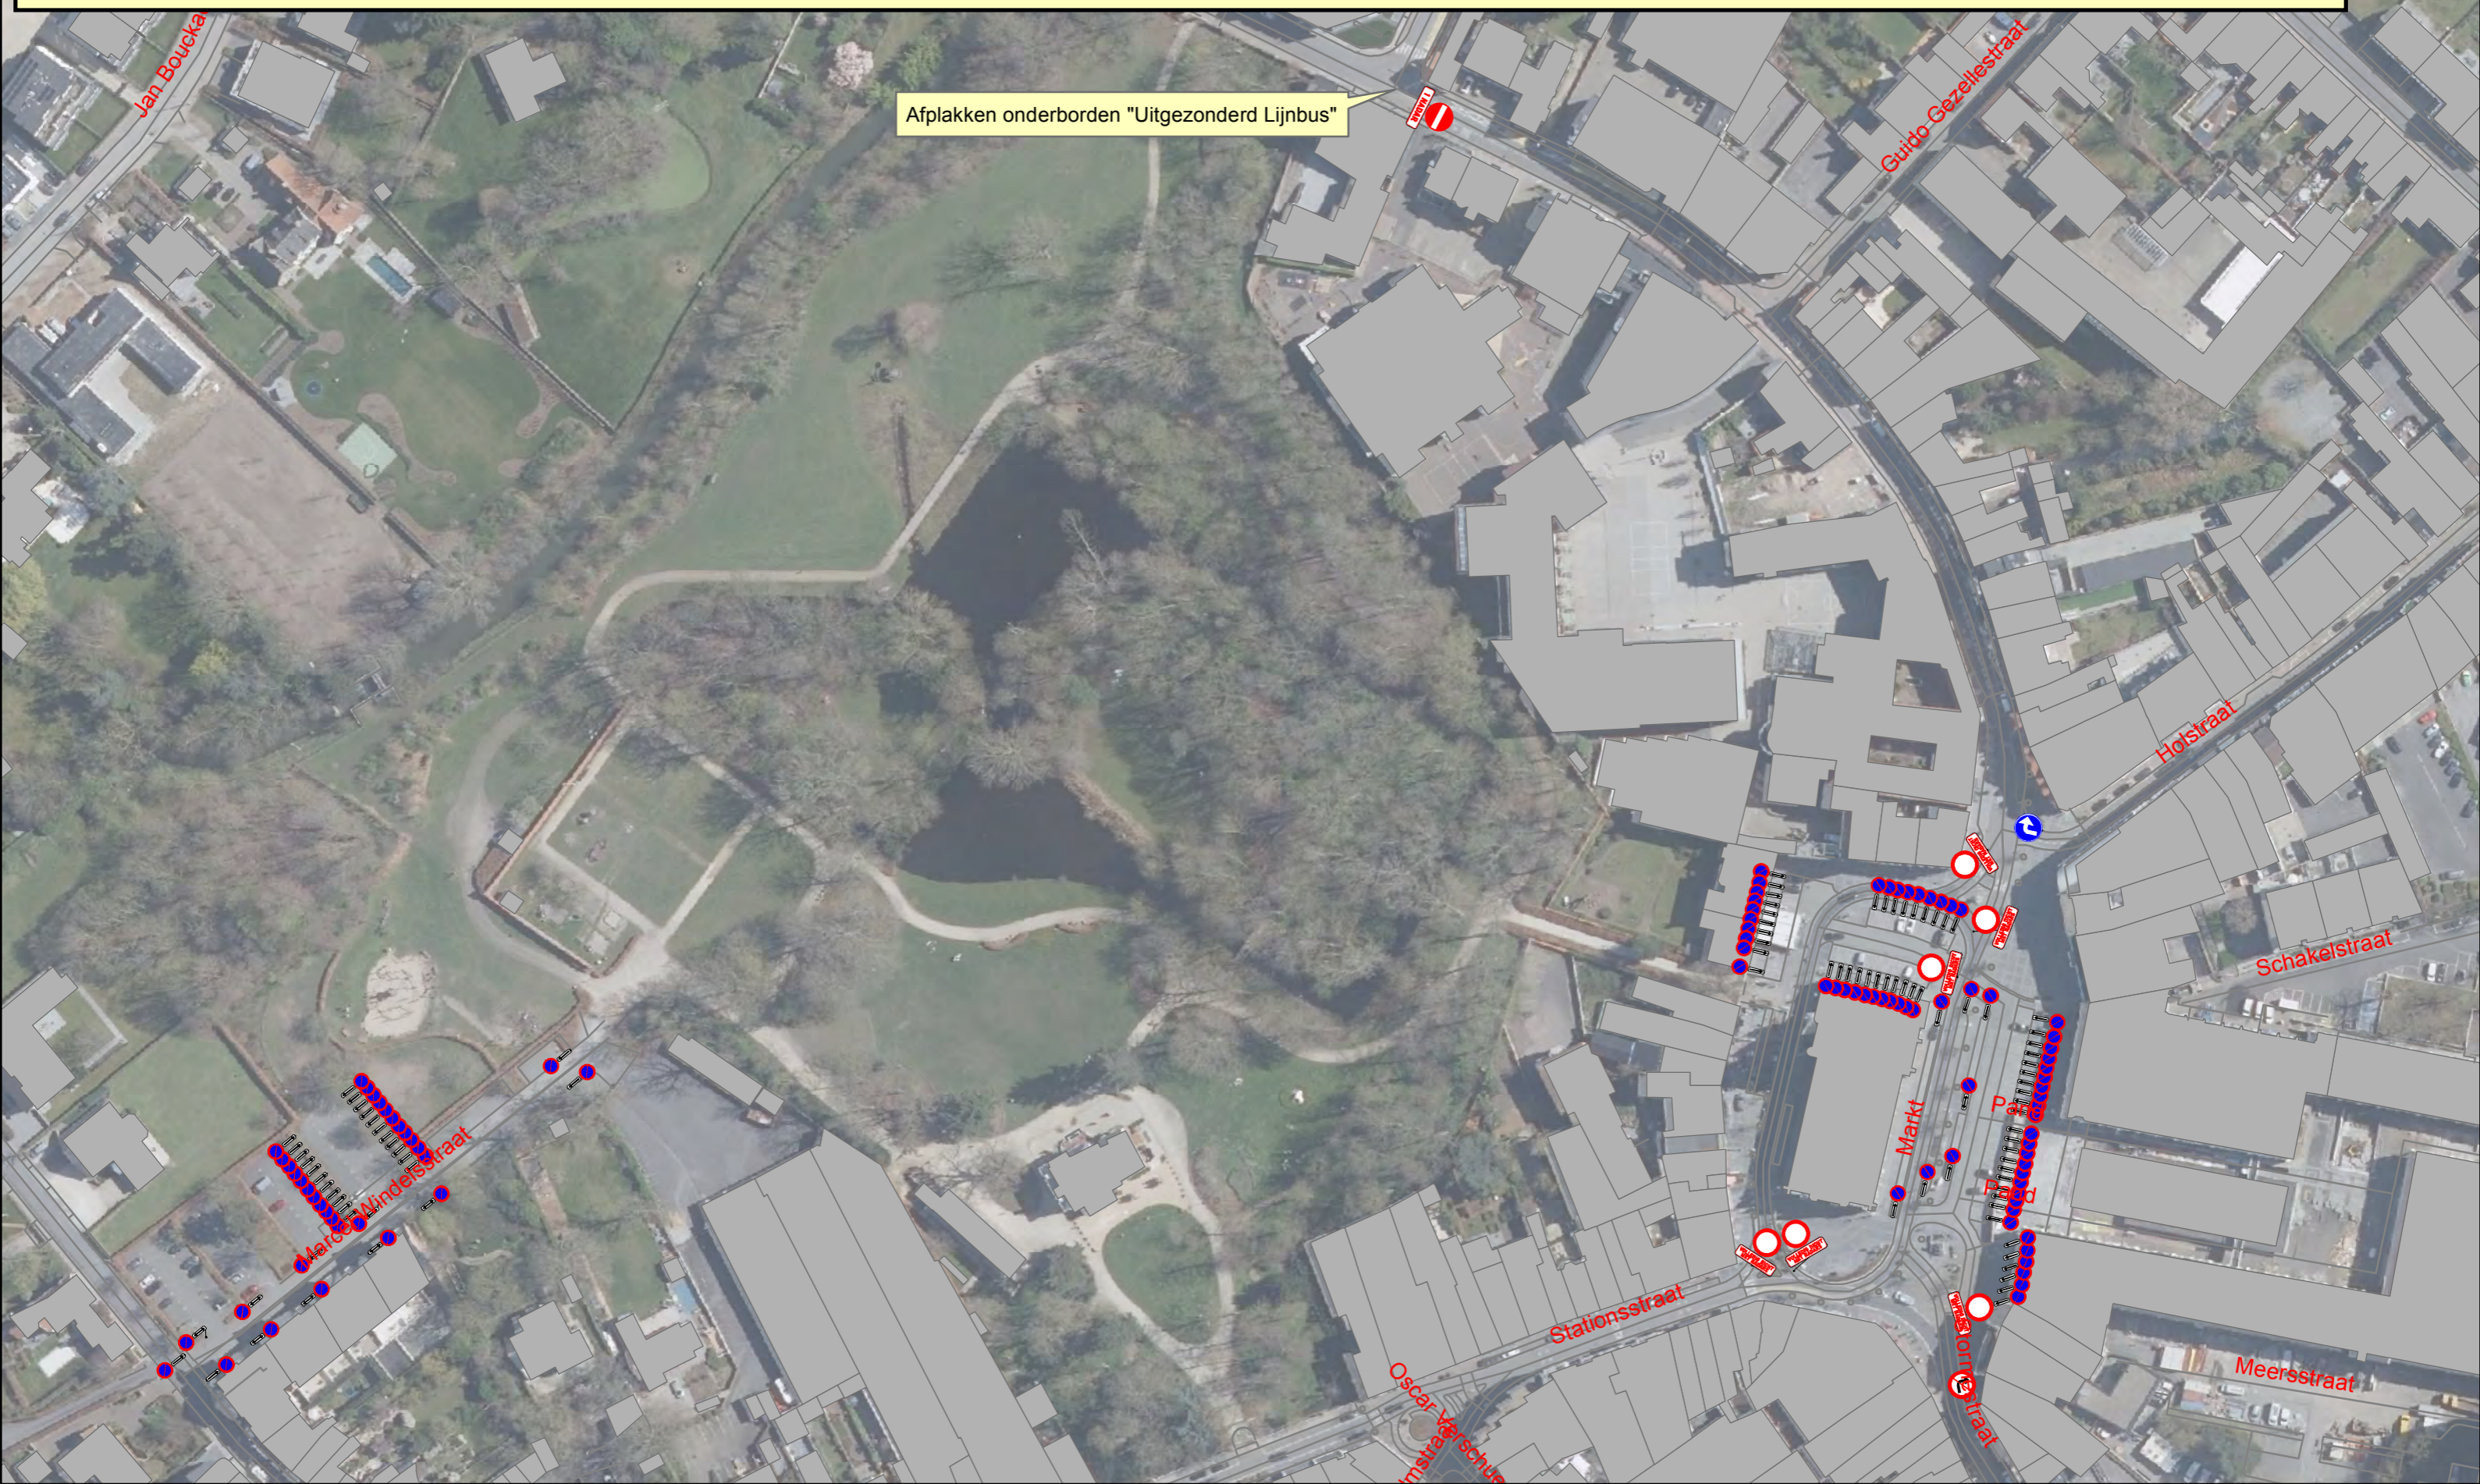

Parkies Kasteelconcerten 2022:

Volgende verkeersrichtlijnen geldig op de maandagen 4 juli 2022, 11 juli 2022, 18 juli 2022, 25 juli 2022, 1 augustus 2022, 8 augustus 2022, 15 augustus 2022 en 22 augustus 2022:

- Het parkeren is verboden op de Markt, dit op de parkeerplaatsen voor de Dekenij, de parking achter de kerk, de parkeerstrook langsheen de kerk (kant Pand), de oude busstrook (kant Pand), de parking voor het Pand en alle parkeerplaatsen ter hoogte van Belfius vanaf maandagavond 19.00u. tot dinsdagochtend 7.30u.
- Het parkeren is verboden op het parkeerblok met slagbomen op de parking Marcel Windelsstraat vanaf maandagochtend 9.00u. tot maandagnacht 24.00u.
- De toegang is verboden voor iedere bestuurder in beide richtingen op de Markt (kant park Casier), dit tussen de Dekenij en de Stationsstraat en op de parkings achter de kerk en voor het Pand vanaf maandagavond 20.00u. tot dinsdagochtend 7.30u.
- De toegang is verboden voor bestuurders van bussen van De Lijn in de Keukeldam tussen de Damweg en de Markt vanaf maandagavond 20.00u. tot dinsdagochtend 7.30u.
- Het verkeer in de Holstraat moet ter hoogte van de Markt verplicht naar rechts vanaf maandagavond 20.00u. tot dinsdagochtend 7.30u.
- Het verkeer in de Stormestraat moet ter hoogte van het Kruidvat verplicht meevolgen naar de Stationsstraat vanaf maandagavond 20.00u. tot dinsdagochtend 7.30u.
- Het bestaande parkeerverbod in de verbindingsweg aan de parking tussen de Marcel Windelsstraat en de ingang van park Casier wordt extra aangeduid.

Afplakken onderborden "Uitgezonderd Lijnbus"