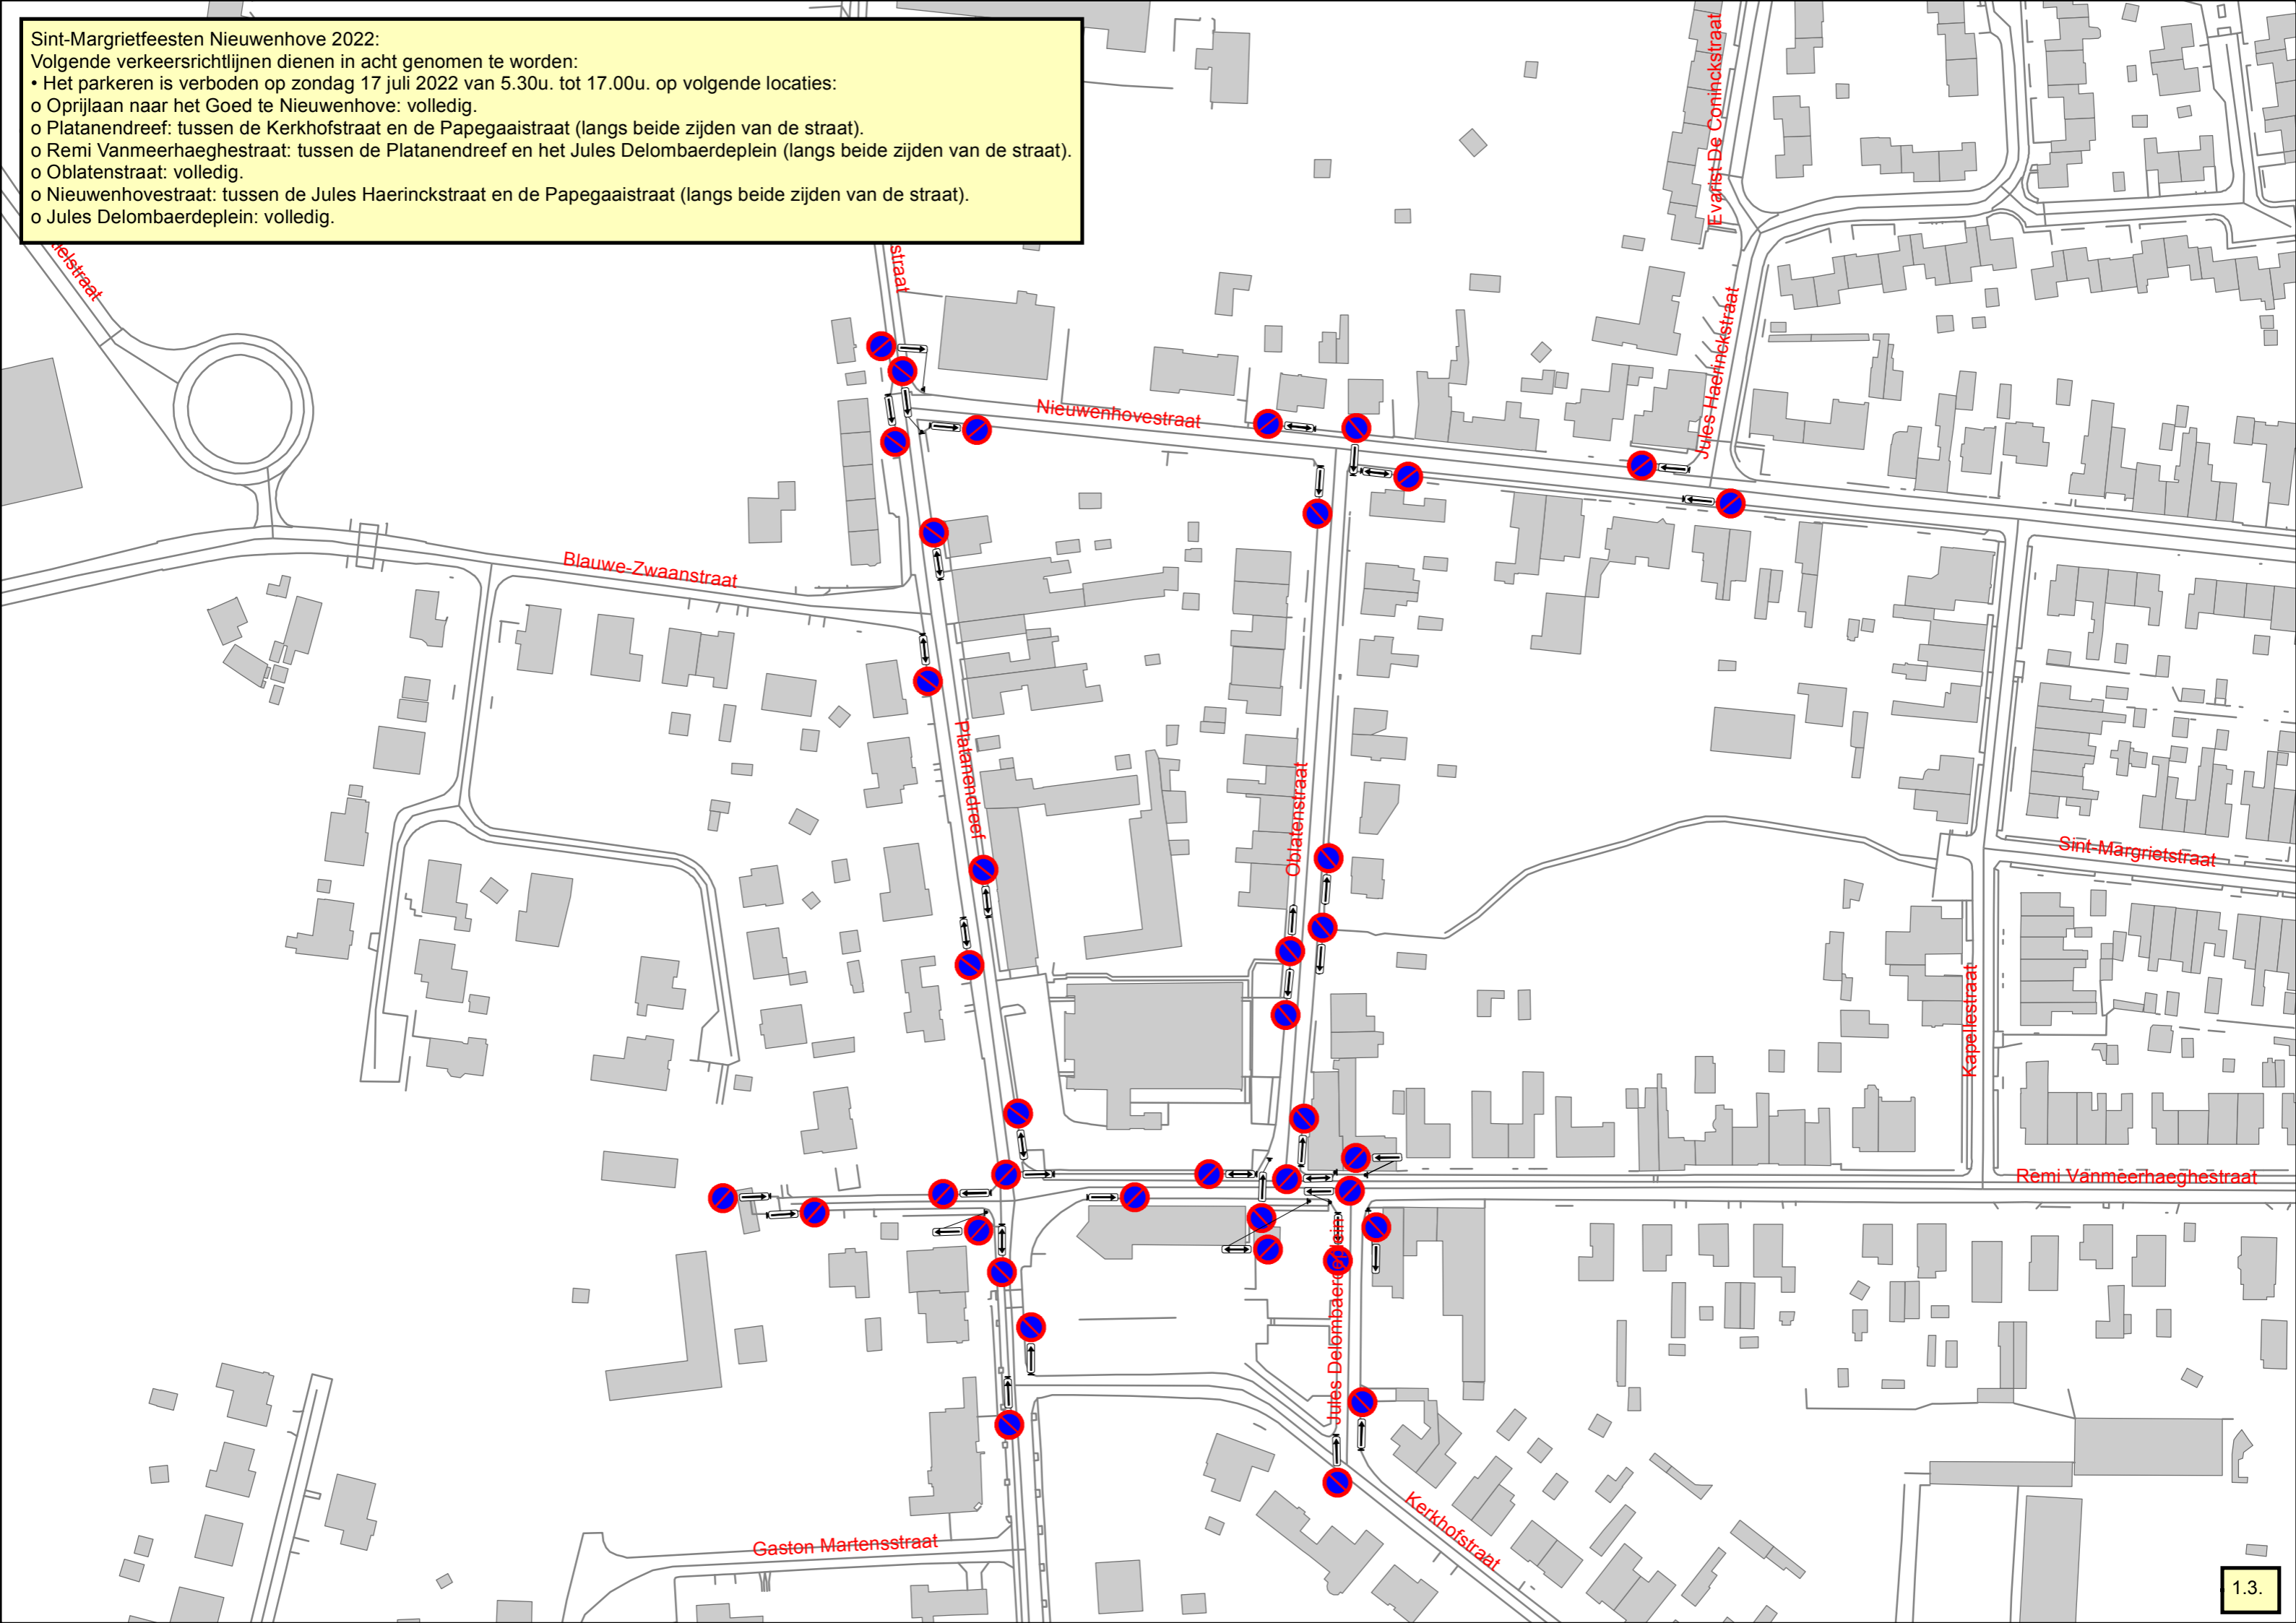

o Jules Delombaerdeplein: parking ter hoogte van de glascontainer (volledig).

• De toegang is verboden voor iedere bestuurder in beide richtingen van zaterdag 16 juli 2022 om 8.00u. tot zondag 17 juli 2022 om 2.00u. op volgende locaties:

o Jules Delombaerdeplein: parking ter hoogte van de glascontainer (volledig).

Sint-Margrietfeesten Nieuwenhove 2022:

Volgende verkeersrichtlijnen dienen in acht genomen te worden:

- Het parkeren is verboden op zondag 17 juli 2022 van 5.30u. tot 17.00u. op volgende locaties:
 - o Opritlaan naar het Goed te Nieuwenhove: volledig.
 - o Platanendreef: tussen de Kerkhofstraat en de Papegaaistraat (langs beide zijden van de straat).
 - o Remi Vanmeerhaeghestraat: tussen de Platanendreef en het Jules Delombaerdeplein (langs beide zijden van de straat).
 - o Oblatenstraat: volledig.
 - o Nieuwenhovestraat: tussen de Jules Haerincckstraat en de Papegaaistraat (langs beide zijden van de straat).
 - o Jules Delombaerdeplein: volledig.

Sint-Margrietfeesten Nieuwenhove 2022:
 Volgende verkeersrichtlijnen dienen in acht genomen te worden:

- De toegang is verboden voor iedere bestuurder in beide richtingen op zondag 17 juli 2022 van 5.30u. tot 17.00u. op volgende locaties:
- o Oprijlaan naar het Goed te Nieuwenhove: volledig
- o Platanendreef: tussen de Kerkhofstraat en de Papegaaistraat.
- o Remi Vanmeerhaeghestraat: tussen de Platanendreef en het Jules Delombaerdeplein.
- o Oblatenstraat: volledig.
- o Nieuwenhovestraat: tussen de Jules Haerincckstraat en de Papegaaistraat.
- o Jules Delombaerdeplein: volledig.