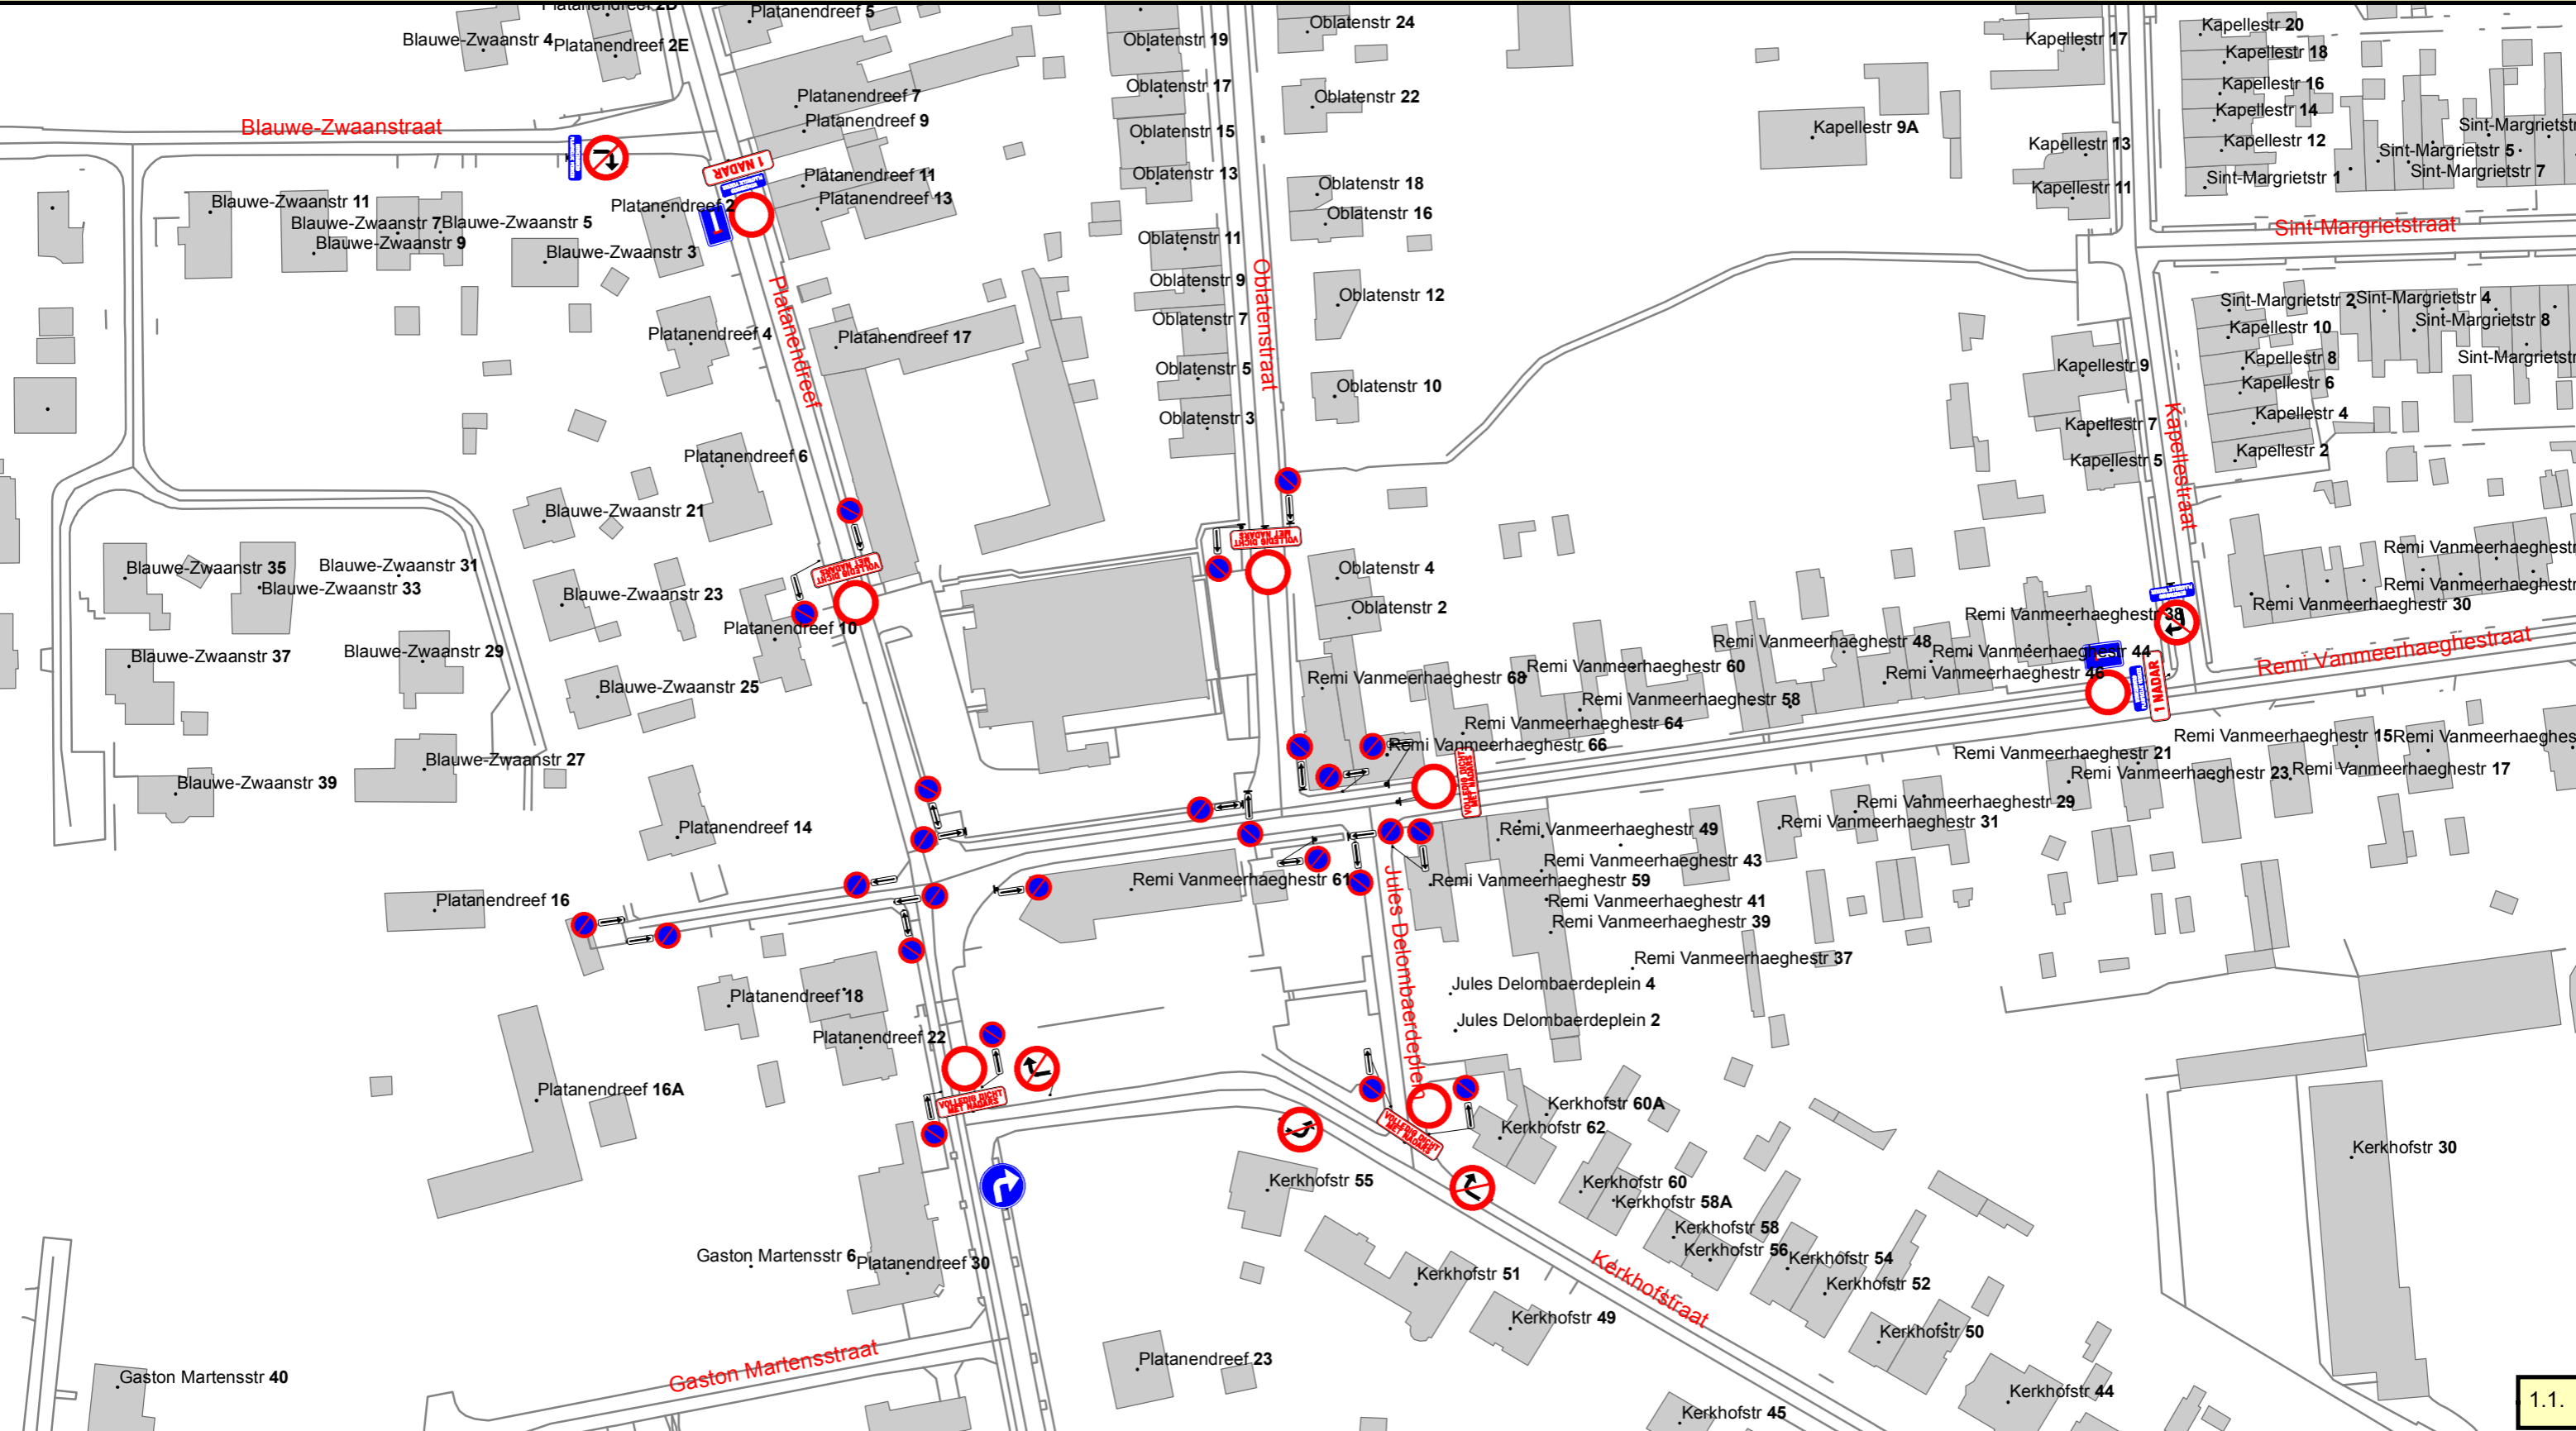

Sint-Margrietfeesten 2022

Van vrijdag 15 juli 2022 tot en met
zondag 17 juli 2022

Sint-Margrietefeesten Nieuwenhove 2022:

Volgende verkeersrichtlijnen dienen in acht genomen te worden:

- Het parkeren is verboden van vrijdag 15 juli 2022 om 15.00u. tot zaterdag 16 juli 2022 om 1.00u., van zaterdag 16 juli 2022 om 12.30u. tot zondag 17 juli 2022 om 5.30u. en op zondag 17 juli 2022 van 17.00u. tot 23.00u. op volgende locaties:
 - o Orijlaan naar het Goed te Nieuwenhove: volledig.
 - o Platanendreef: vanaf de Kerkhofstraat tot en met huisnummer 10 (langs beide zijden van de straat).
 - o Remi Vanmeerhaeghestraat: tussen de Platanendreef en het Jules Delombaerdeplein (langs beide zijden van de straat).
 - o Oblatenstraat: vanaf de Remi Vanmeerhaeghestraat tot en met huisnummer 4 (langs beide zijden van de straat).
 - o Jules Delombaerdeplein: volledig.
- De toegang is verboden voor iedere bestuurder in beide richtingen van vrijdag 15 juli 2022 om 15.00u. tot zaterdag 16 juli 2022 om 1.00u., van zaterdag 16 juli 2022 om 12.30u. tot zondag 17 juli 2022 om 5.30u. en op zondag 17 juli 2022 van 17.00u. tot 23.00u. op volgende locaties:
 - o Orijlaan naar het Goed te Nieuwenhove: volledig.
 - o Platanendreef: vanaf de Kerkhofstraat tot en met huisnummer 10.
 - o Remi Vanmeerhaeghestraat: tussen de Platanendreef en het Jules Delombaerdeplein.
 - o Oblatenstraat: vanaf de Remi Vanmeerhaeghestraat tot en met huisnummer 4.
 - o Jules Delombaerdeplein: volledig.

o Jules Delombaerdeplein: parking ter hoogte van de glascontainer (volledig).

• De toegang is verboden voor iedere bestuurder in beide richtingen van zaterdag 16 juli 2022 om 8.00u. tot zondag 17 juli 2022 om 2.00u. op volgende locaties: