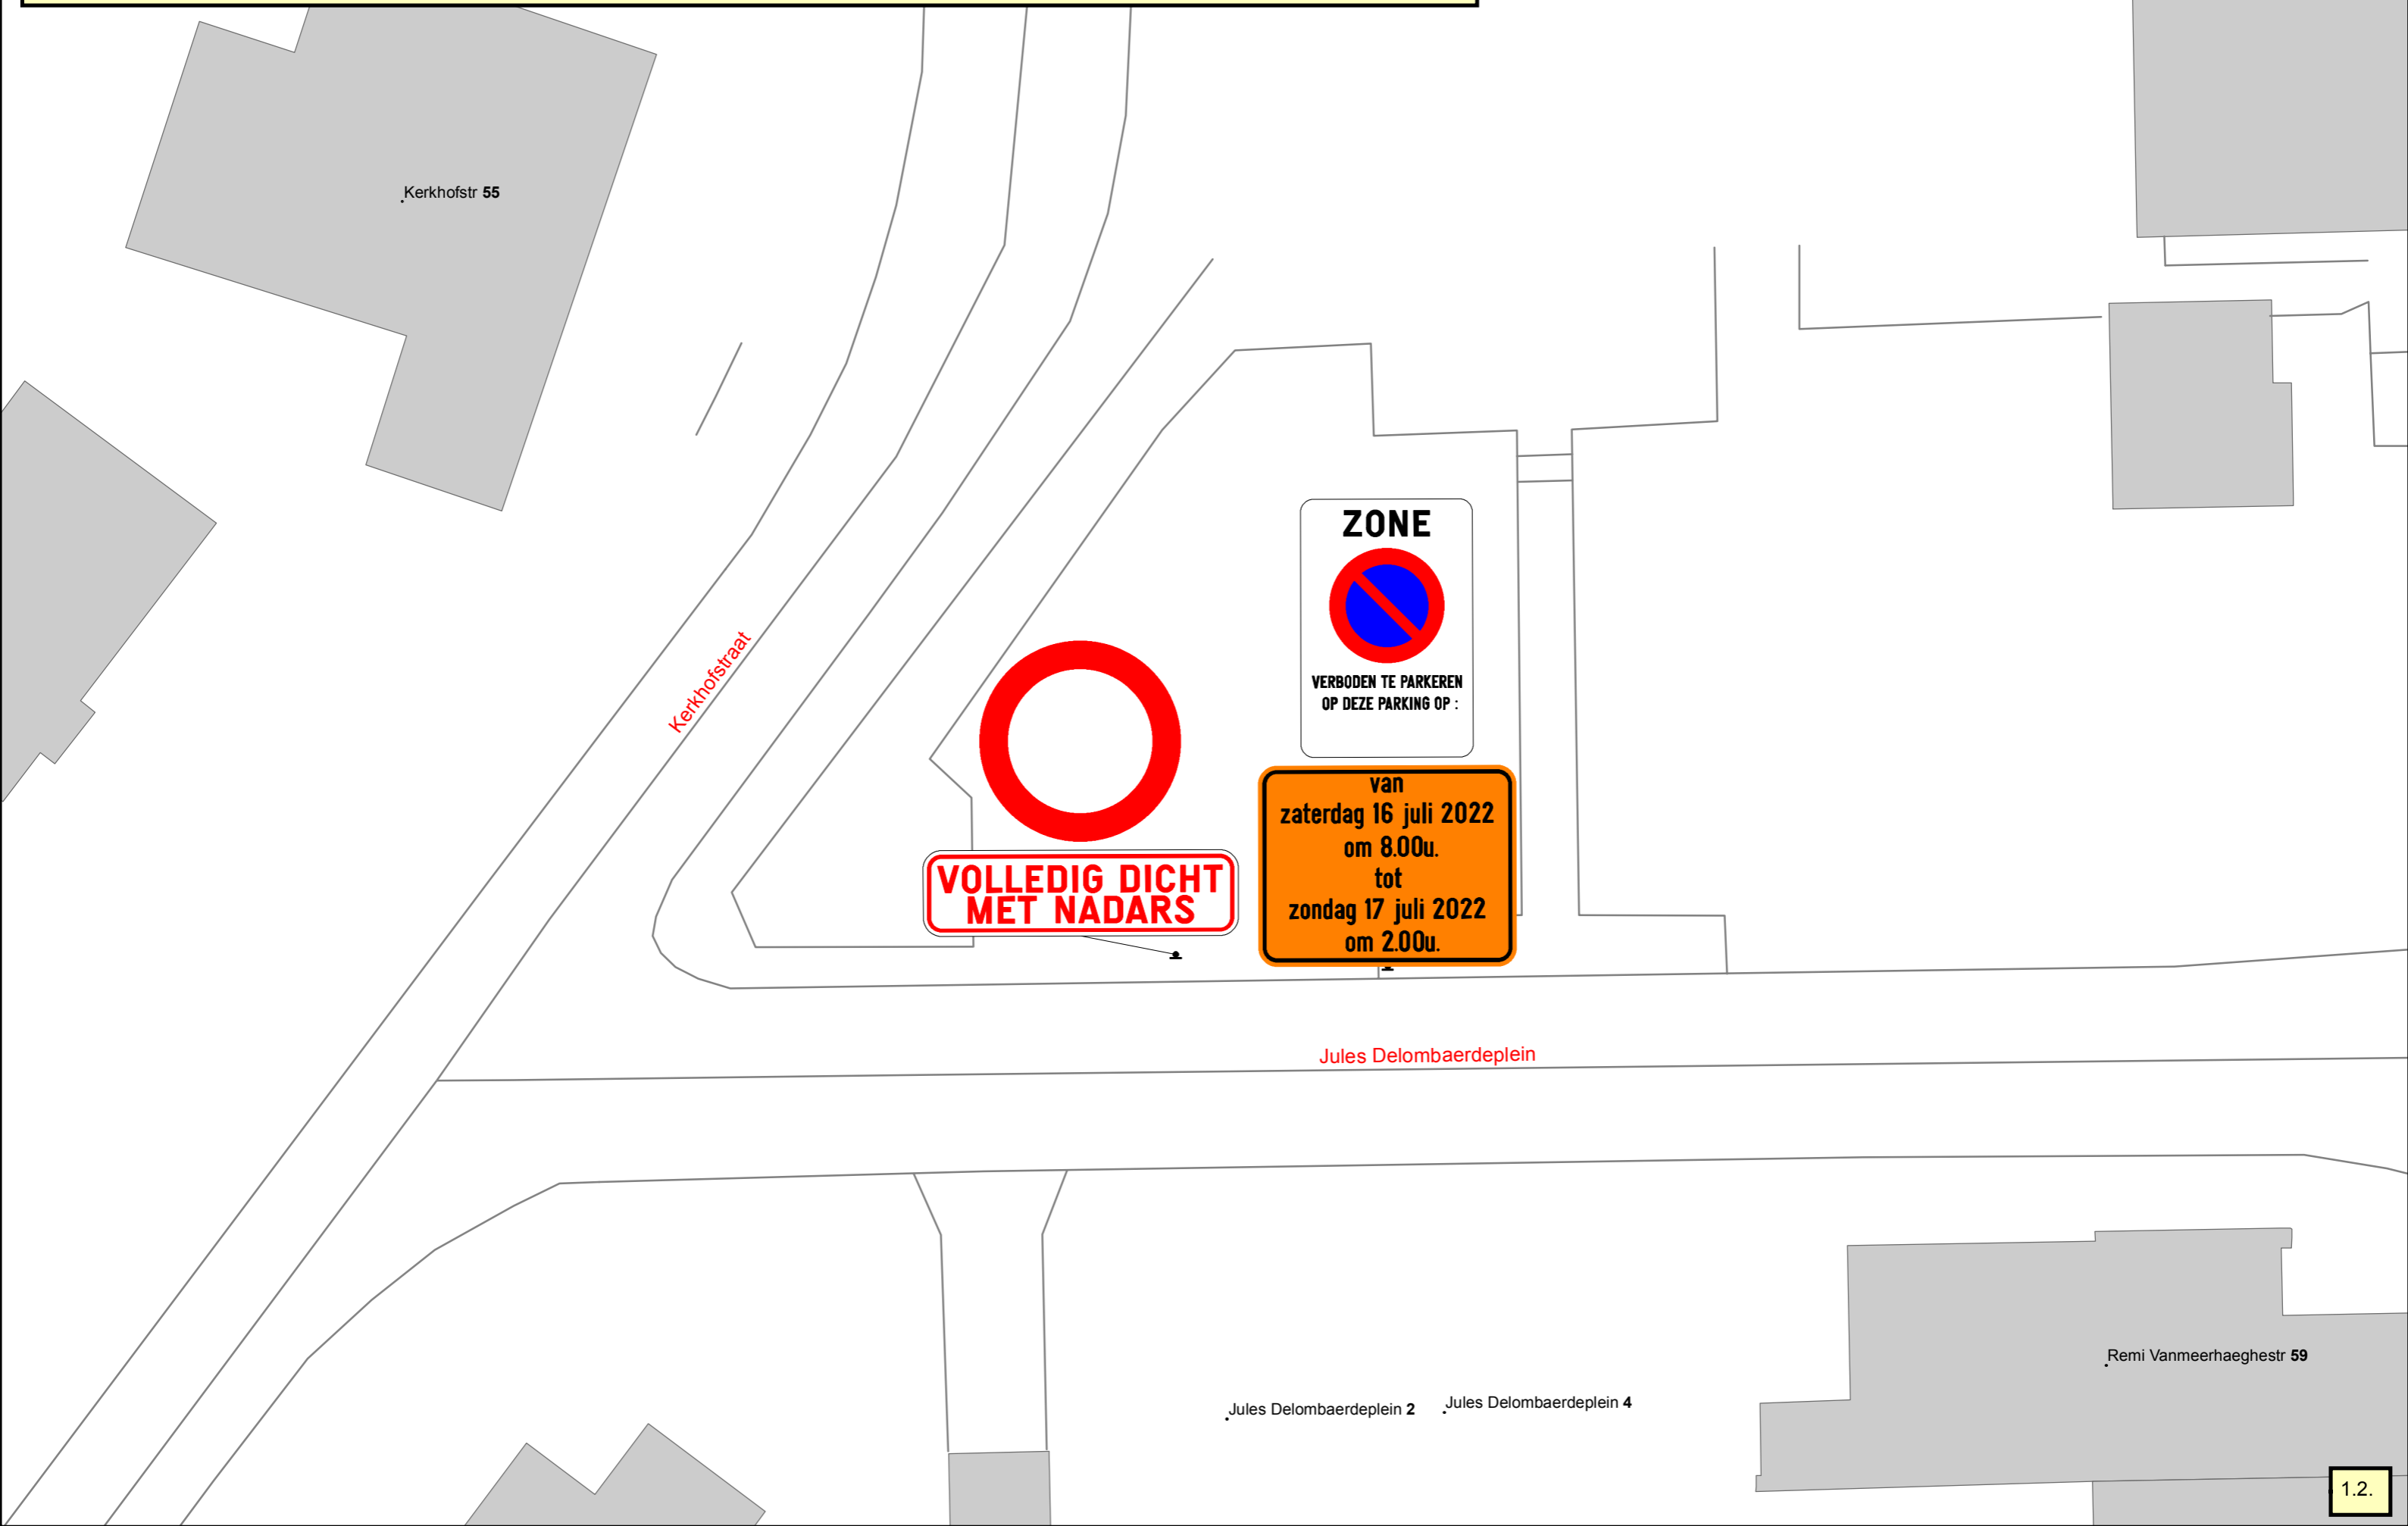

Sint-Margrietfeesten Nieuwenhove 2022:

Volgende verkeersrichtlijnen dienen in acht genomen te worden:

• Het parkeren is verboden van zaterdag 16 juli 2022 om 8.00u. tot zondag 17 juli 2022 om 2.00u. op volgende locaties:

o Jules Delombaerdeplein: parking ter hoogte van de glascontainer (volledig).

• De toegang is verboden voor iedere bestuurder in beide richtingen van zaterdag 16 juli 2022 om 8.00u. tot zondag 17 juli 2022 om 2.00u. op volgende locaties:

o Jules Delombaerdeplein: parking ter hoogte van de glascontainer (volledig).