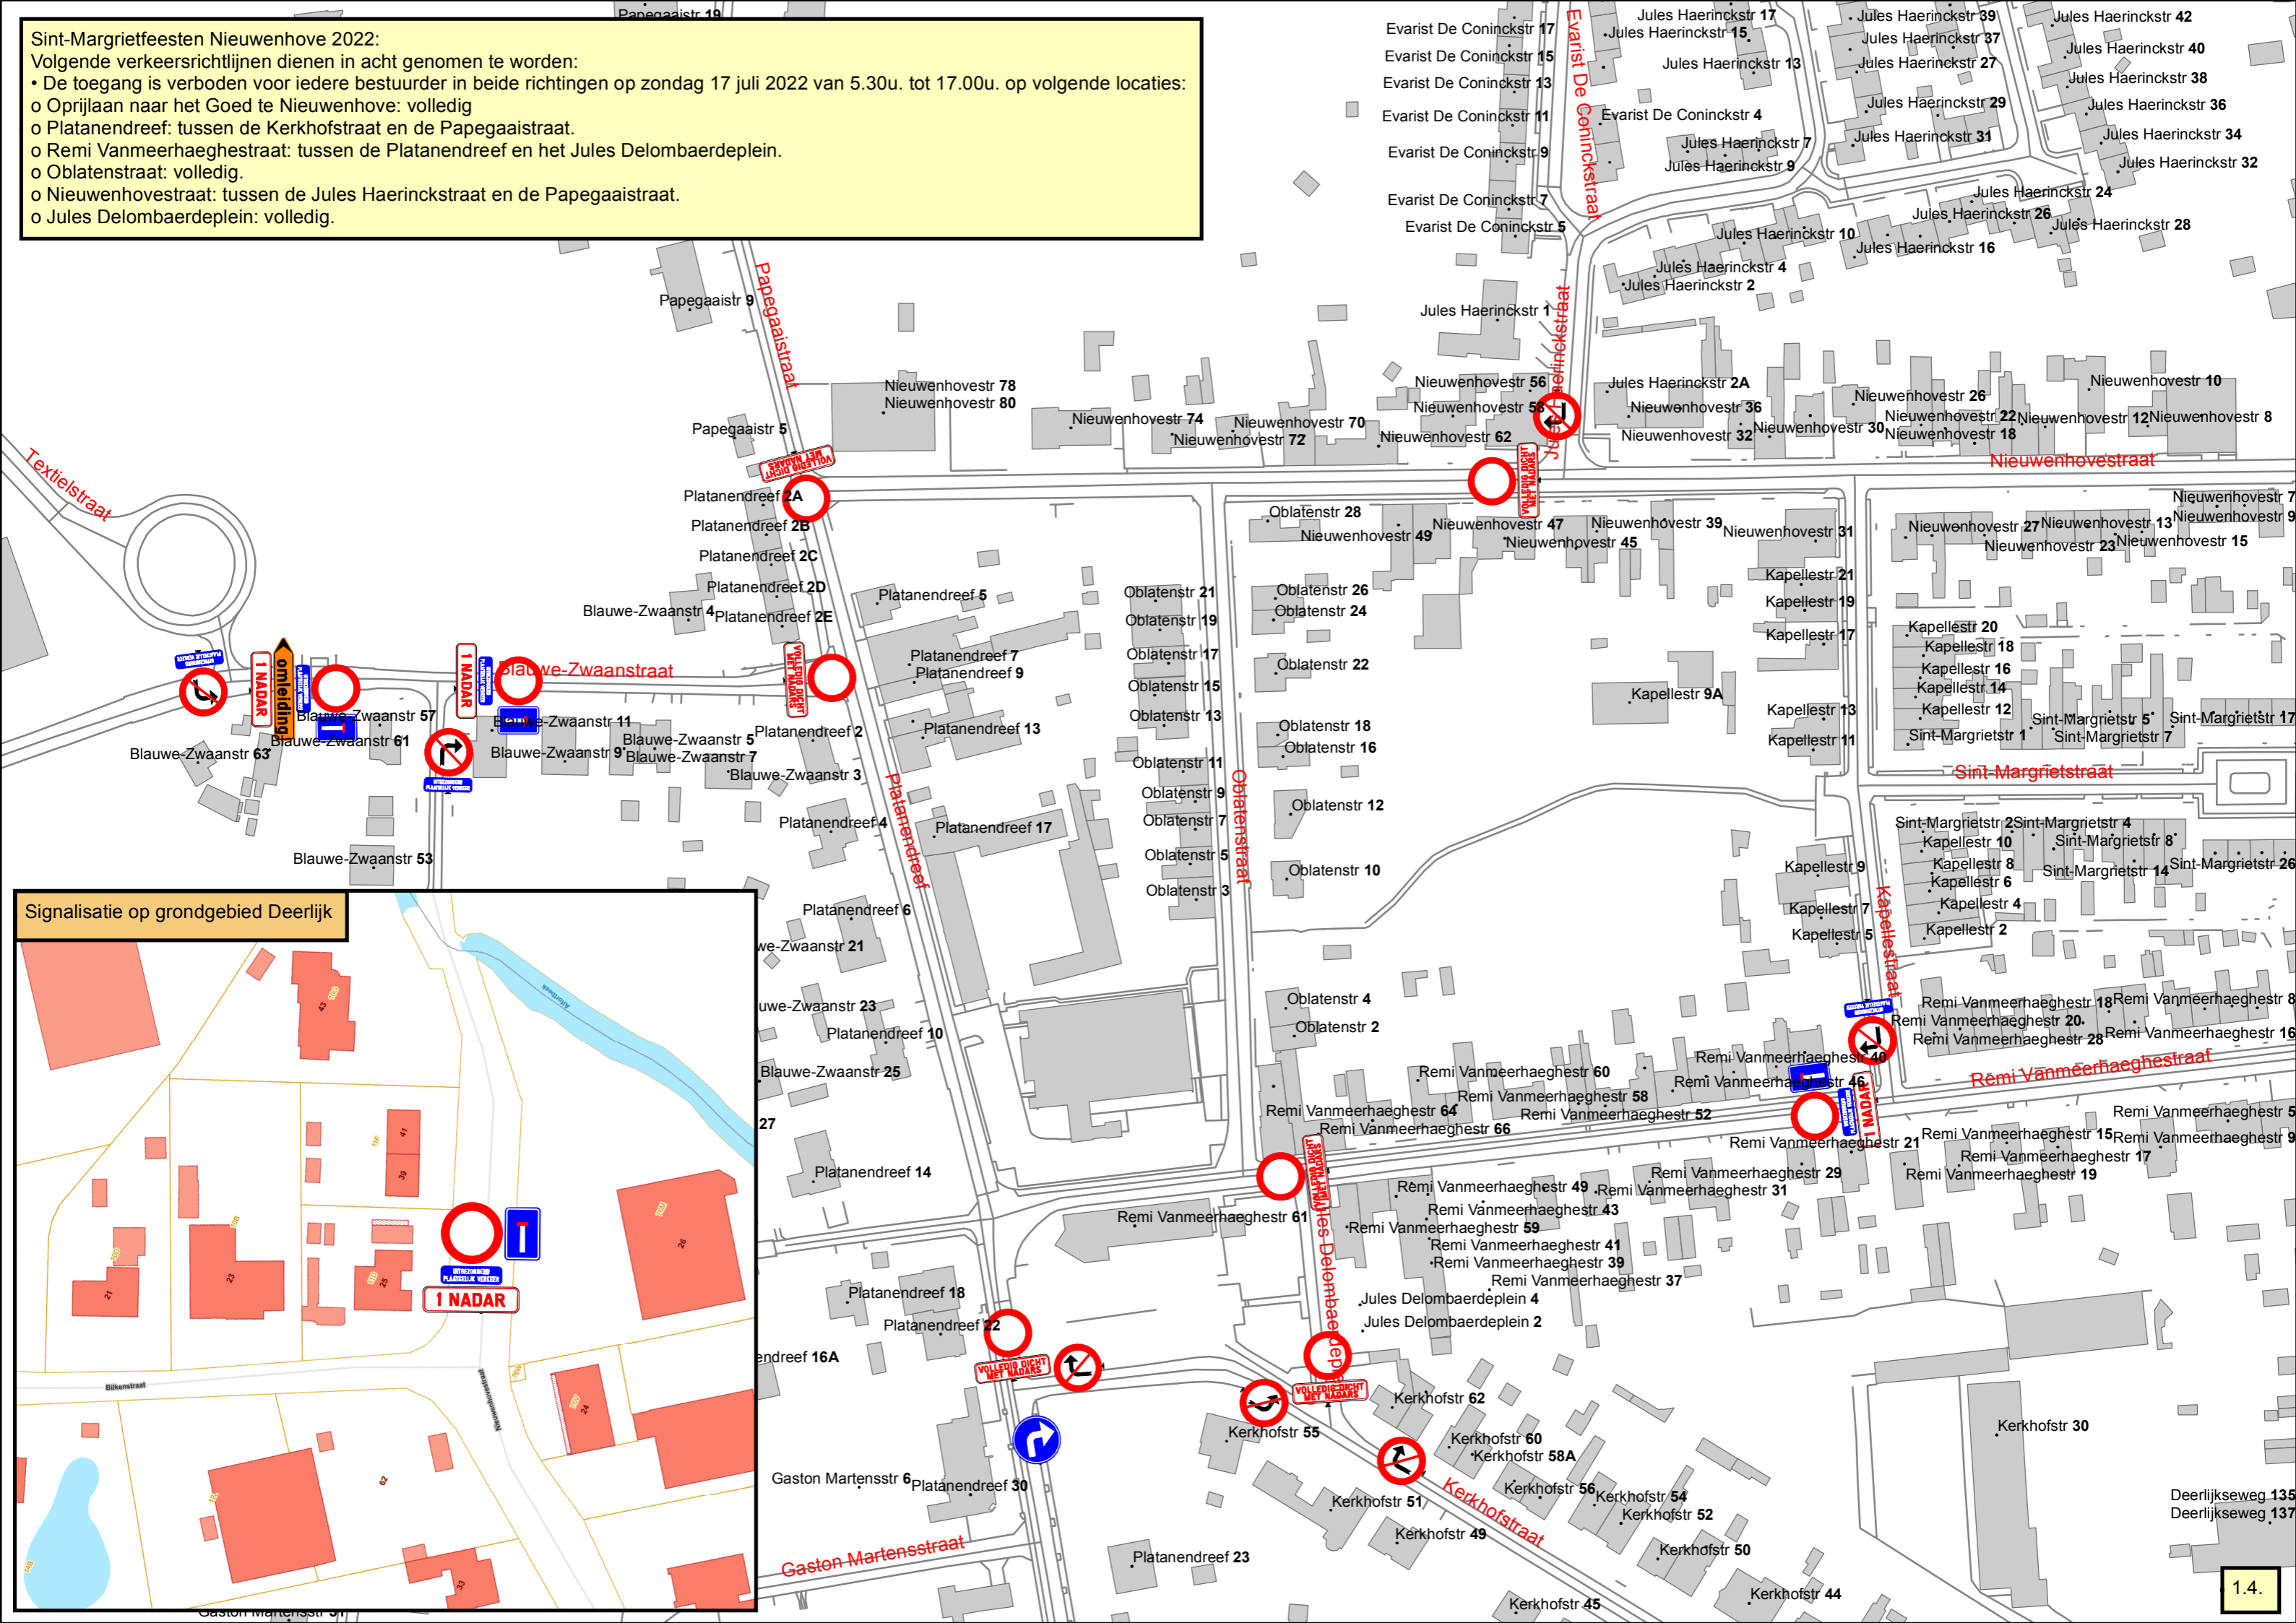

o Jules Delombaerdeplein: parking ter hoogte van de glascontainer (volledig).

• De toegang is verboden voor iedere bestuurder in beide richtingen van zaterdag 16 juli 2022 om 8.00u. tot zondag 17 juli 2022 om 2.00u. op volgende locaties:

o Jules Delombaerdeplein: parking ter hoogte van de glascontainer (volledig).

Sint-Margrietfeesten Nieuwenhove 2022:

Volgende verkeersrichtlijnen dienen in acht genomen te worden:

- Het parkeren is verboden op zondag 17 juli 2022 van 5.30u. tot 17.00u. op volgende locaties:
 - o Opritlaan naar het Goed te Nieuwenhove: volledig.
 - o Platanendreef: tussen de Kerkhofstraat en de Papegaaistraat (langs beide zijden van de straat).
 - o Remi Vanmeerhaeghestraat: tussen de Platanendreef en het Jules Delombaerdeplein (langs beide zijden van de straat).
 - o Oblatenstraat: volledig.
 - o Nieuwenhovestraat: tussen de Jules Haerincckstraat en de Papegaaistraat (langs beide zijden van de straat).
 - o Jules Delombaerdeplein: volledig.

Sint-Margrietfeesten Nieuwenhove 2022:
 Volgende verkeersrichtlijnen dienen in acht genomen te worden:

- De toegang is verboden voor iedere bestuurder in beide richtingen op zondag 17 juli 2022 van 5.30u. tot 17.00u. op volgende locaties:
- o Oprijlaan naar het Goed te Nieuwenhove: volledig
- o Platanendreef: tussen de Kerkhofstraat en de Papegaaistraat.
- o Remi Vanmeerhaeghestraat: tussen de Platanendreef en het Jules Delombaerdeplein.
- o Oblatenstraat: volledig.
- o Nieuwenhovestraat: tussen de Jules Haerincckstraat en de Papegaaistraat.
- o Jules Delombaerdeplein: volledig.