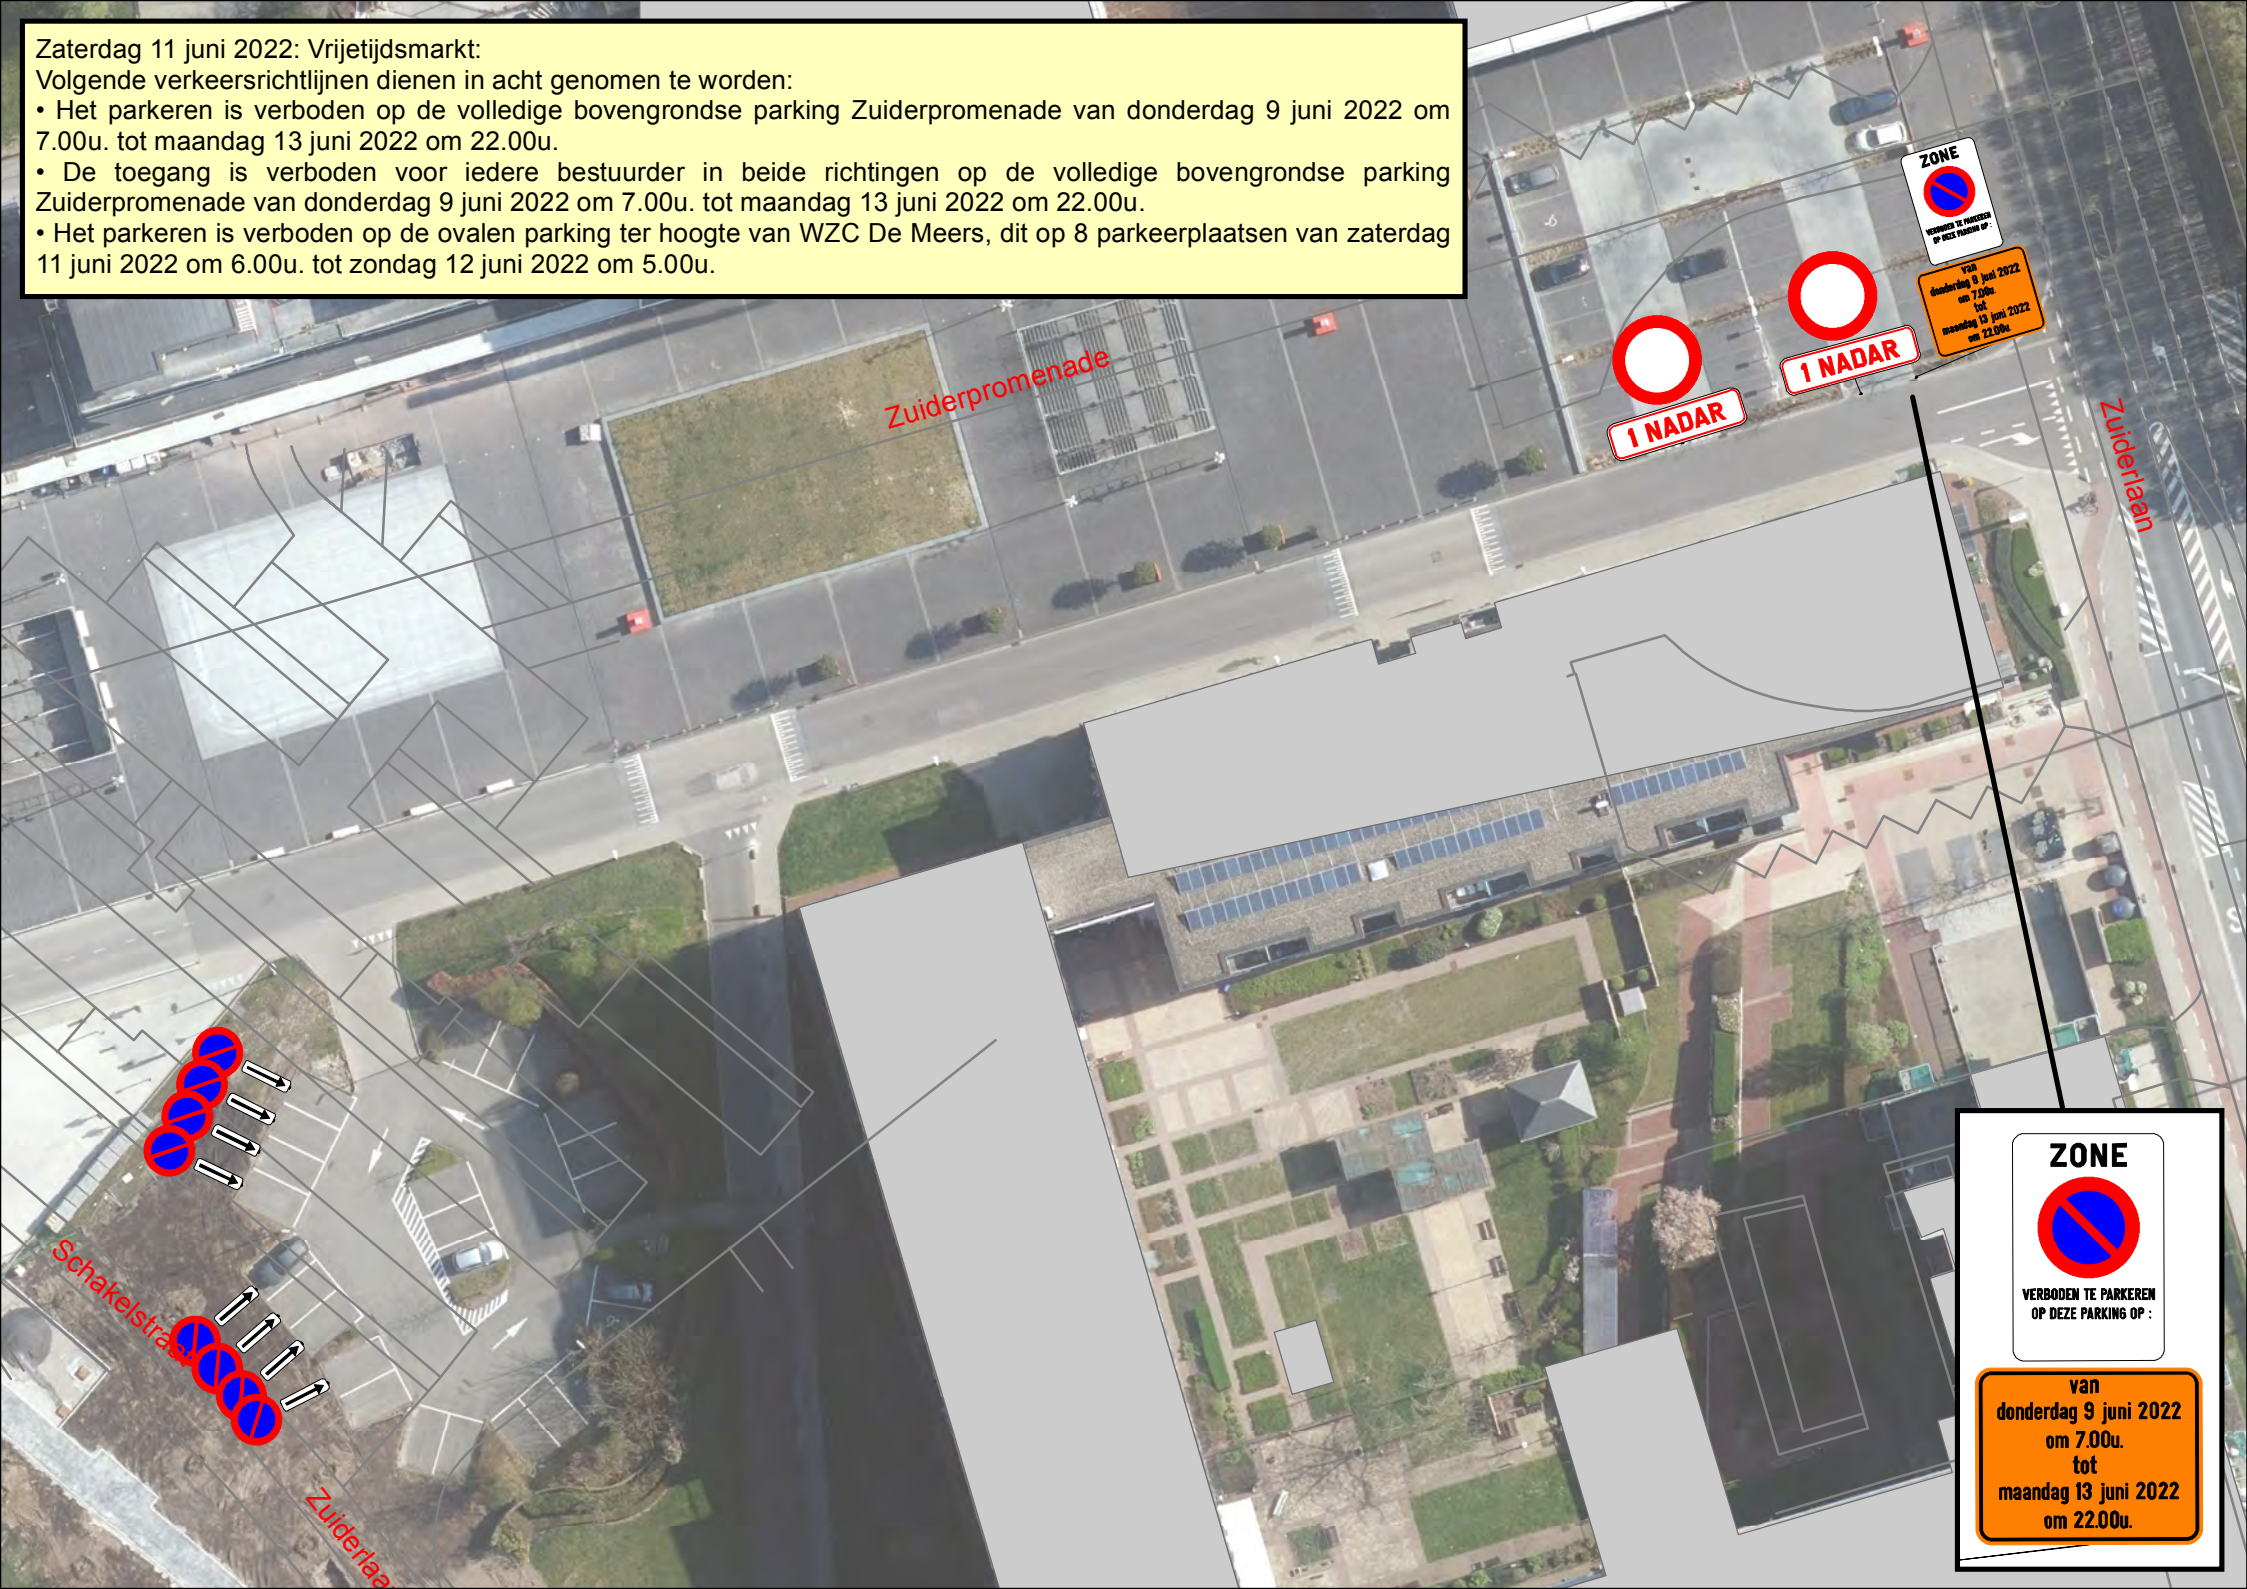

Zaterdag 11 juni 2022: Vrijtijdsmarkt:

Volgende verkeersrichtlijnen dienen in acht genomen te worden:

- Het parkeren is verboden op de volledige bovengrondse parking Zuiderpromenade van donderdag 9 juni 2022 om 7.00u. tot maandag 13 juni 2022 om 22.00u.
- De toegang is verboden voor iedere bestuurder in beide richtingen op de volledige bovengrondse parking Zuiderpromenade van donderdag 9 juni 2022 om 7.00u. tot maandag 13 juni 2022 om 22.00u.
- Het parkeren is verboden op de ovalen parking ter hoogte van WZC De Meers, dit op 8 parkeerplaatsen van zaterdag 11 juni 2022 om 6.00u. tot zondag 12 juni 2022 om 5.00u.

ZONE

VERBODEN TE PARKEREN
OP DEZE PARKING OP :

van
donderdag 9 juni 2022
om 7.00u.
tot
maandag 13 juni 2022
om 22.00u.