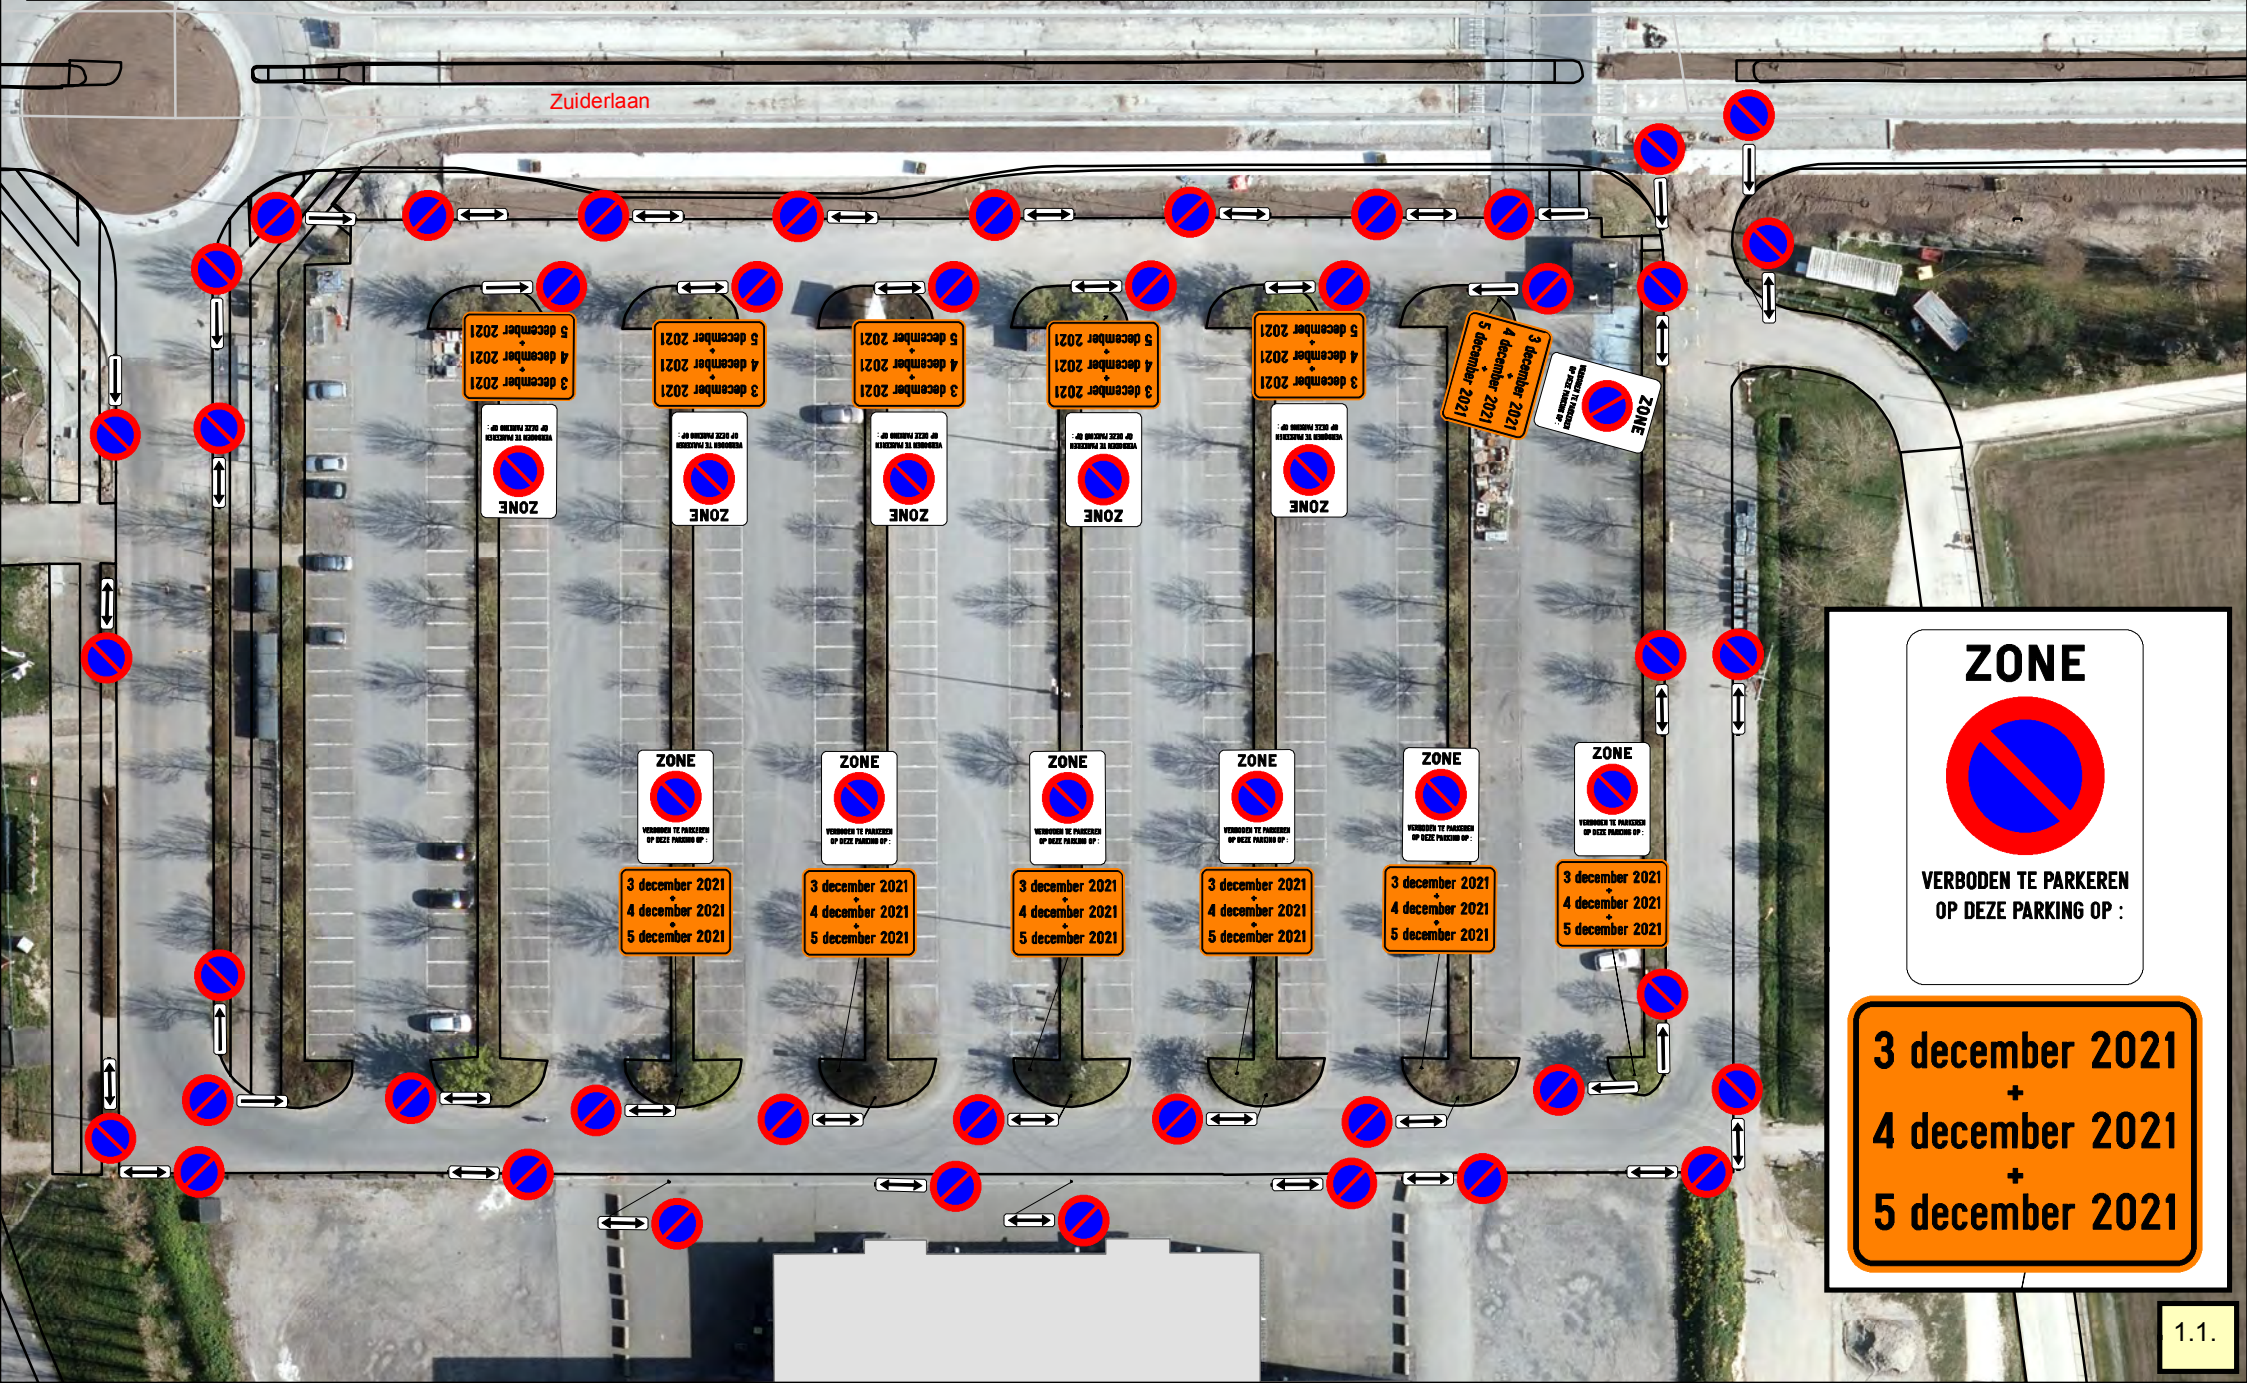

**Van vrijdag 3 december 2021 tot en met zondag 5 december 2021: Waregemse Metal Days:**  
 Volgende verkeersrichtlijnen geldig van vrijdag 3 december 2021 tot en met zondag 5 december 2021, telkens gedurende de gehele dag:

- Het parkeren is verboden op de volledige parking Expo, uitgezonderd de eerste beuk kant Meersstraat.
- Het parkeren is verboden op de parking op de hoek van de site van het Jeugdcentrum (dit is de hoek begrensd door de Verbindingsweg en de Zuiderlaan). Er dient een doorgang van 4 meter aangeduid te worden met nadars die leidt tot aan de woningen van Ten Anker. Deze woningen dienen steeds bereikbaar te blijven.

**ZONE**

**VERBODEN TE PARKEREN  
OP DEZE PARKING OP :**

3 december 2021  
+  
4 december 2021  
+  
5 december 2021

Van vrijdag 3 december 2021 tot en met zondag 5 december 2021: Waregemse Metal Days:  
Verkeersrichtlijnen: zie plan 1.1.

Zuiderlaan 44  
Zuiderlaan 44 App 1  
Zuiderlaan 44 App 11  
Zuiderlaan 44 App 12  
Zuiderlaan 44 App 21  
+ 2 andere adr.

Zuiderlaan

Zuiderlaan

Verbindingsweg