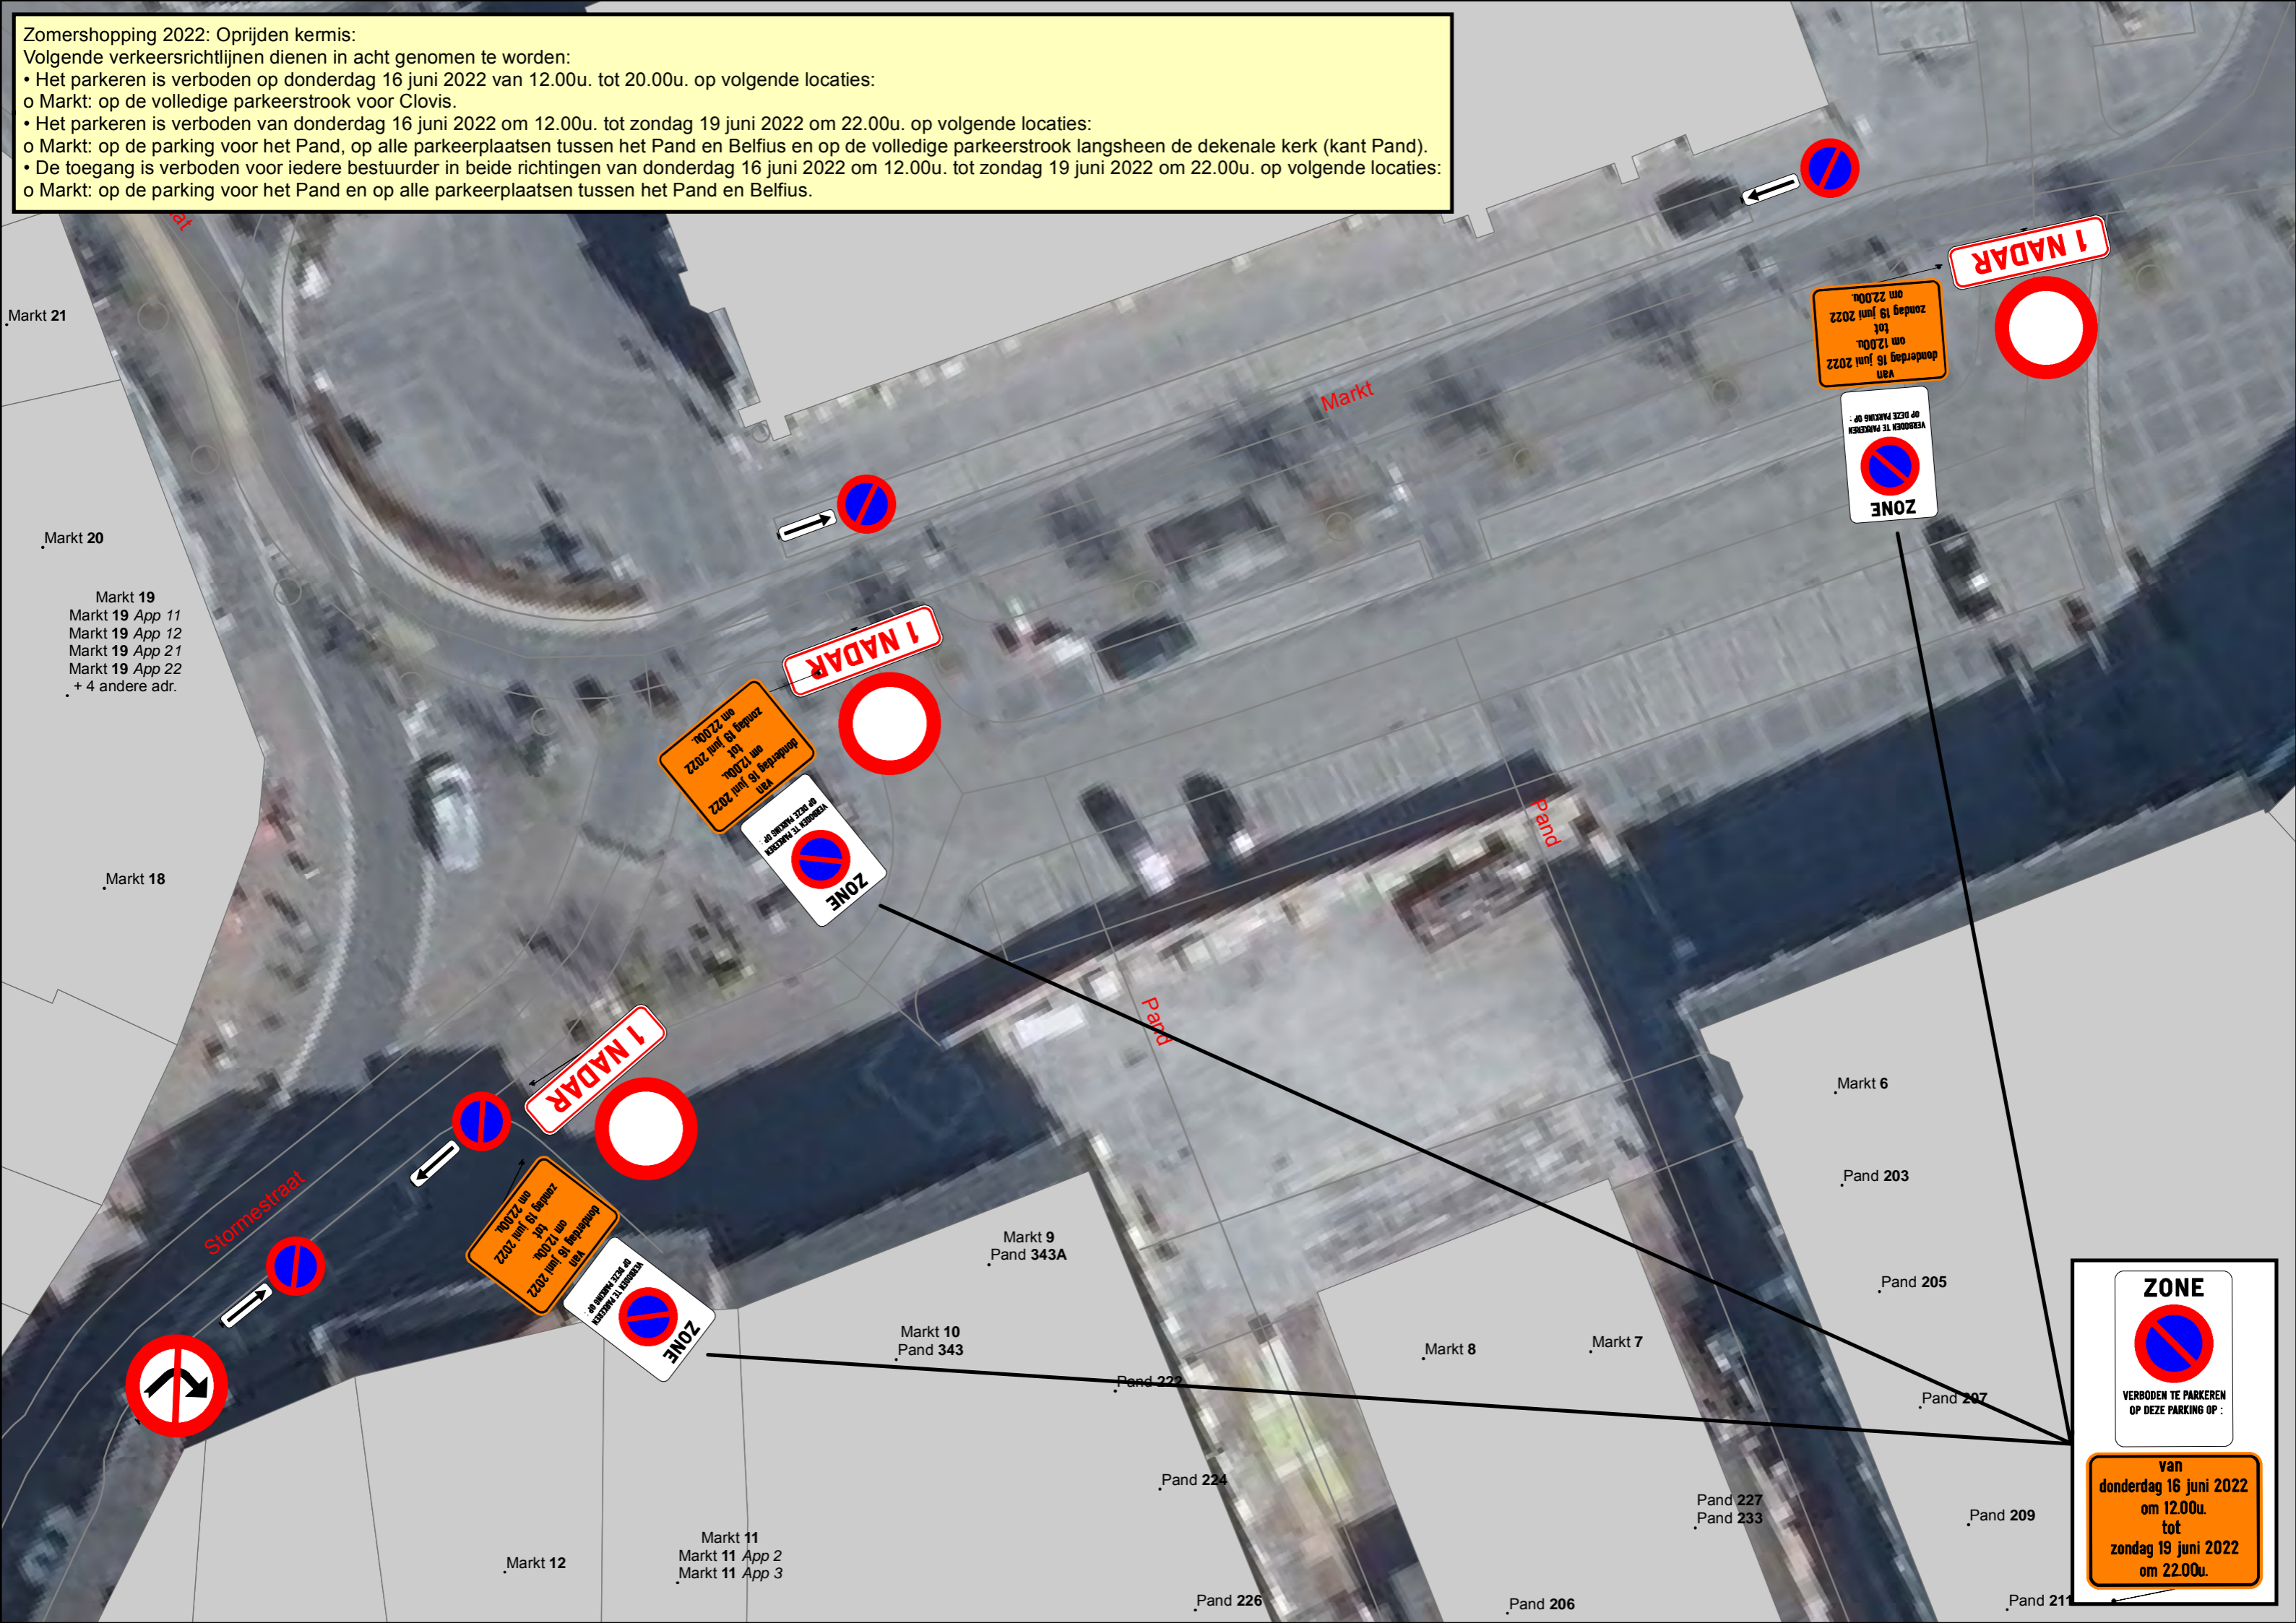

Zomershopping 2022: Orijden kermis:
Volgende verkeersrichtlijnen dienen in acht genomen te worden:
• Het parkeren is verboden op donderdag 16 juni 2022 van 12.00u. tot 20.00u. op volgende locaties:
o Markt: op de volledige parkeerstrook voor Clovis.
• Het parkeren is verboden van donderdag 16 juni 2022 om 12.00u. tot zondag 19 juni 2022 om 22.00u. op volgende locaties:
o Markt: op de parking voor het Pand, op alle parkeerplaatsen tussen het Pand en Belfius en op de volledige parkeerstrook langsheen de dekenale kerk (kant Pand).
• De toegang is verboden voor iedere bestuurder in beide richtingen van donderdag 16 juni 2022 om 12.00u. tot zondag 19 juni 2022 om 22.00u. op volgende locaties:
o Markt: op de parking voor het Pand en op alle parkeerplaatsen tussen het Pand en Belfius.

Markt 21

Markt 20

Markt 19
Markt 19 App 11
Markt 19 App 12
Markt 19 App 21
Markt 19 App 22
+ 4 andere adr.

Markt 18

Stormestraat

Markt

Pand

Pand

Markt 8

Markt 7

Pand 222

Pand 224

Pand 227
Pand 233

Pand 226

Pand 206

Markt 12

Markt 11
Markt 11 App 2
Markt 11 App 3

ZONE

VERBODEN TE PARKEREN
OP DEZE PARKING OP :

van
donderdag 16 juni 2022
om 12.00u.
tot
zondag 19 juni 2022
om 22.00u.