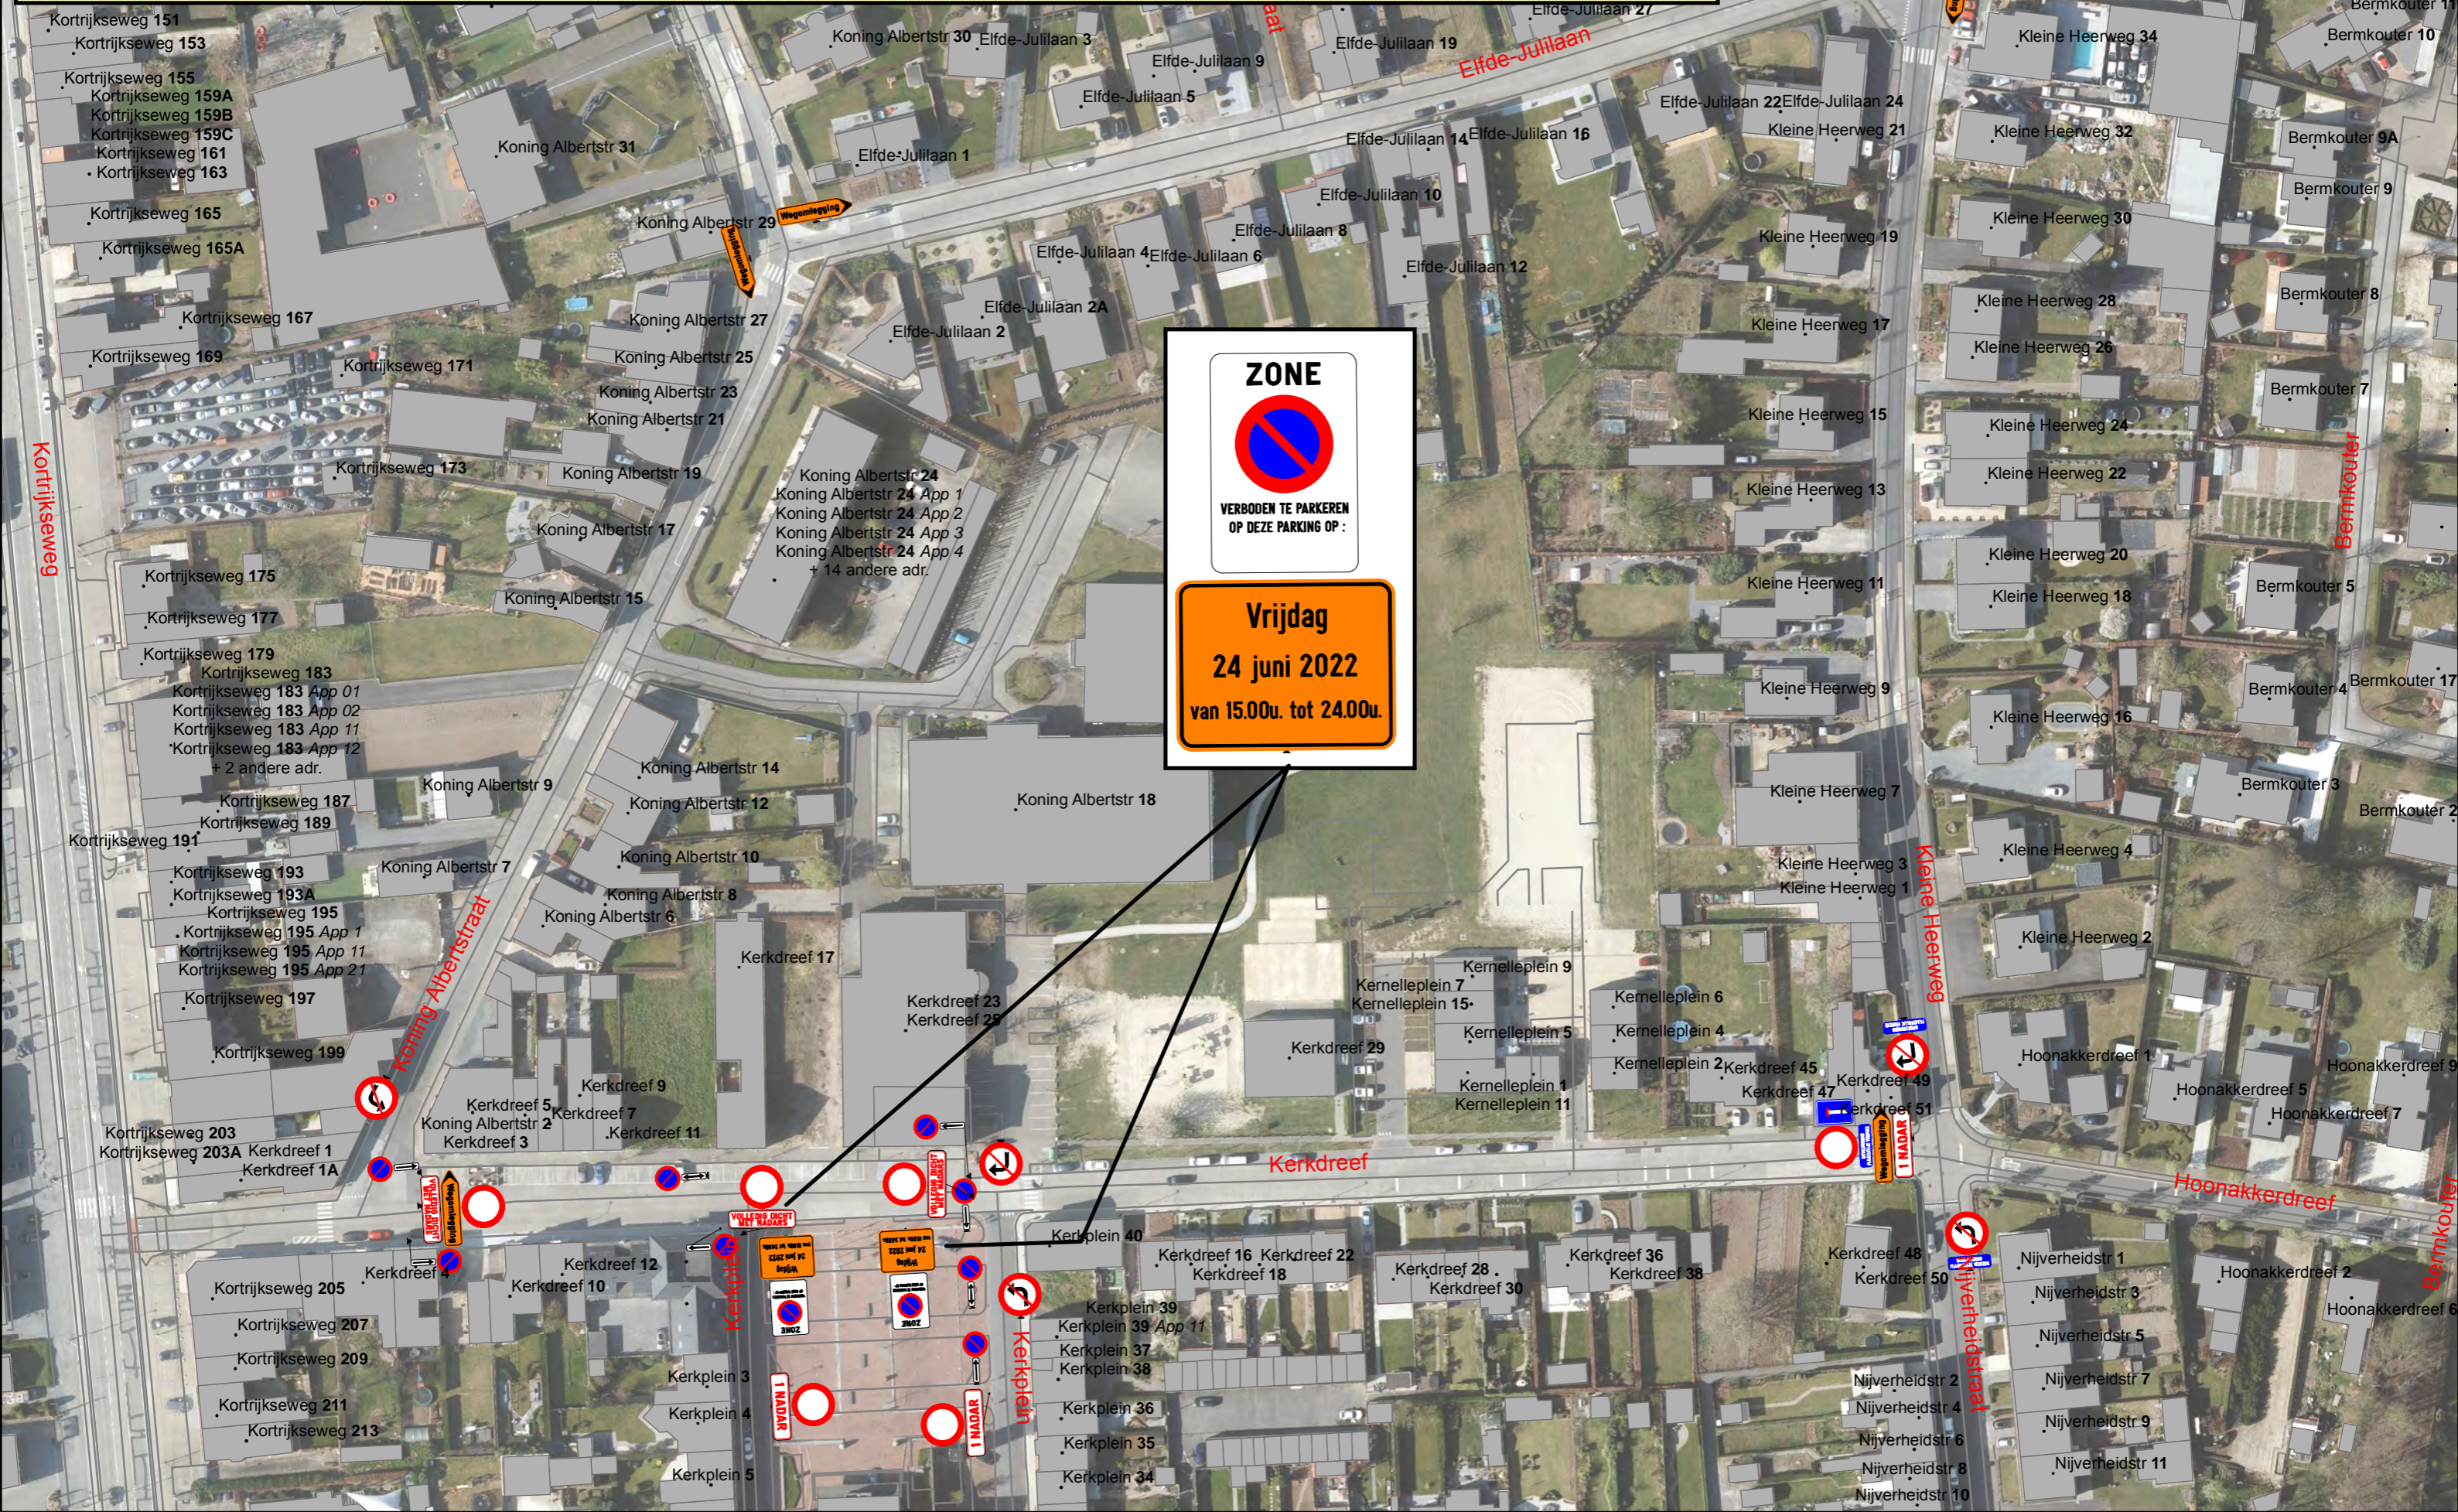

Vrijdag 24 juni 2022: Avondmarkt Beveren-Leie:
 Volgende verkeersrichtlijnen geldig op vrijdag 24 juni 2022 van 15.00u. tot 24.00u.:

- Het parkeren is verboden op de parkings voor de kerk (kant Kerkdreef) van Beveren-Leie en op het Kerkplein, dit op alle parkeerplaatsen aan de overzijde van huisnummers 37 tot en met 40.
- Het parkeren is verboden in de Kerkdreef, dit vanaf huisnummer 23 tot aan de Koning Albertstraat (langs beide zijden van de straat).
- De toegang is verboden voor iedere bestuurder in beide richtingen in de Kerkdreef, dit vanaf huisnummer 23 tot aan de Koning Albertstraat en op de parkings voor de kerk (kant Kerkdreef) van Beveren-Leie.
- Er wordt een omleiding voorzien voor het verkeer in de Kerkdreef, Nijverheidstraat en Hoonakkerdreef via de Koning Albertstraat, Elfde-Julilaan en Kleine Heerweg.

ZONE

**VERBODEN TE PARKEREN
OP DEZE PARKING OP :**

**Vrijdag
24 juni 2022
van 15.00u. tot 24.00u.**

Kortrijkseweg 151
 Kortrijkseweg 153
 Kortrijkseweg 155
 Kortrijkseweg 159A
 Kortrijkseweg 159B
 Kortrijkseweg 159C
 Kortrijkseweg 161
 Kortrijkseweg 163
 Kortrijkseweg 165
 Kortrijkseweg 165A
 Kortrijkseweg 167
 Kortrijkseweg 169
 Kortrijkseweg 171
 Kortrijkseweg 173
 Kortrijkseweg 175
 Kortrijkseweg 177
 Kortrijkseweg 179
 Kortrijkseweg 183
 Kortrijkseweg 183 App 01
 Kortrijkseweg 183 App 02
 Kortrijkseweg 183 App 11
 Kortrijkseweg 183 App 12
 + 2 andere adr.
 Kortrijkseweg 187
 Kortrijkseweg 189
 Kortrijkseweg 191
 Kortrijkseweg 193
 Kortrijkseweg 193A
 Kortrijkseweg 195
 Kortrijkseweg 195 App 1
 Kortrijkseweg 195 App 11
 Kortrijkseweg 195 App 21
 Kortrijkseweg 197
 Kortrijkseweg 199
 Kortrijkseweg 203
 Kortrijkseweg 203A
 Kortrijkseweg 205
 Kortrijkseweg 207
 Kortrijkseweg 209
 Kortrijkseweg 211
 Kortrijkseweg 213