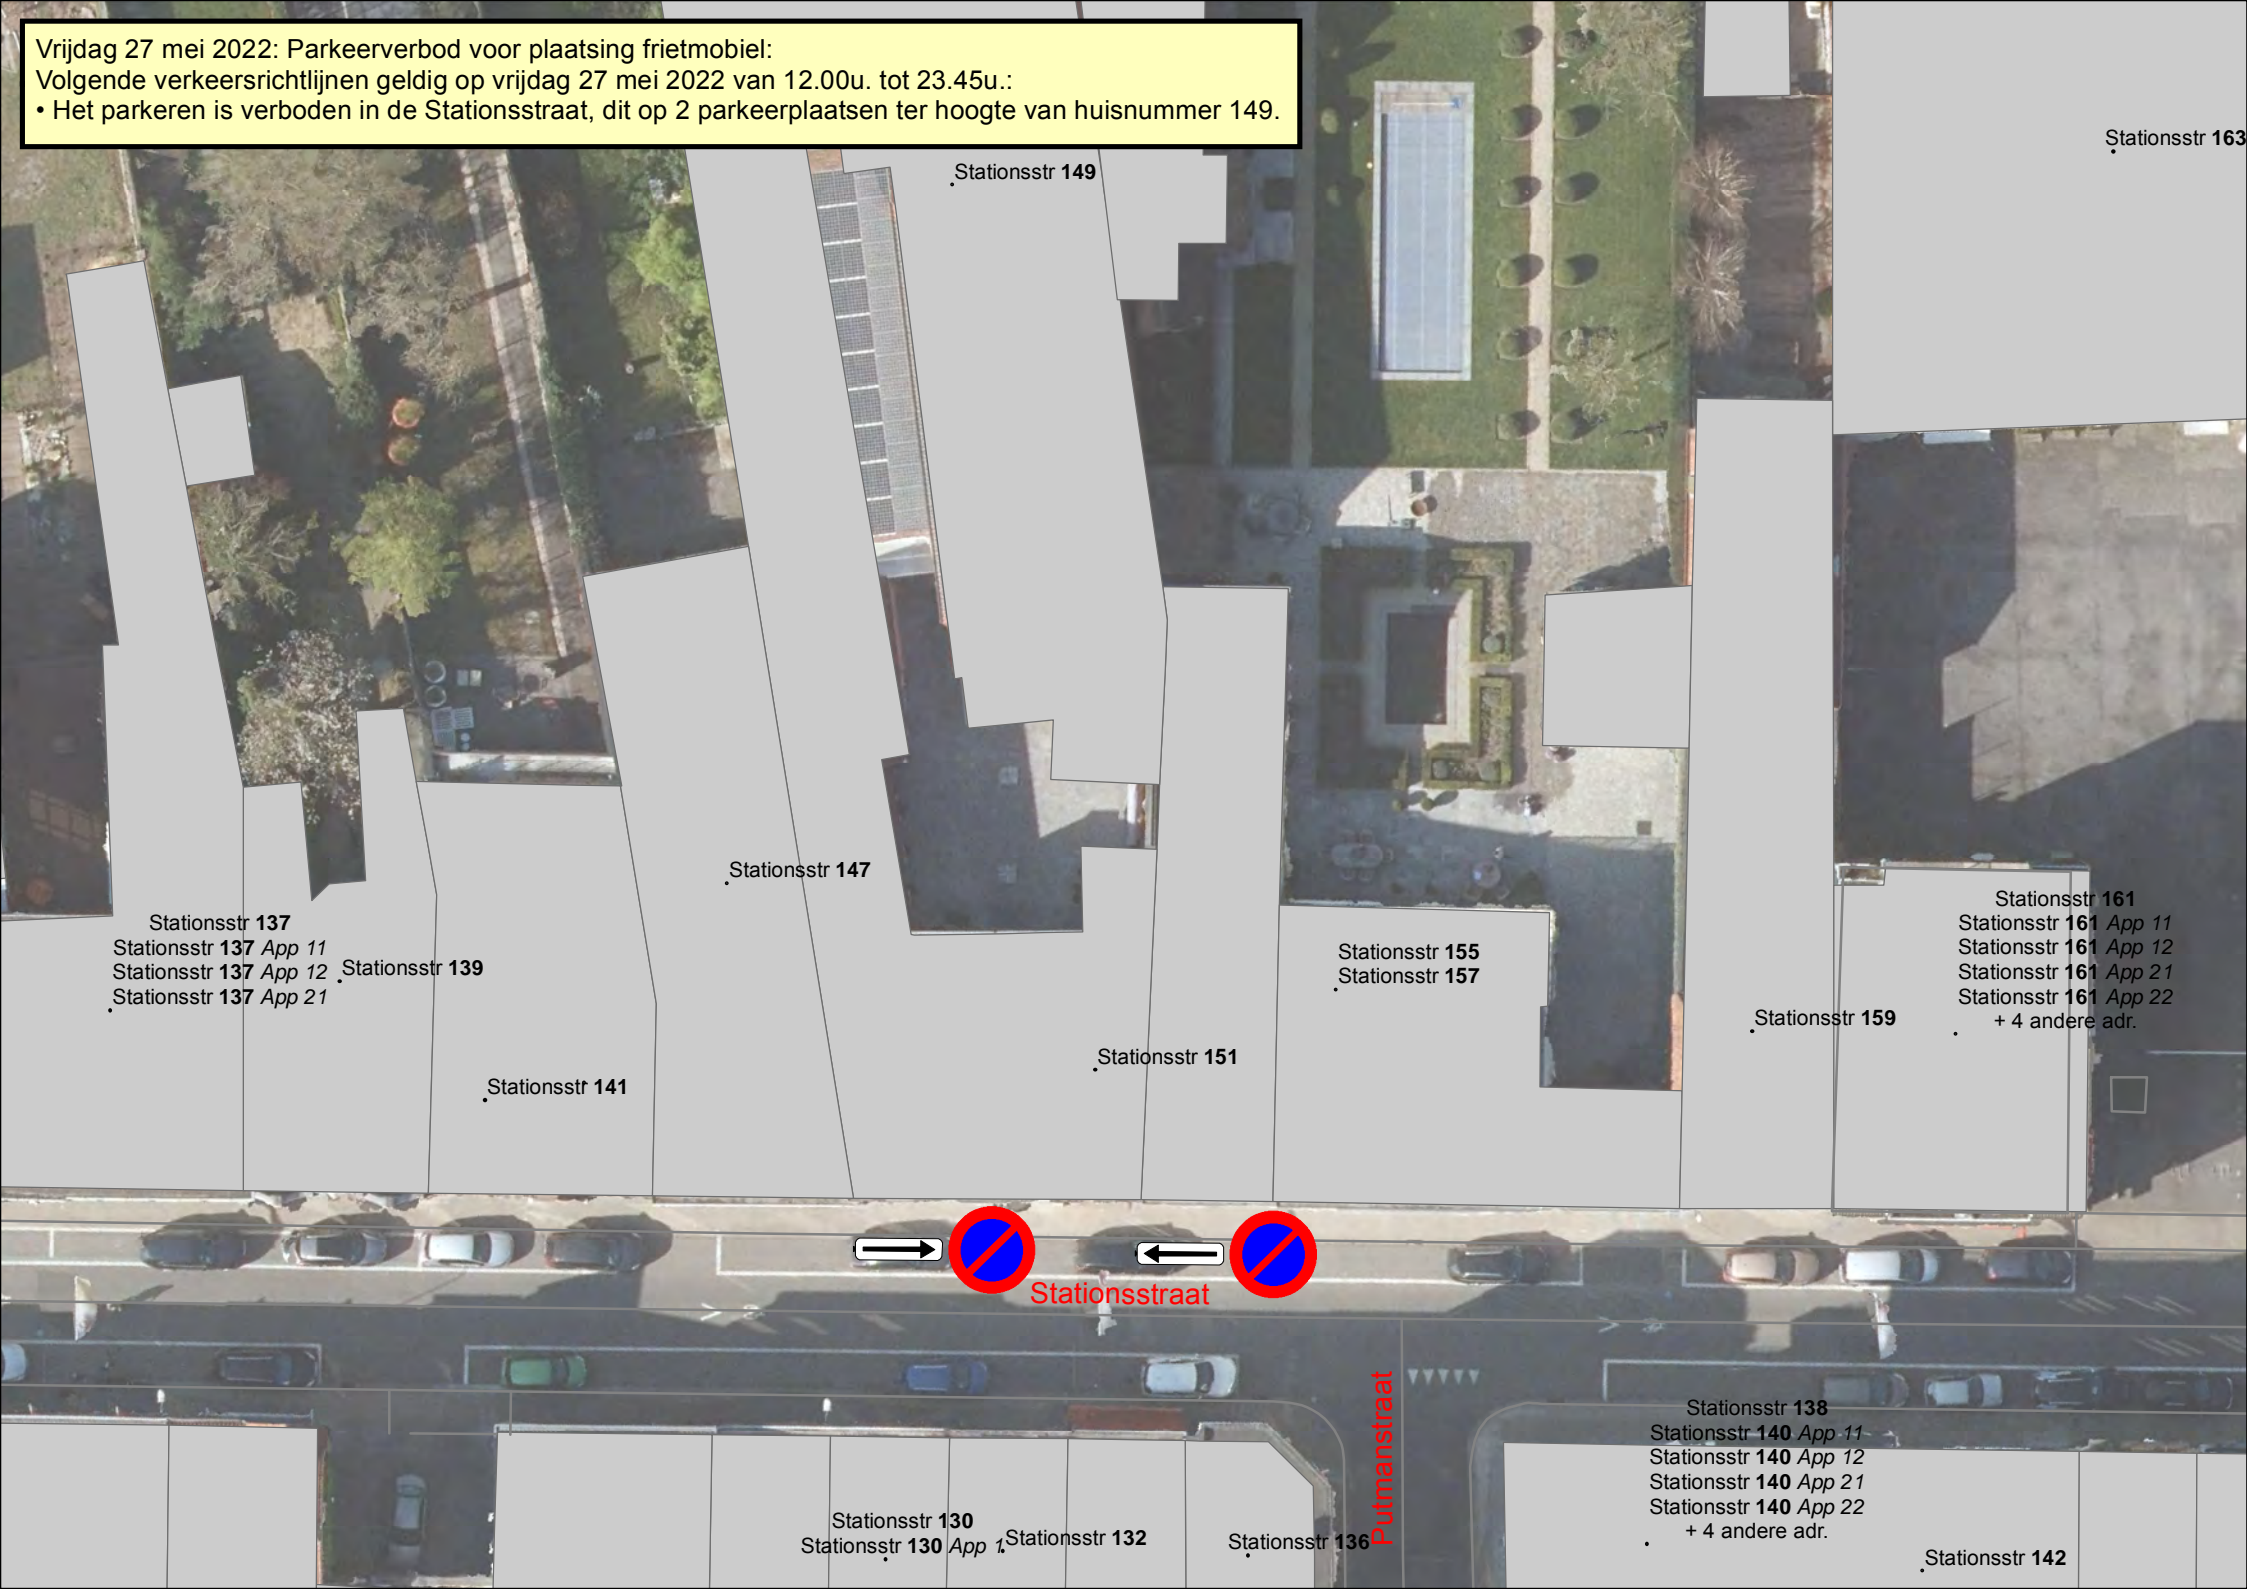

Vrijdag 27 mei 2022: Parkeerverbod voor plaatsing frietmobiel:
Volgende verkeersrichtlijnen geldig op vrijdag 27 mei 2022 van 12.00u. tot 23.45u.:
• Het parkeren is verboden in de Stationsstraat, dit op 2 parkeerplaatsen ter hoogte van huisnummer 149.

Stationsstr 149

Stationsstr 163

Stationsstr 147

Stationsstr 137
Stationsstr 137 App 11
Stationsstr 137 App 12
Stationsstr 137 App 21

Stationsstr 139

Stationsstr 141

Stationsstr 151

Stationsstr 155
Stationsstr 157

Stationsstr 159

Stationsstr 161
Stationsstr 161 App 11
Stationsstr 161 App 12
Stationsstr 161 App 21
Stationsstr 161 App 22
+ 4 andere adr.

Stationsstraat

Stationsstr 130
Stationsstr 130 App 1
Stationsstr 132

Stationsstr 136

Stationsstr 138
Stationsstr 140 App 11
Stationsstr 140 App 12
Stationsstr 140 App 21
Stationsstr 140 App 22
+ 4 andere adr.

Stationsstr 142

Putmanstraat