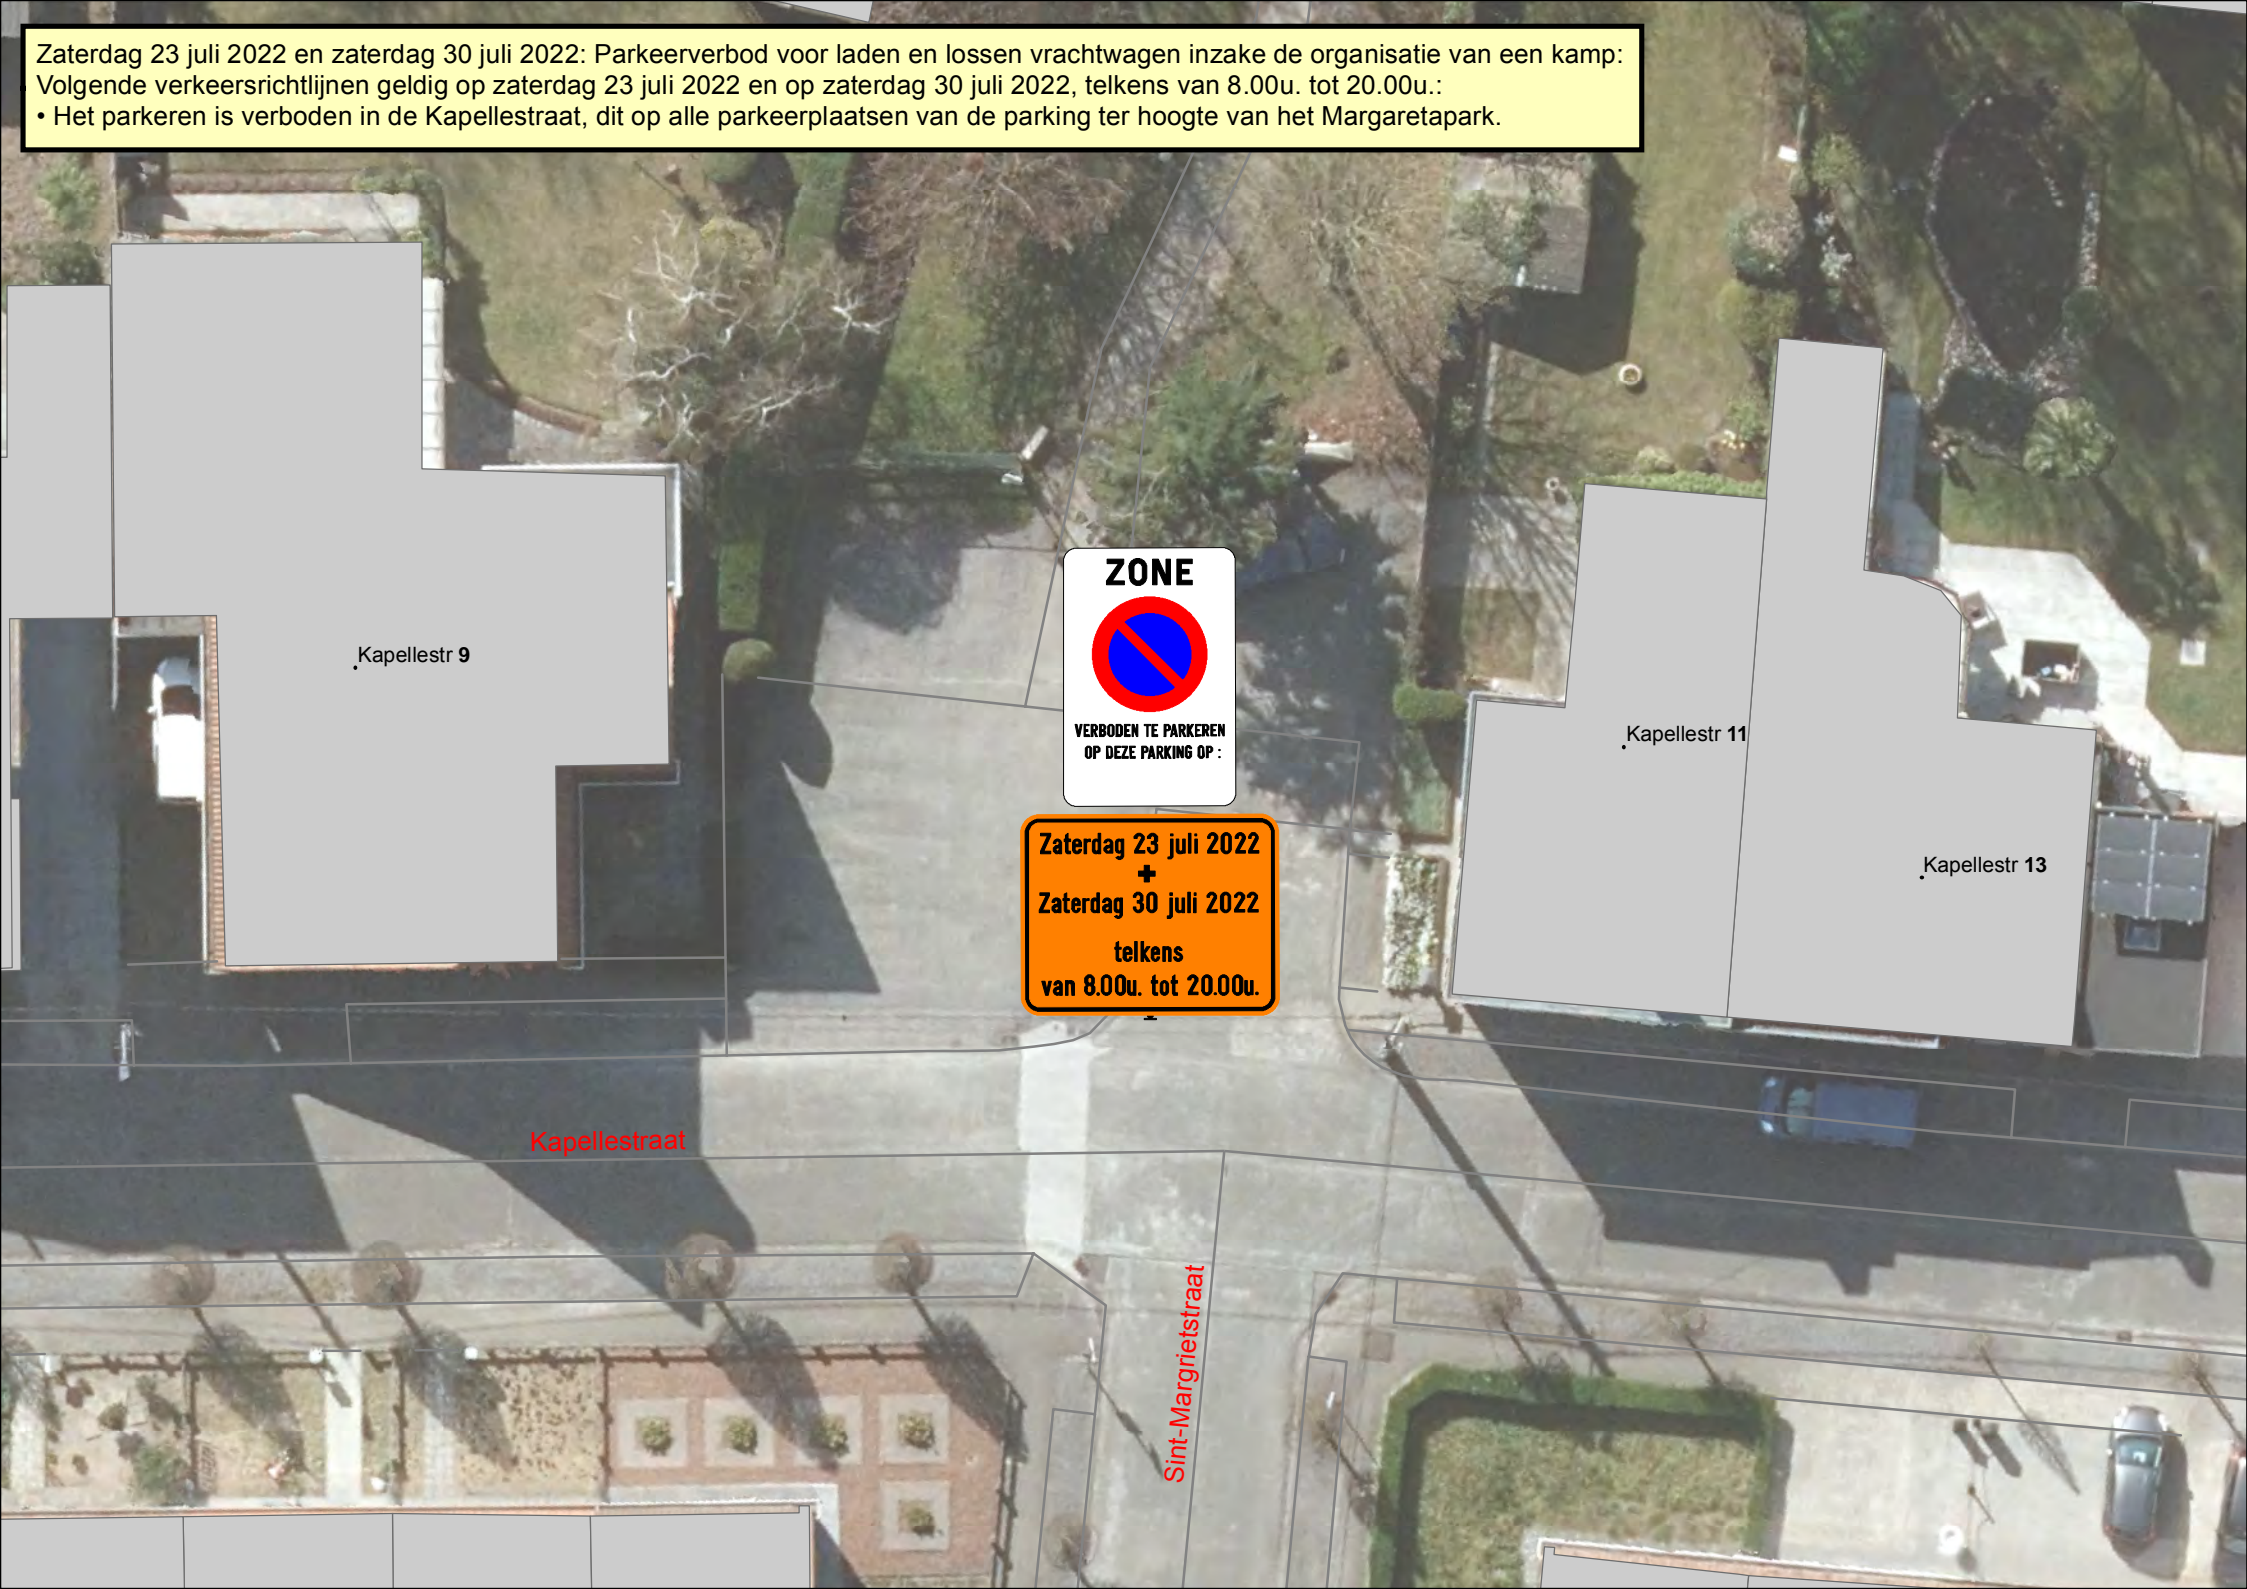

Zaterdag 23 juli 2022 en zaterdag 30 juli 2022: Parkeerverbod voor laden en lossen vrachtwagen inzake de organisatie van een kamp:
Volgende verkeersrichtlijnen geldig op zaterdag 23 juli 2022 en op zaterdag 30 juli 2022, telkens van 8.00u. tot 20.00u.:
• Het parkeren is verboden in de Kapellestraat, dit op alle parkeerplaatsen van de parking ter hoogte van het Margaretapark.

Kapellestr 9

ZONE

VERBODEN TE PARKEREN
OP DEZE PARKING OP :

**Zaterdag 23 juli 2022
+
Zaterdag 30 juli 2022
telkens
van 8.00u. tot 20.00u.**

Kapellestr 11

Kapellestr 13

Kapellestraat

Sint-Margrietstraat