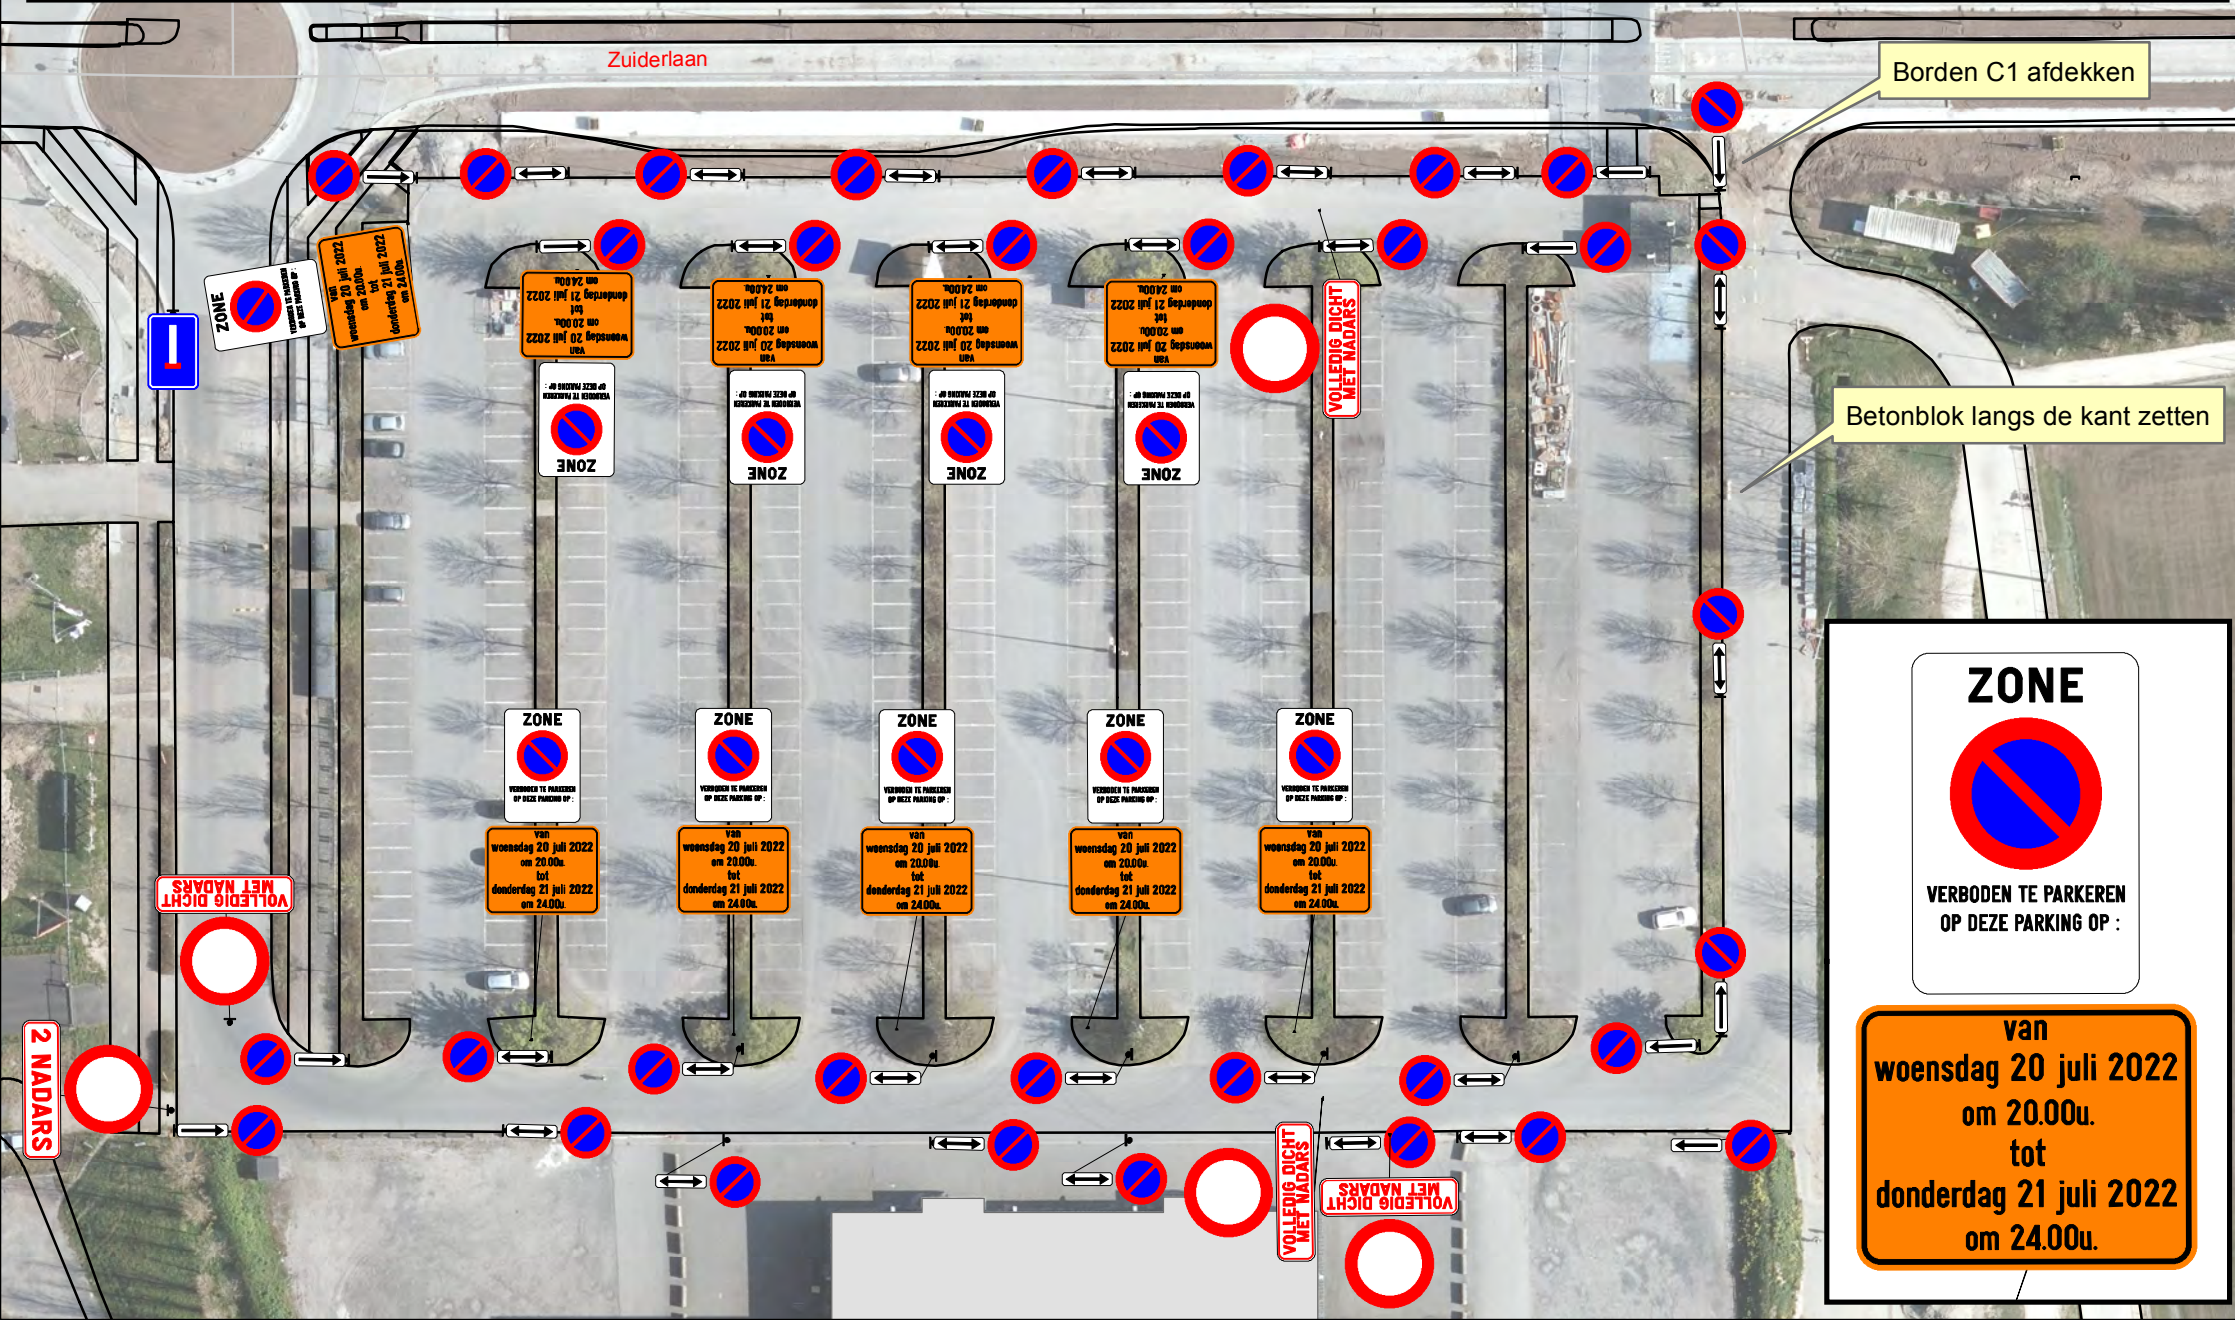

Donderdag 21 juli 2022: Rommelmarkt parking Expo:

Volgende verkeersrichtlijnen geldig van woensdag 20 juli 2022 om 20.00u. tot donderdag 21 juli 2022 om 24.00u.:

- Het parkeren is verboden in 5 beuken van de parking Expo, in de achterste rijlaan (kant Zuiderlaan), in de oprijlaan (kant gebouw Expo) en in de afrijlaan (enkel kant 7e beuk) van de parking Expo.
- De toegang is verboden voor iedere bestuurder in beide richtingen in 5 beuken van de parking Expo, in de achterste rijlaan vanaf de 1e beuk tot en met de 5e beuk (kant Zuiderlaan) en in de oprijlaan vanaf de 1e beuk tot en met de 5e beuk (kant gebouw Expo) van de parking Expo.
- Het éénrichtingsverkeer in de afrijlaan (kant voetbalvelden) wordt opgeheven.

Zuiderlaan

Borden C1 afdekken

Betonblok langs de kant zetten

ZONE

**VERBODEN TE PARKEREN
OP DEZE PARKING OP :**

van
woensdag 20 juli 2022
om 20.00u.
tot
donderdag 21 juli 2022
om 24.00u.

2 NADARS

VOLLEDIG DICHT
MET NADARS