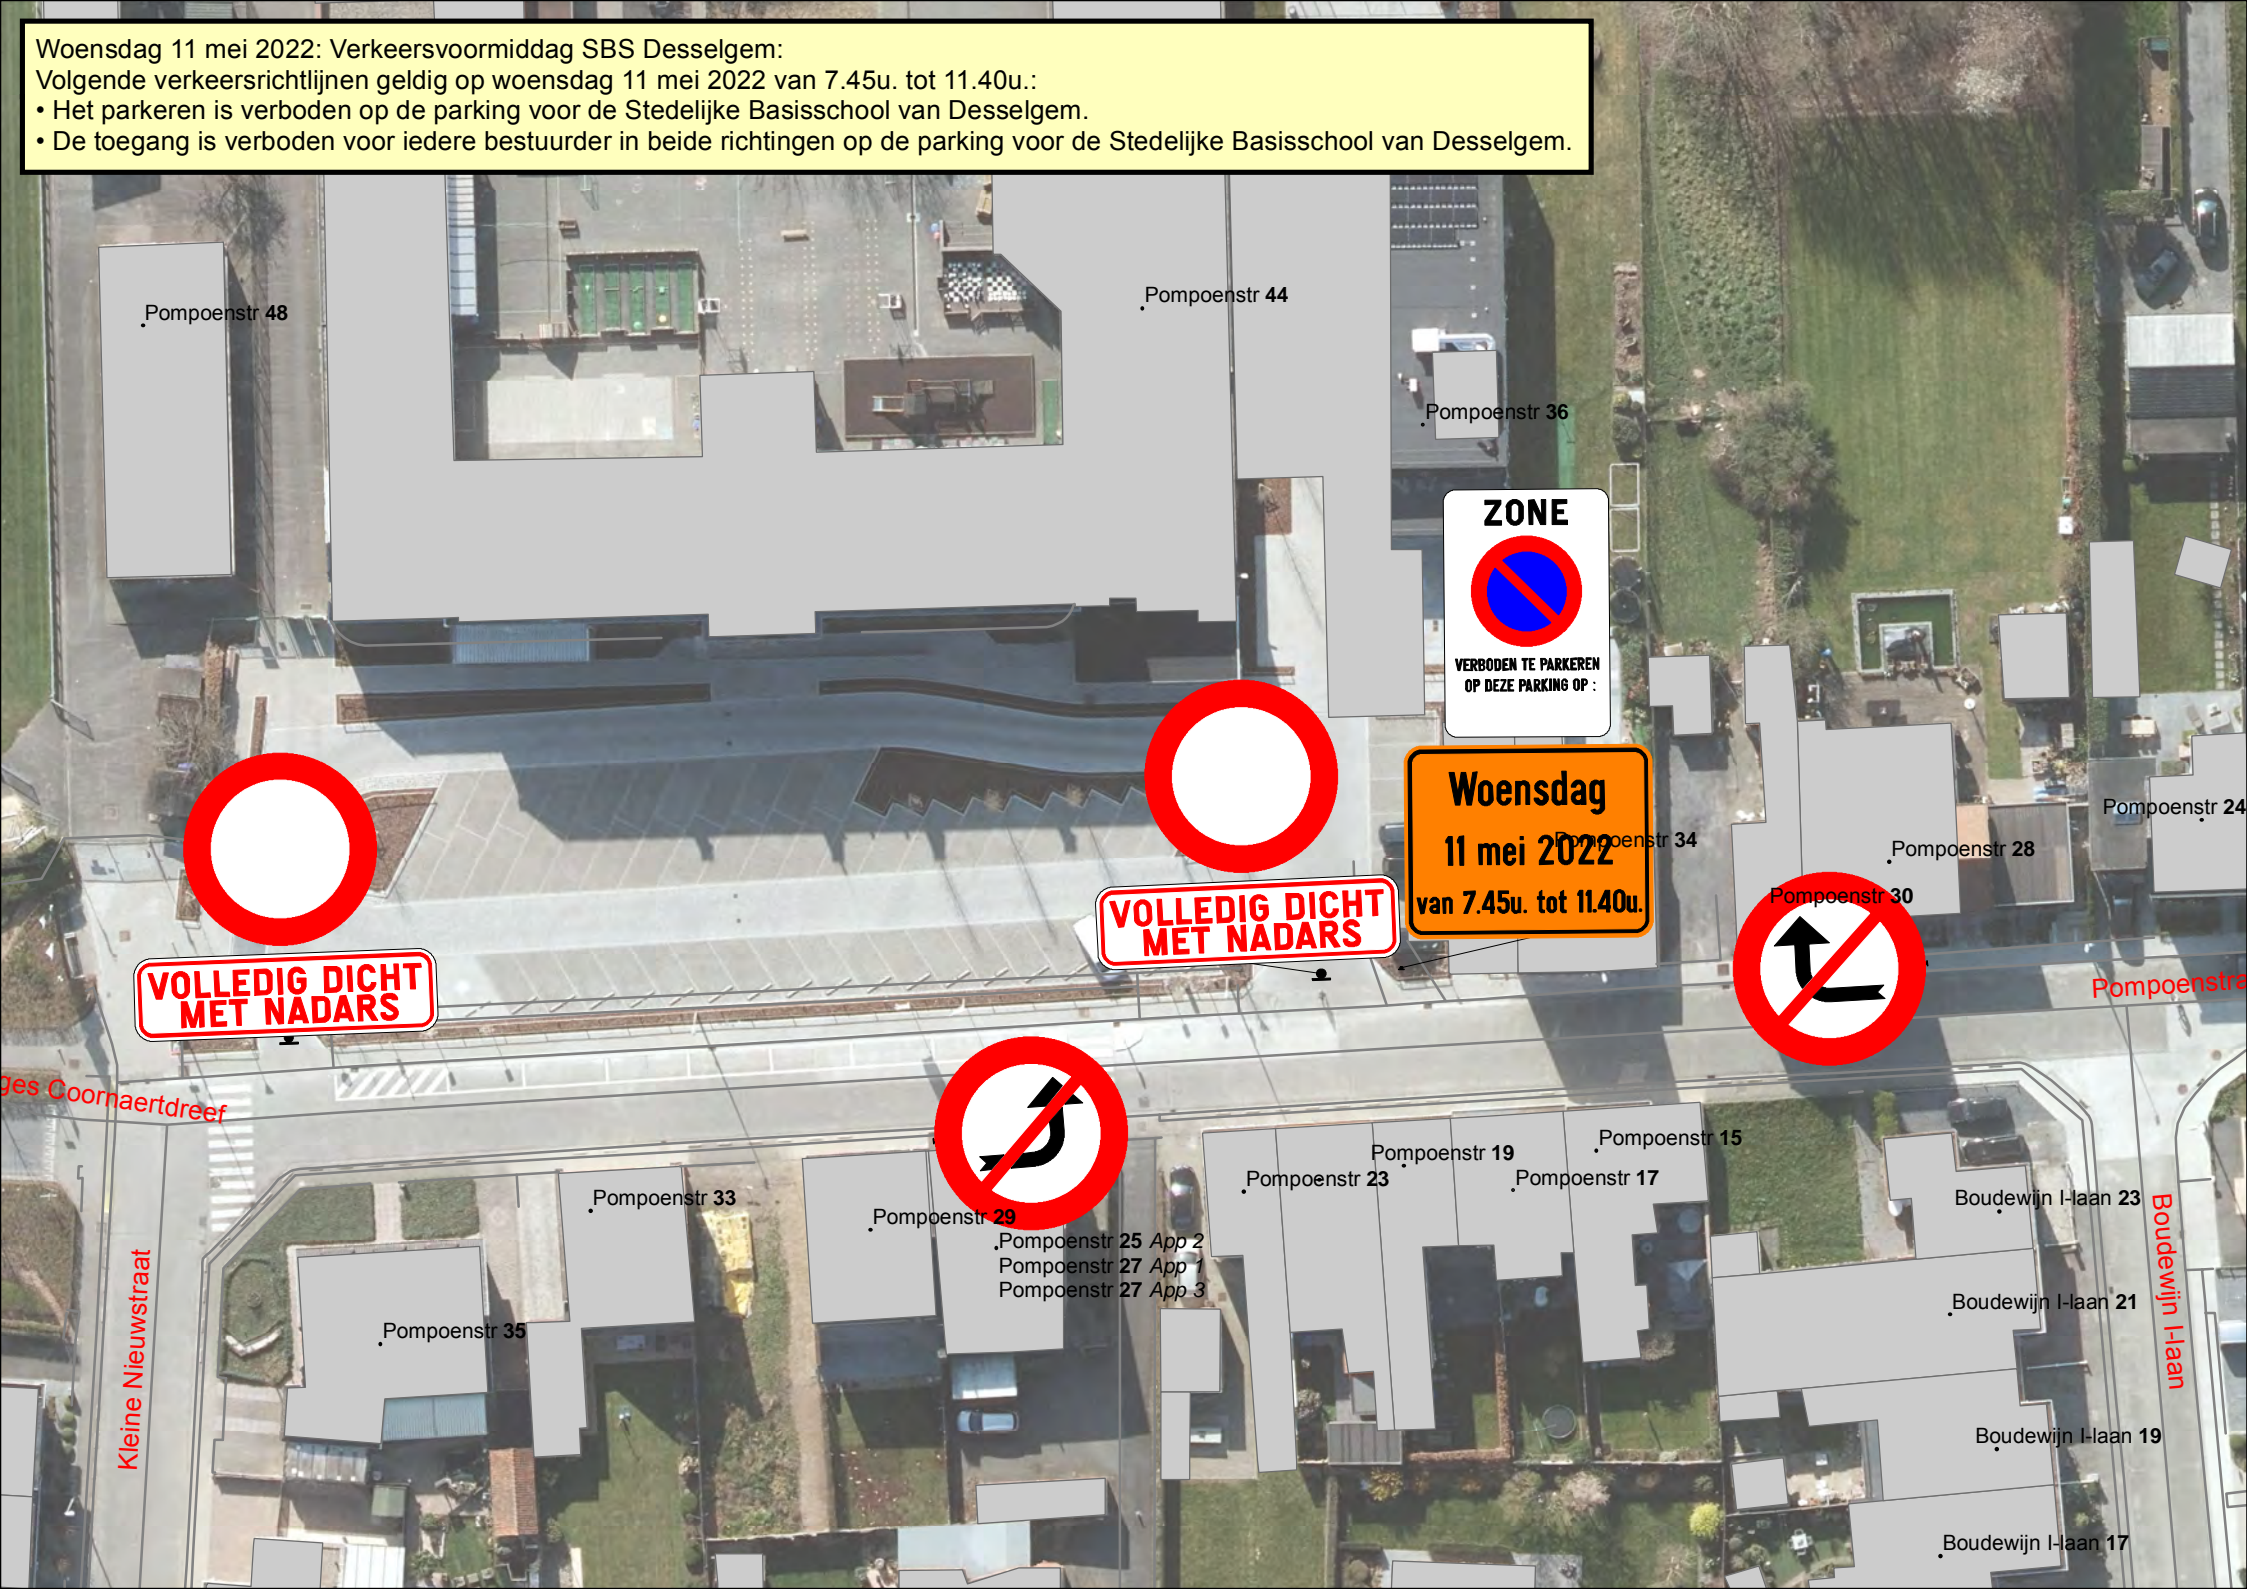

Woensdag 11 mei 2022: Verkeersvoormiddag SBS Desselgem:
Volgende verkeersrichtlijnen geldig op woensdag 11 mei 2022 van 7.45u. tot 11.40u.:
• Het parkeren is verboden op de parking voor de Stedelijke Basisschool van Desselgem.
• De toegang is verboden voor iedere bestuurder in beide richtingen op de parking voor de Stedelijke Basisschool van Desselgem.

**VOLLEDIG DICT
MET NADARS**

**VOLLEDIG DICT
MET NADARS**

**Woensdag
11 mei 2022
van 7.45u. tot 11.40u.**

ZONE

**VERBODEN TE PARKEREN
OP DEZE PARKING OP :**

Kleine Nieuwstraat

Boudewijn I-laan