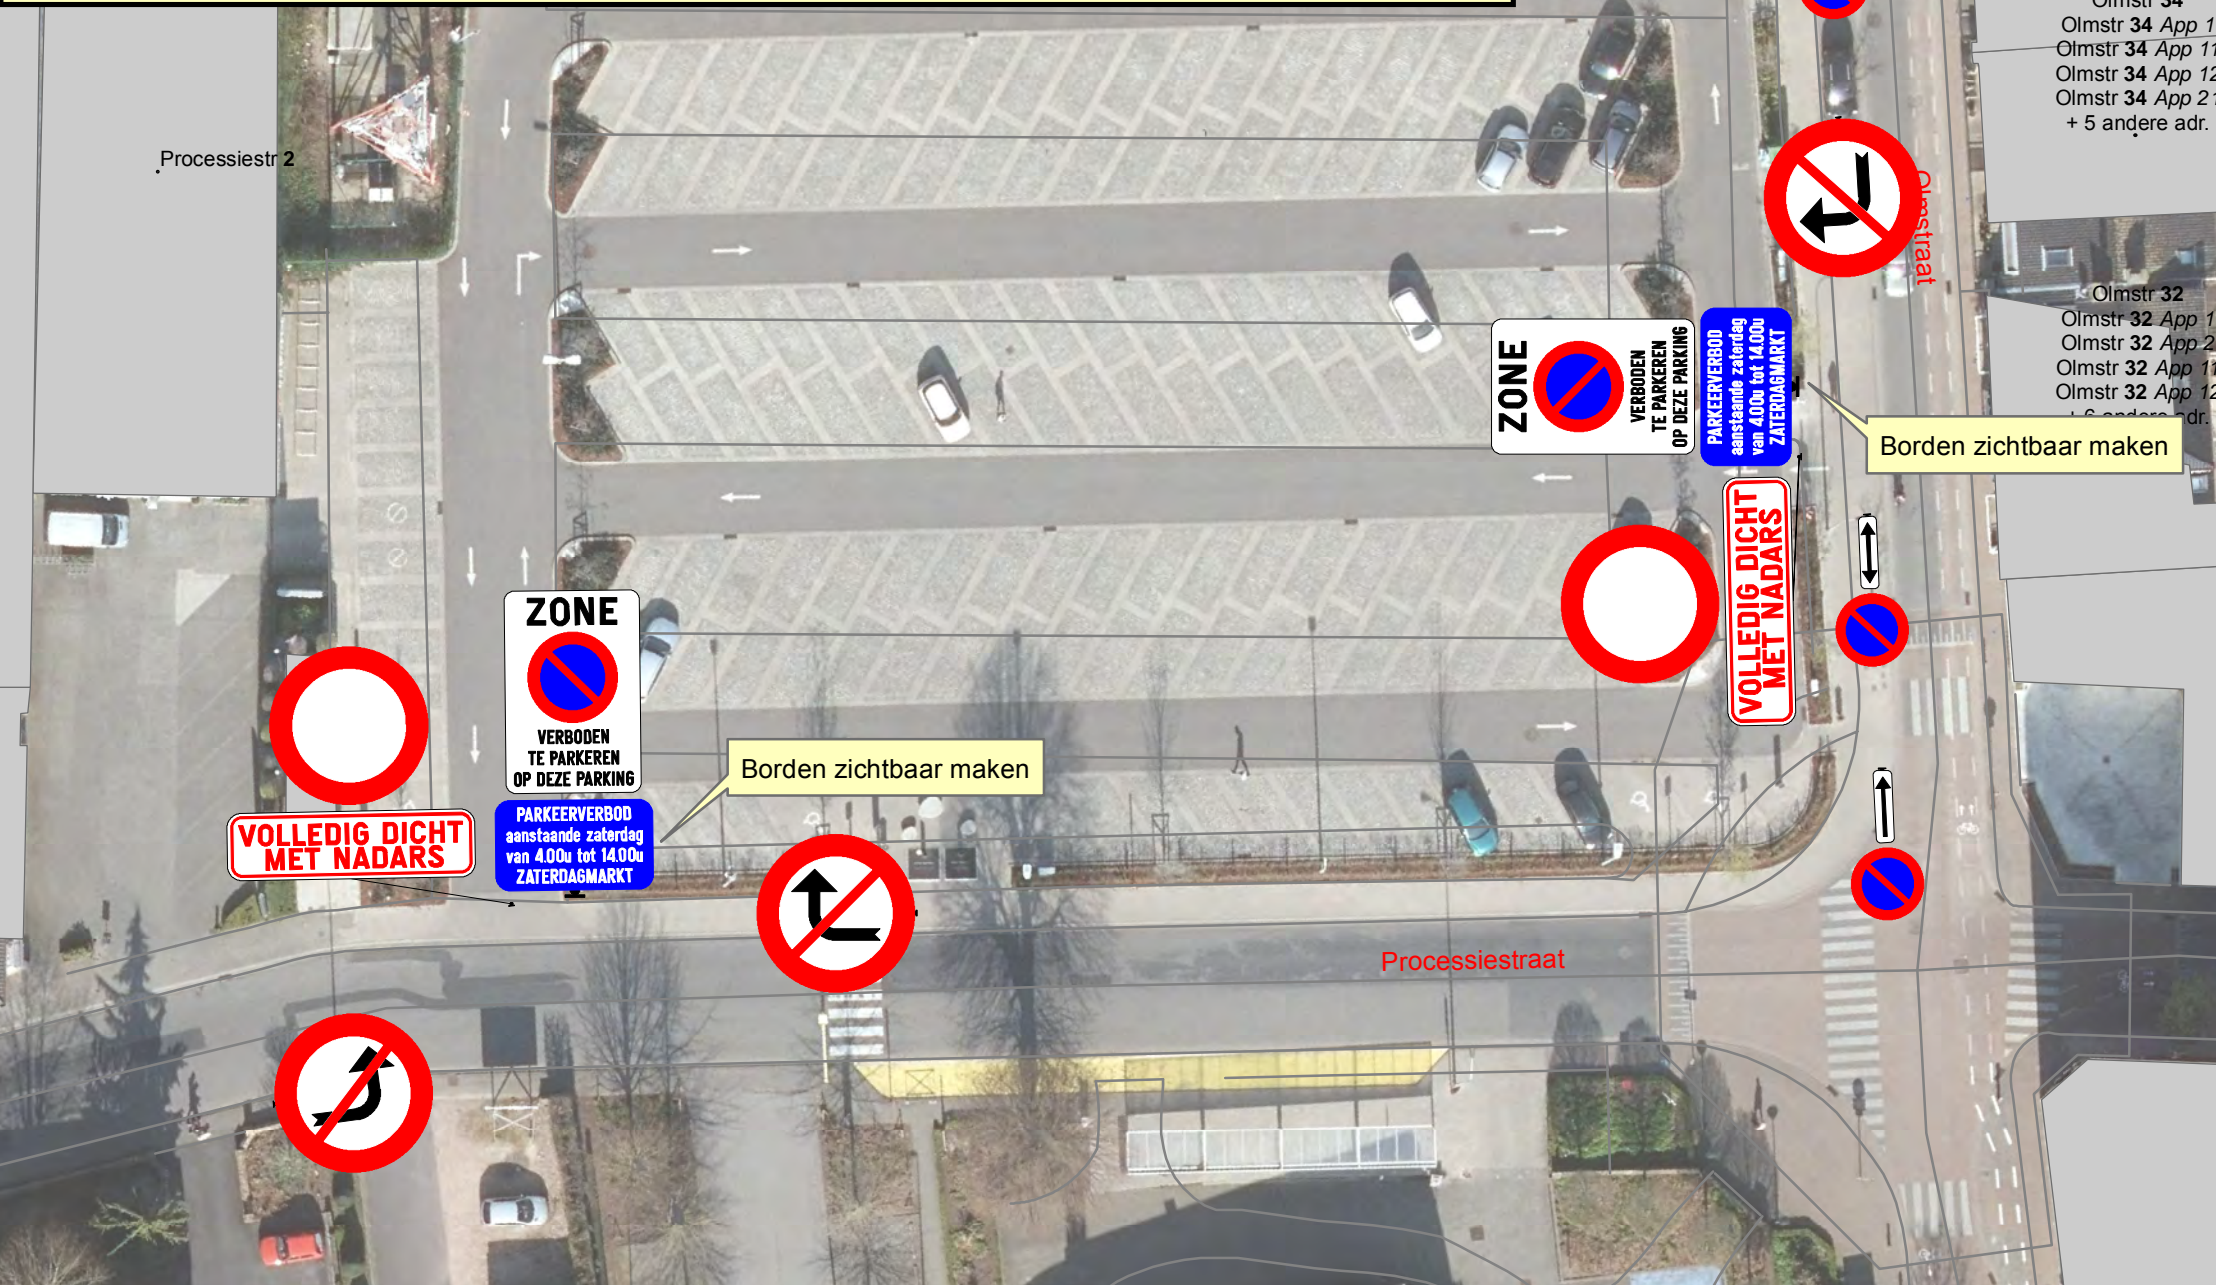

- Het parkeren is verboden op de parking Olm.
- Het parkeren is verboden op de parkeerstrook in de Olmstraat tussen de Processiestraat en huisnummer 37.
- De toegang is verboden voor iedere bestuurder in beide richtingen op de parking Olm.

Olmstr 37
- Olmstr 37 App 1
Olmstr 37 App 2
Olmstr 37 App 11
Olmstr 37 App 12
+ 6 andere adr.

Olmstr 36
Olmstr 36 App 1
Olmstr 36 App 2
Olmstr 36 App 3
Olmstr 36 App 4
+ 6 andere adr.

Olmstr 34
Olmstr 34 App 1
Olmstr 34 App 11
Olmstr 34 App 12
Olmstr 34 App 21
+ 5 andere adr.

Olmstr 32
Olmstr 32 App 1
Olmstr 32 App 2
Olmstr 32 App 11
Olmstr 32 App 12
+ 6 andere adr.

Processiestr 2

Olmstraat

Processiestraat

ZONE

**VERBODEN
TE PARKEREN
OP DEZE PARKING**

PARKEERVERBOD
aanstaande zaterdag
van 4.00u tot 14.00u
ZATERDAGMARKT

**VOLLEDIG DICHT
MET NADARS**

ZONE

**VERBODEN
TE PARKEREN
OP DEZE PARKING**

PARKEERVERBOD
aanstaande zaterdag
van 4.00u tot 14.00u
ZATERDAGMARKT

**VOLLEDIG DICHT
MET NADARS**

Borden zichtbaar maken

Borden zichtbaar maken