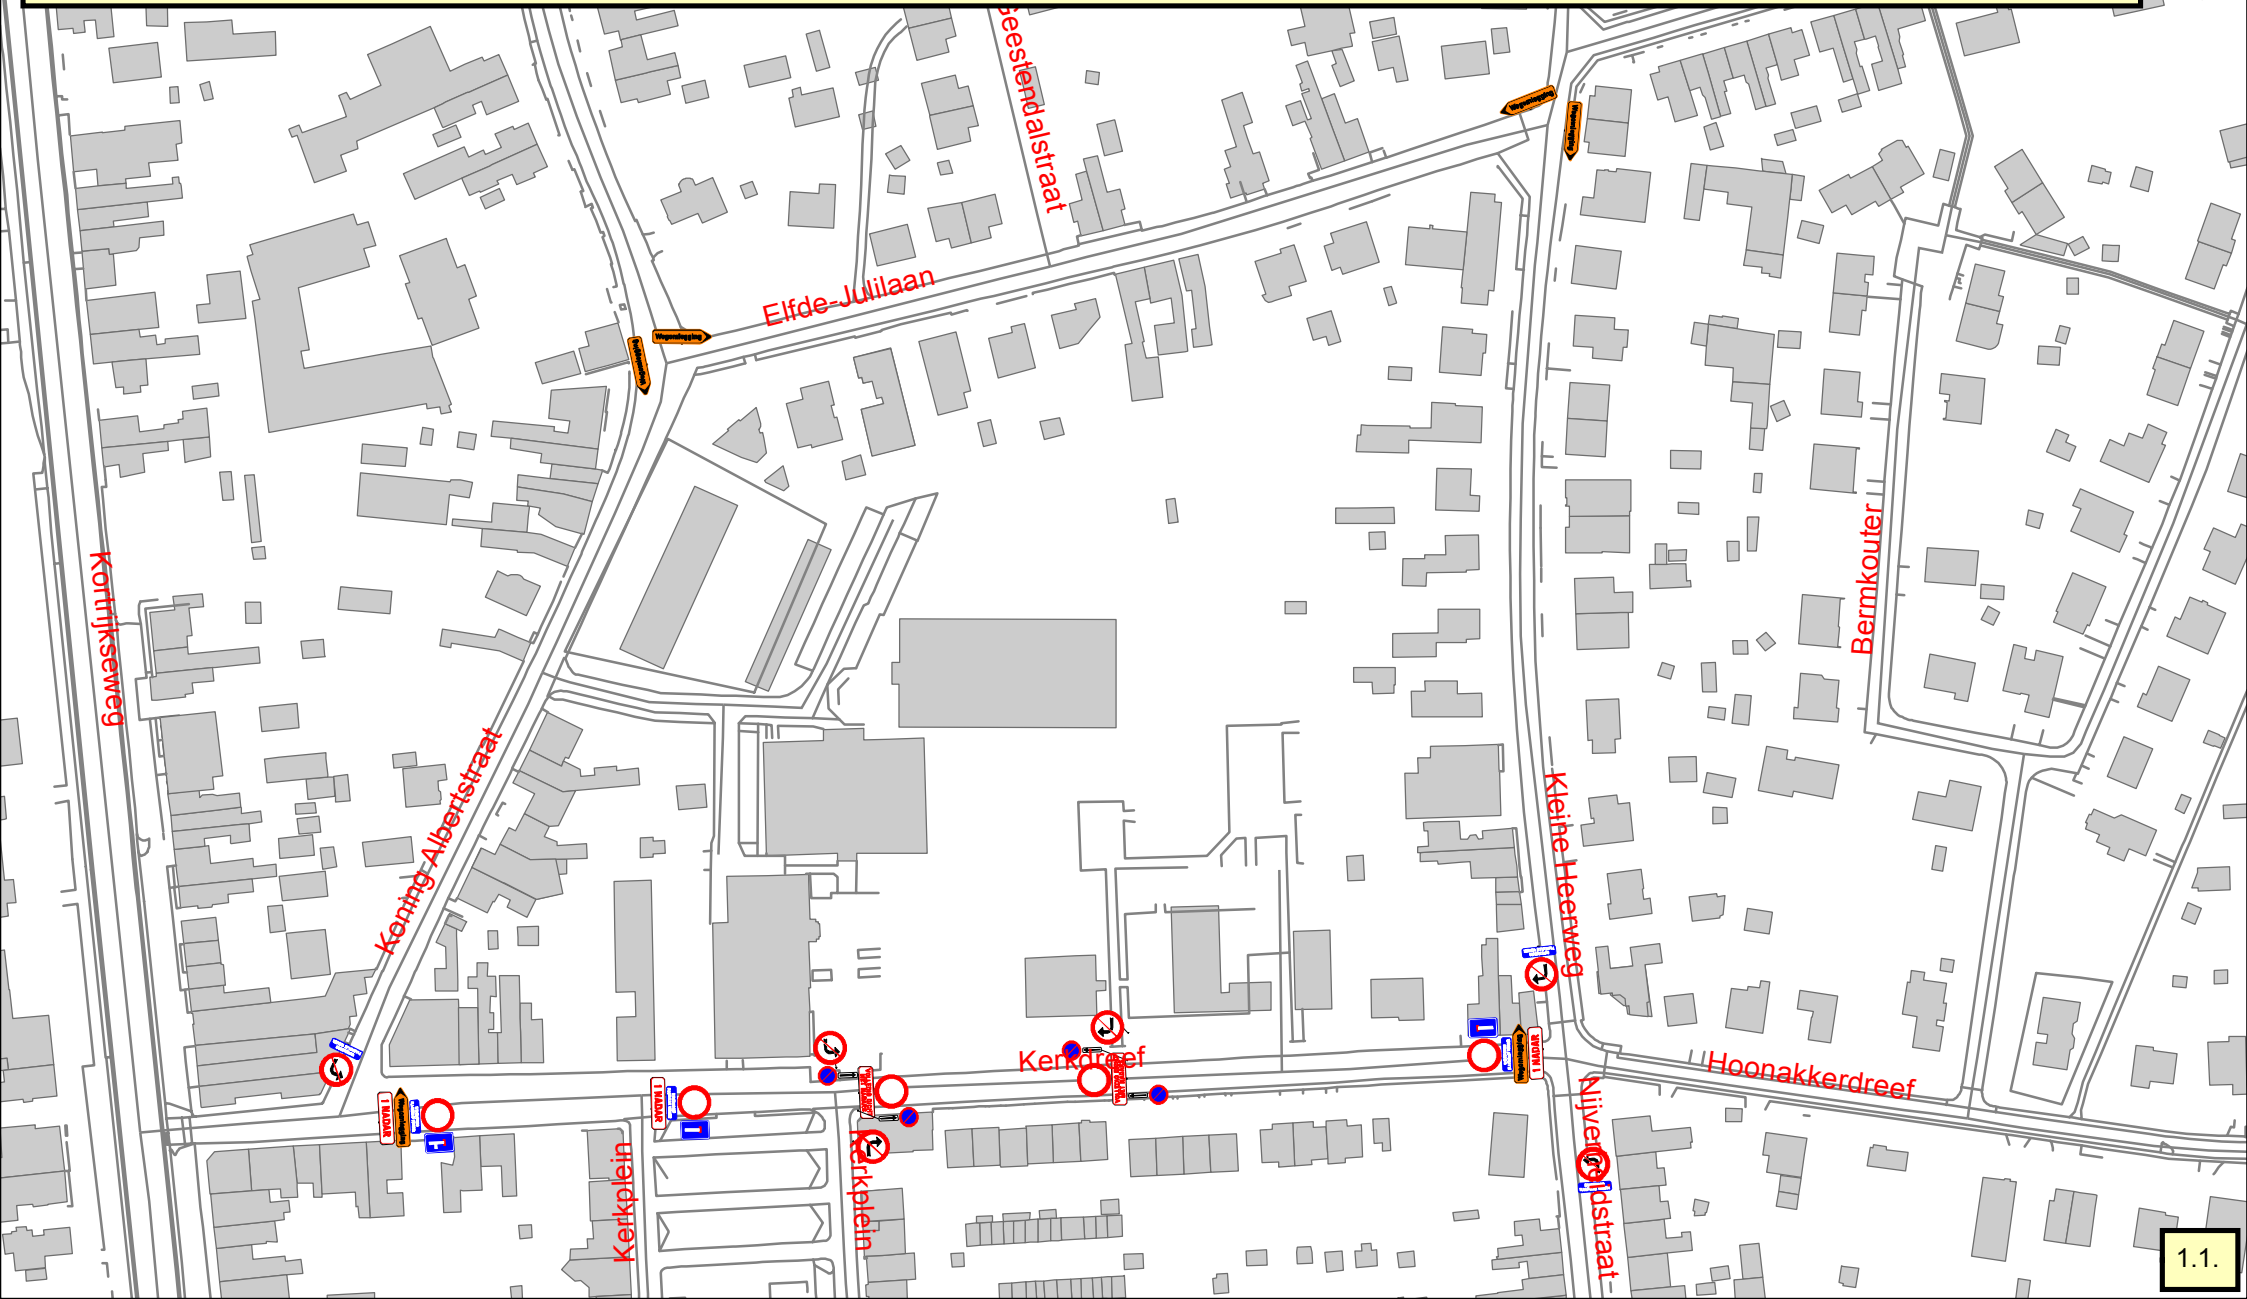

Woensdag 20 april 2022: Buitenspeeldag:

Volgende verkeersrichtlijnen dienen in acht genomen te worden:

- Het parkeren is verboden in de Kerkdreef vanaf Kernelle tot aan de parking van het Klokhuis van dinsdag 19 april 2022 om 08.00u. tot woensdag 20 april 2022 om 18.00u.
- Het parkeren is verboden op de parking van OC Coorenaar en de parking t.h.v. De Leiezonon van dinsdag 19 april 2022 om 08.00u. tot woensdag 20 april 2022 om 18.00u.
- Het parkeren is verboden op het kerkplein en het Sint-Elooisplein vanaf de kerk tot aan Barrage van dinsdag 19 april 2022 om 08.00u. tot woensdag 20 april 2022 om 18.00u.
- De toegang is verboden in de Kerkdreef vanaf Kernelle tot aan de parking van het Klokhuis op woensdag 20 april 2022 van 12.00u. tot 17.30u.
- De toegang is verboden op de parking van OC Coorenaar en de parking t.h.v. De Leiezonon op woensdag 20 april 2022 van 12.00u. tot 17.30u.
- De toegang is verboden op het kerkplein en het Sint-Elooisplein vanaf de kerk tot aan Barrage op woensdag 20 april 2022 van 12.00u. tot 17.30u.

Woensdag 20 april 2022: Buitenspeeldag:
Verkeersrichtlijnen: zie plan 1.1.

Georges Coormantdreef

Georges Coormantdreef

VOLLEDIG DICT MET NADARS

VOLLEDIG DICT MET NADARS

VOLLEDIG DICT MET NADARS

Woensdag 20 april 2022: Buitenspeeldag:
Verkeersrichtlijnen: zie plan 1.1.