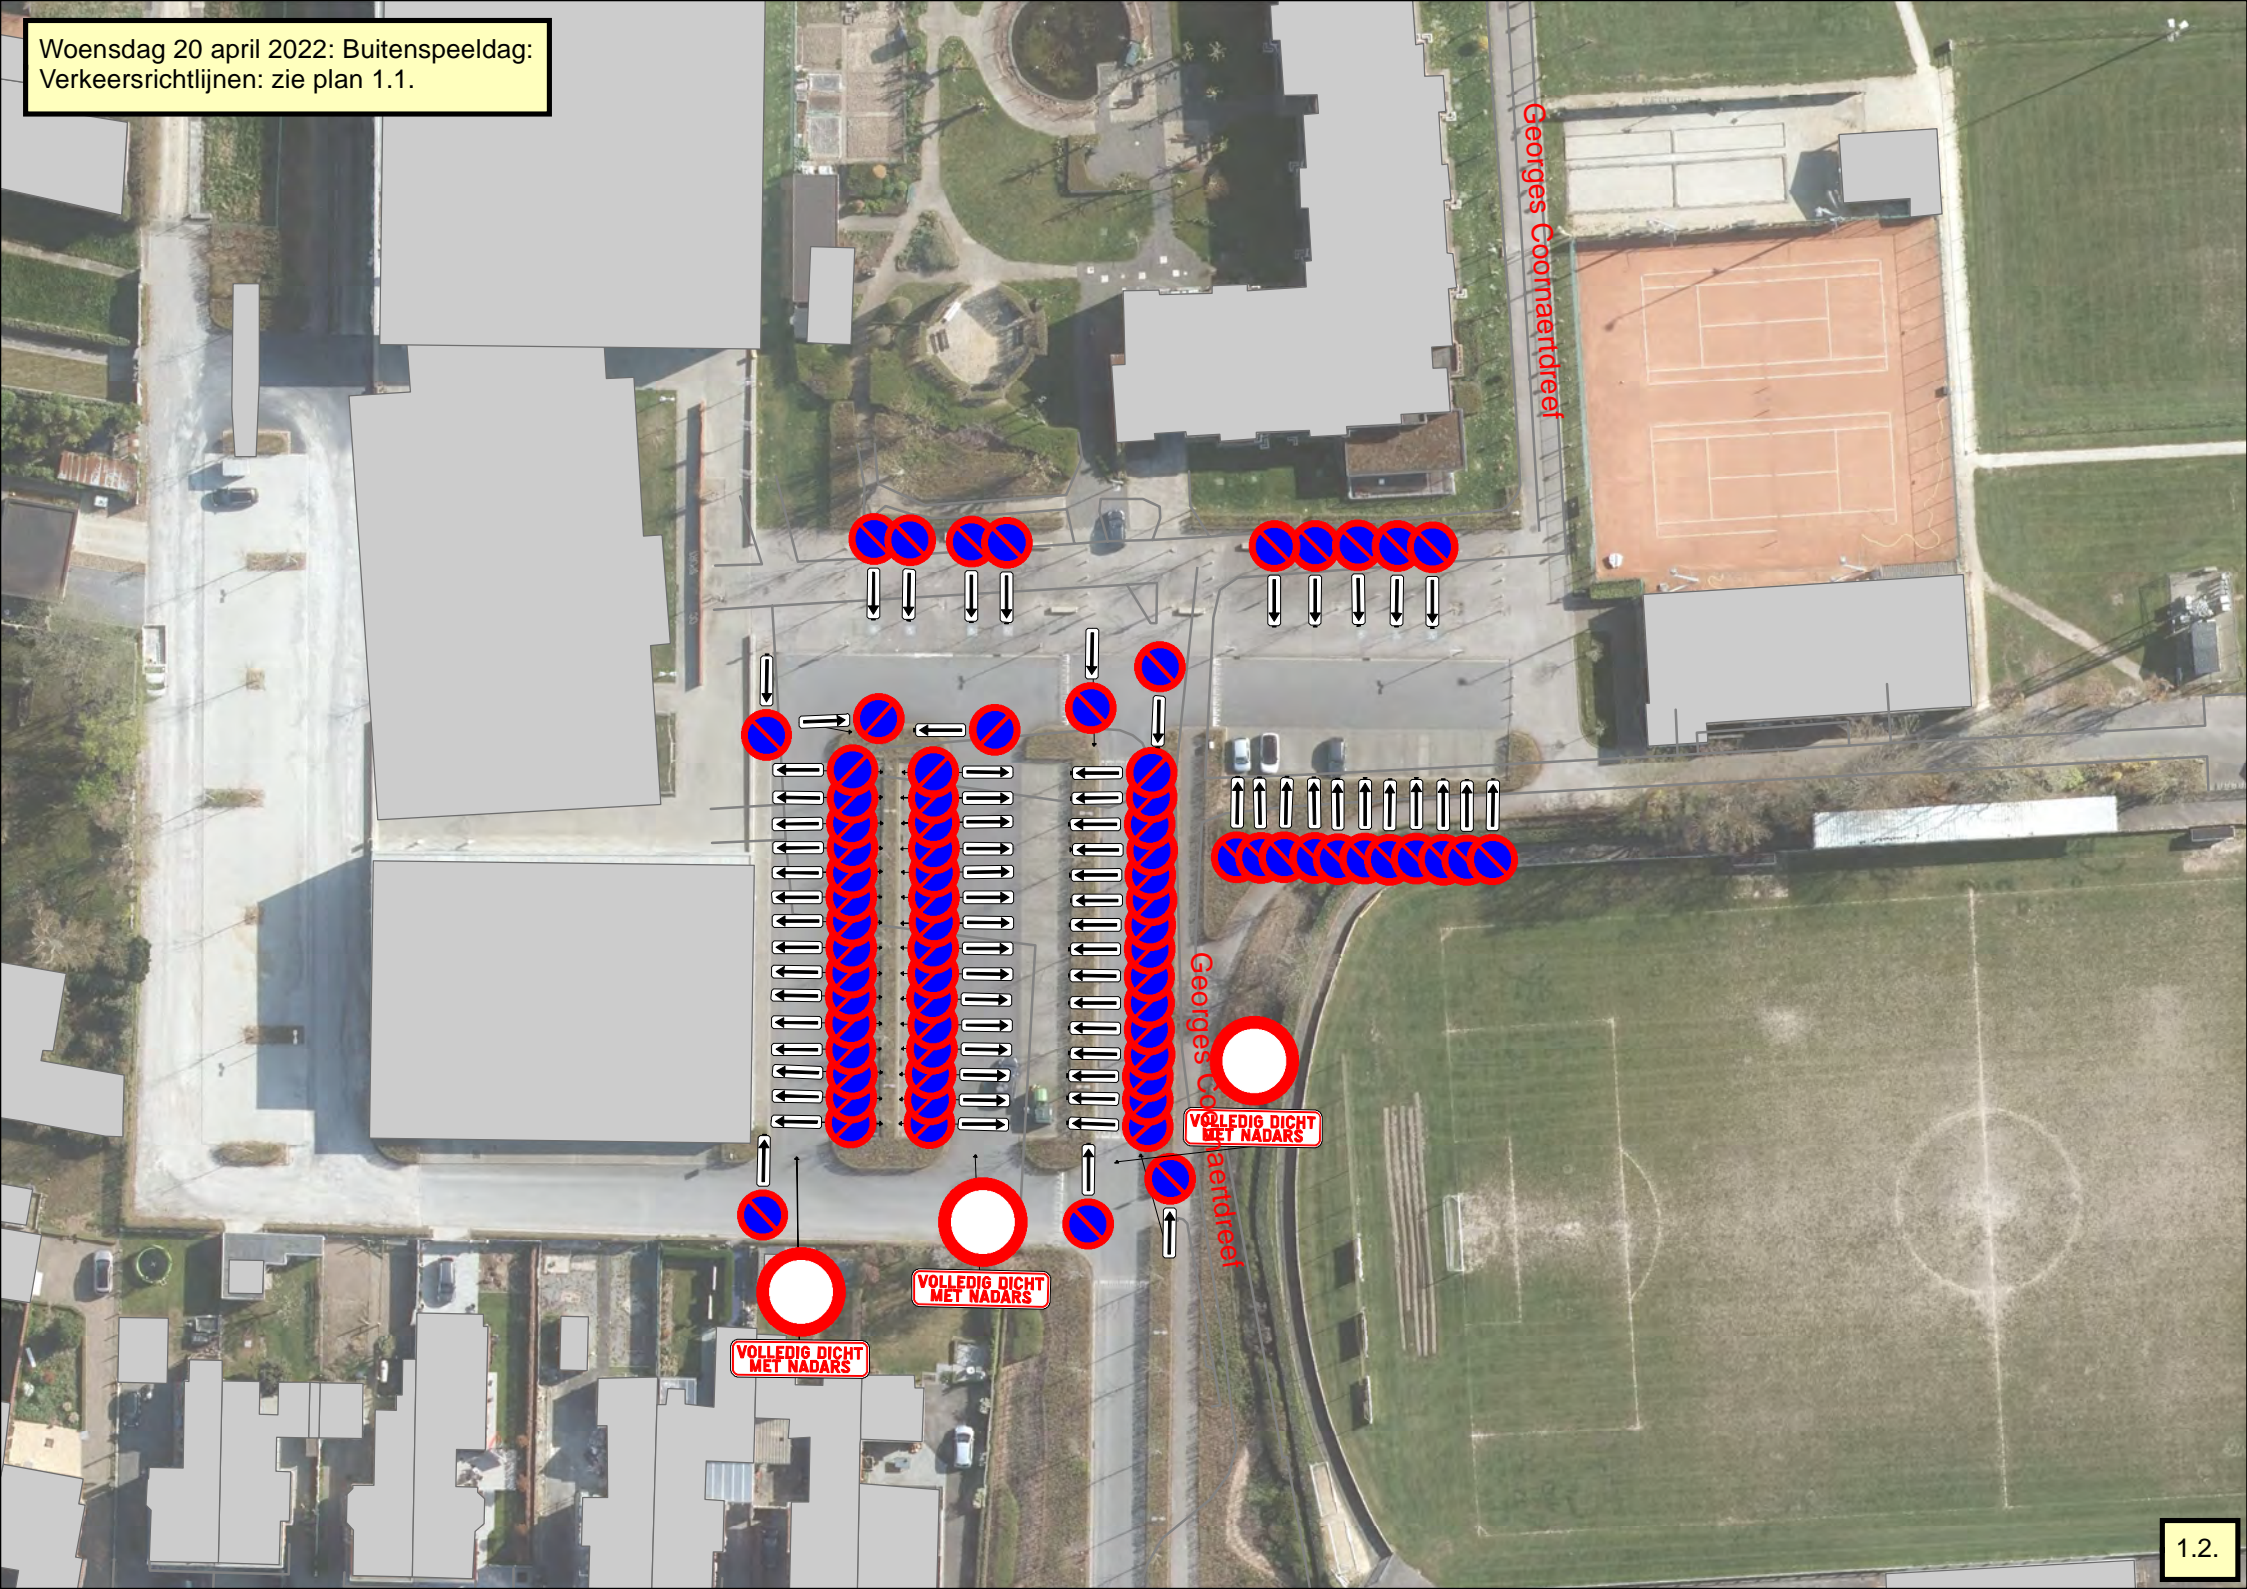

Woensdag 20 april 2022: Buitenspeeldag:

Volgende verkeersrichtlijnen dienen in acht genomen te worden:

- Het parkeren is verboden in de Kerkdreef vanaf Kernelle tot aan de parking van het Klokhuis van dinsdag 19 april 2022 om 08.00u. tot woensdag 20 april 2022 om 18.00u.
- Het parkeren is verboden op de parking van OC Coorenaar en de parking t.h.v. De Leiezonon van dinsdag 19 april 2022 om 08.00u. tot woensdag 20 april 2022 om 18.00u.
- Het parkeren is verboden op het kerkplein en het Sint-Elooisplein vanaf de kerk tot aan Barrage van dinsdag 19 april 2022 om 08.00u. tot woensdag 20 april 2022 om 18.00u.
- De toegang is verboden in de Kerkdreef vanaf Kernelle tot aan de parking van het Klokhuis op woensdag 20 april 2022 van 12.00u. tot 17.30u.
- De toegang is verboden op de parking van OC Coorenaar en de parking t.h.v. De Leiezonon op woensdag 20 april 2022 van 12.00u. tot 17.30u.
- De toegang is verboden op het kerkplein en het Sint-Elooisplein vanaf de kerk tot aan Barrage op woensdag 20 april 2022 van 12.00u. tot 17.30u.

Woensdag 20 april 2022: Buitenspeeldag:
Verkeersrichtlijnen: zie plan 1.1.

Georges Coormantdreef

Georges Coormantdreef

VOLLEDIG DICT MET NADARS

VOLLEDIG DICT MET NADARS

VOLLEDIG DICT MET NADARS

Woensdag 20 april 2022: Buitenspeeldag:
Verkeersrichtlijnen: zie plan 1.1.